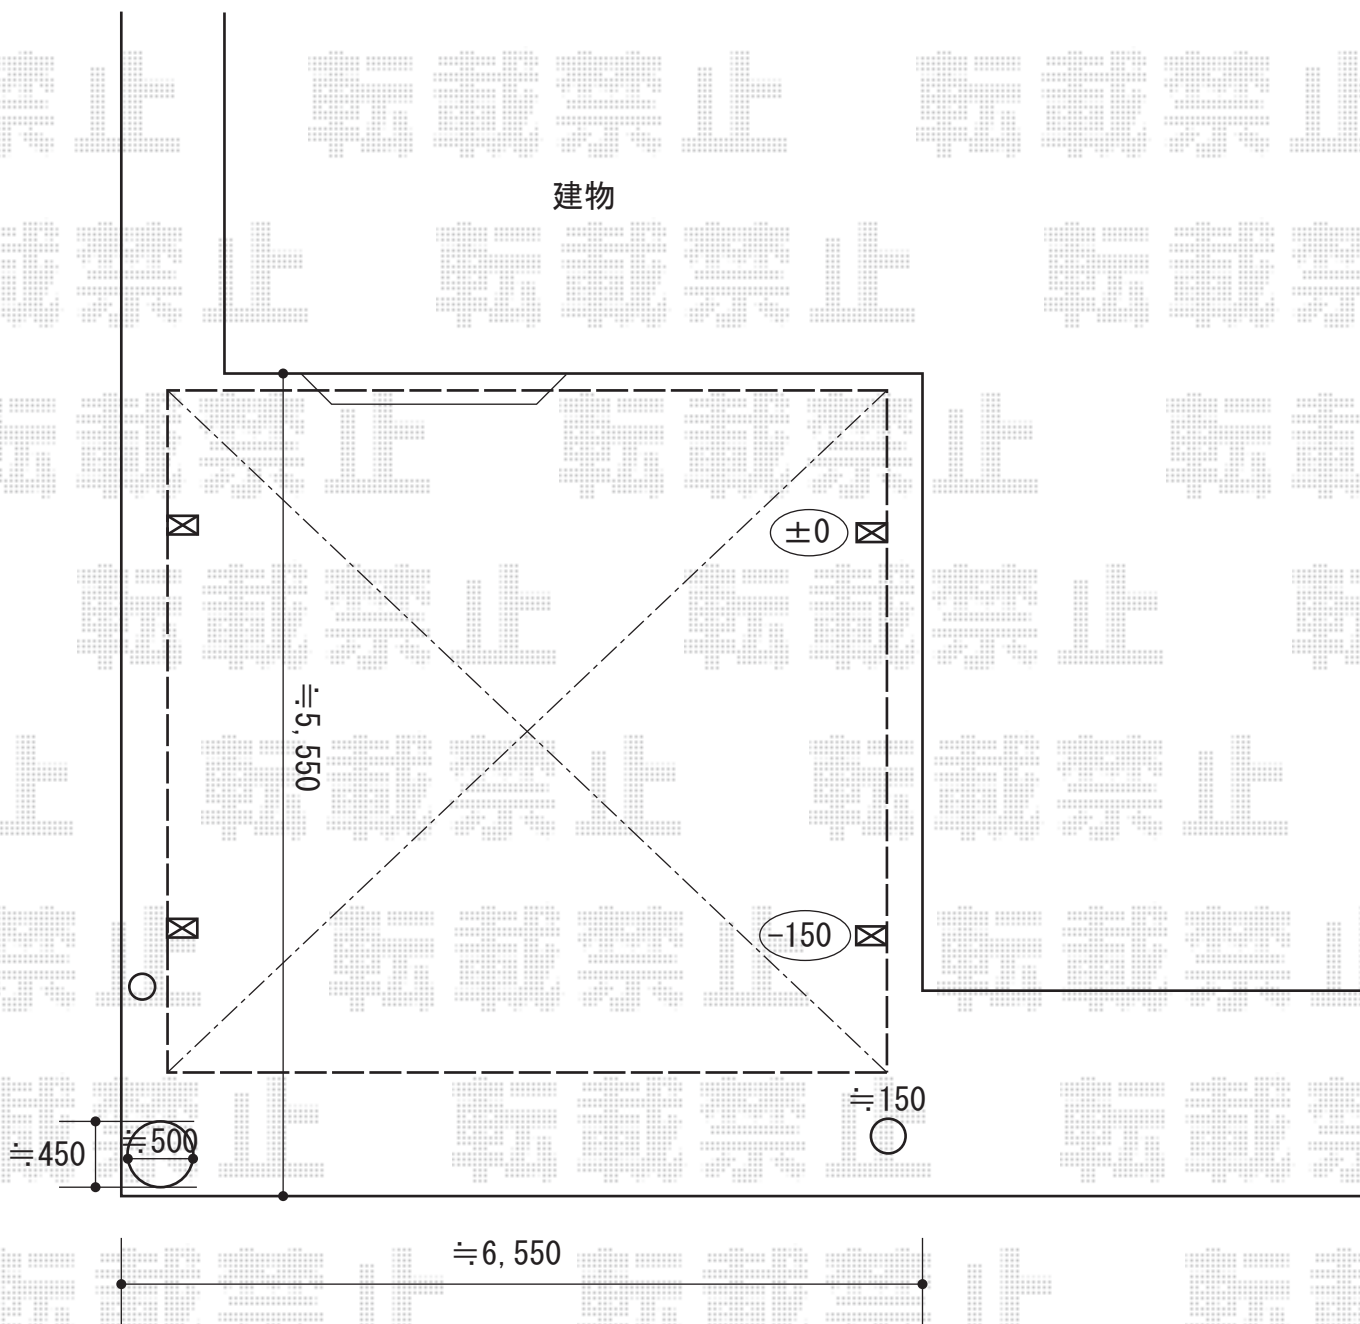

# カーポート 施工概略図

LIXIL ネスカR (ラウンドスタイル) ワイド 積雪~20cm対応  
幅= 6,060mm  
奥行= 4,980mm  
色 : ナチュラルシルバー  
屋根材 : 熱線吸収ポリカーボネート (クリアマットS・すりガラス調)  
柱仕様 : ロング柱25仕様 (有効高 約2,500mm)

2016-1-314999

担当者

邑智