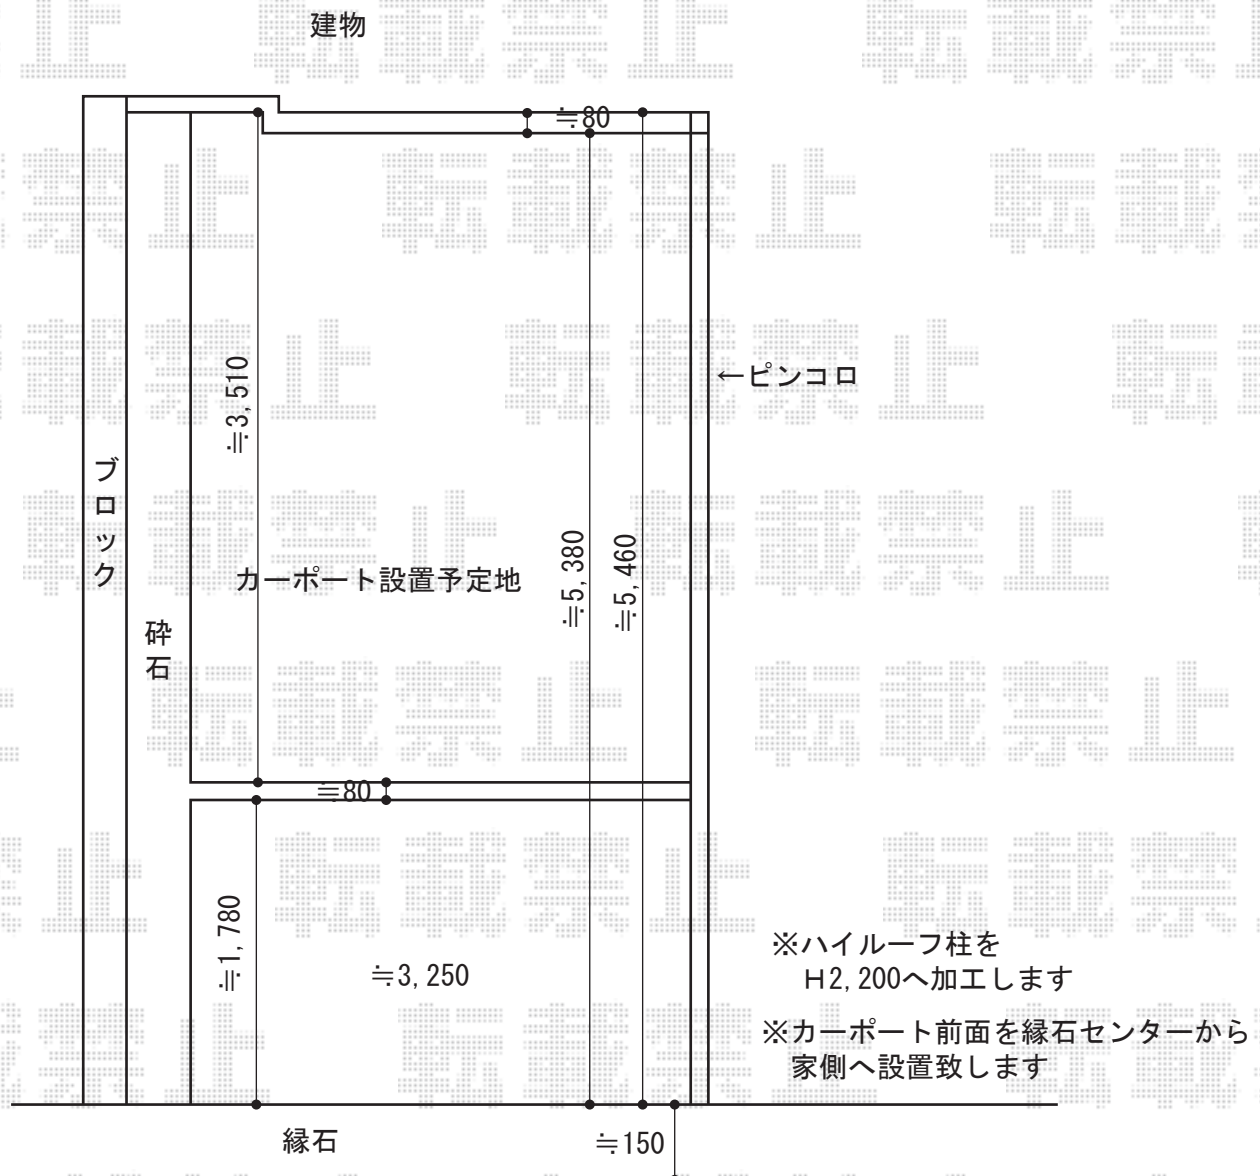

カーポート 施工概略図

YKK AP レイナポートグラン 積雪～20cm対応  
 幅= 3,000mm  
 奥行= 5,400mm  
 色： プラチナステン  
 屋根材： 熱線遮断ポリカーボネート（アースブルーマット調）  
 柱仕様： ハイルフ柱仕様（有効高 約2,350mm）

YKK AP レイナポートグラン 着脱式サポート 標準・ハイルフ兼用 2本入り×1セット  
 色： プラチナステン