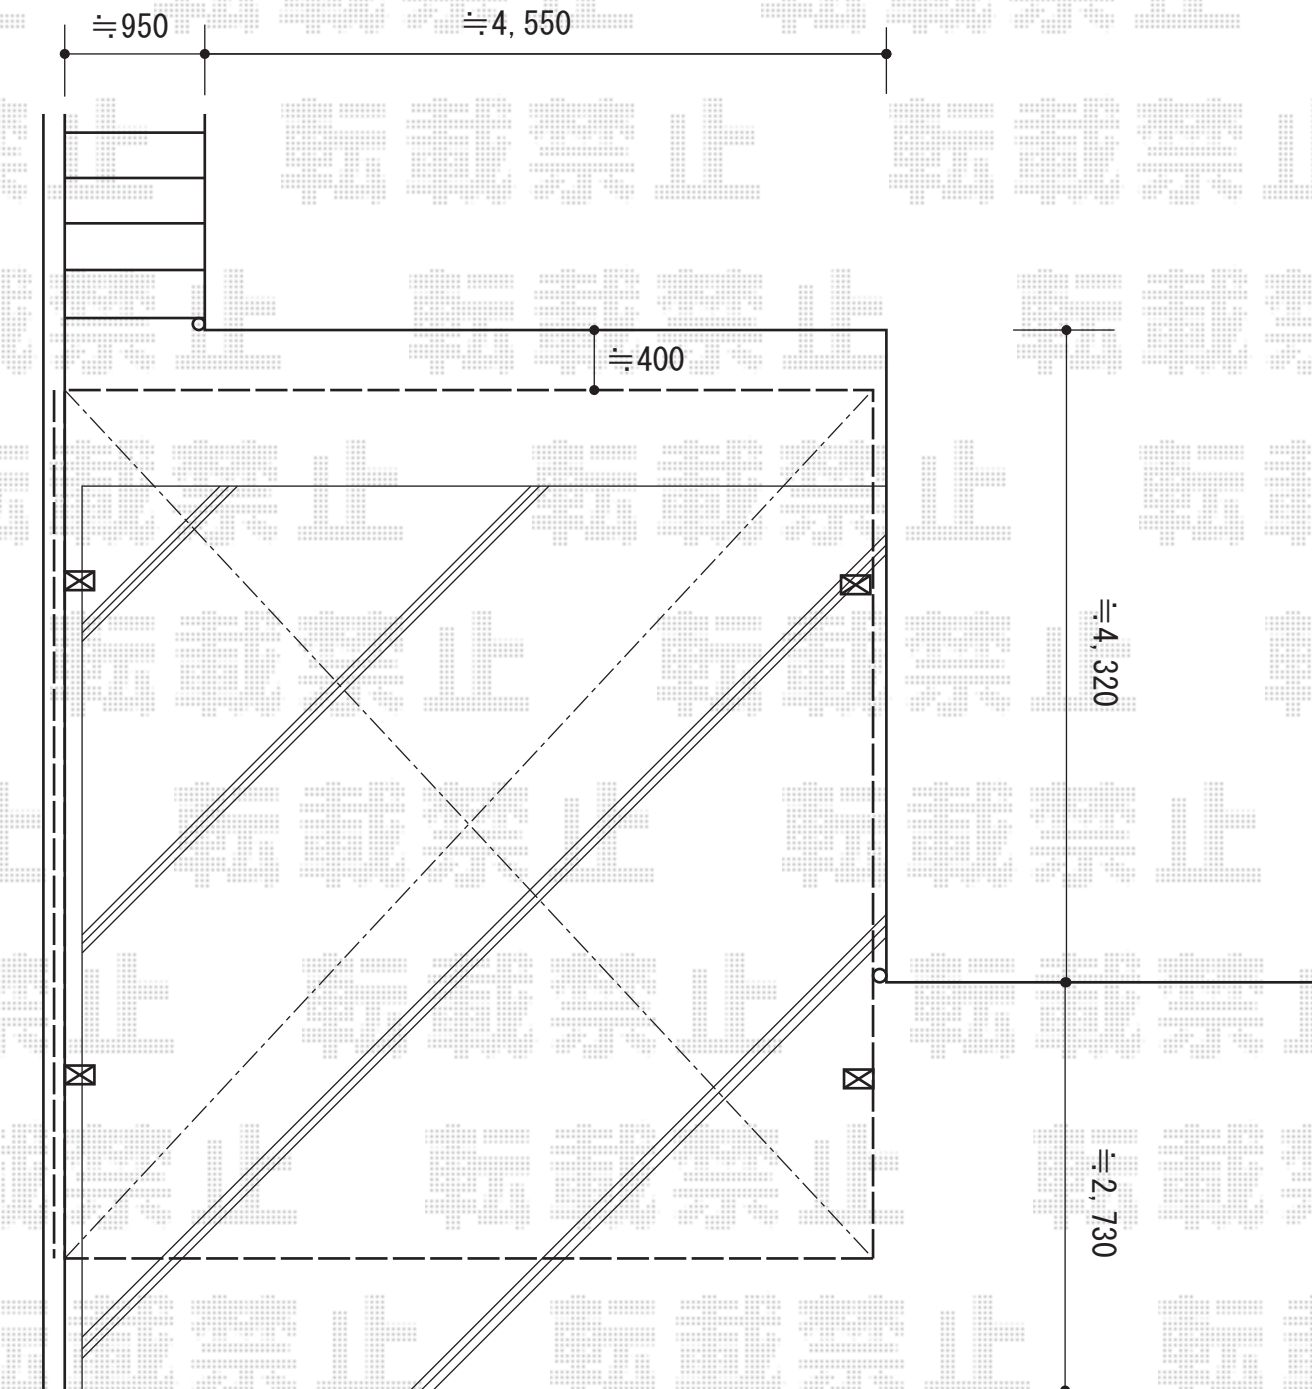

カーポート 施工概略図

YKK AP レイナツインポートグラン 積雪~20cm対応  
 幅= 5,392mm  
 奥行= 5,768mm  
 色：ホワイト  
 屋根材：ポリカーボネート（トーマイマット）  
 柱仕様：ハイルーフ柱仕様（有効高 約2,350mm）

YKK AP レイナツインポートグラン サイドパネル  
 奥行サイズ：長さ57用  
 高さ：1段 \*H=1036  
 色：ホワイト  
 パネル材：ポリカーボネート（トーマイマット）  
 柱仕様：ハイルーフ柱仕様/間柱1本