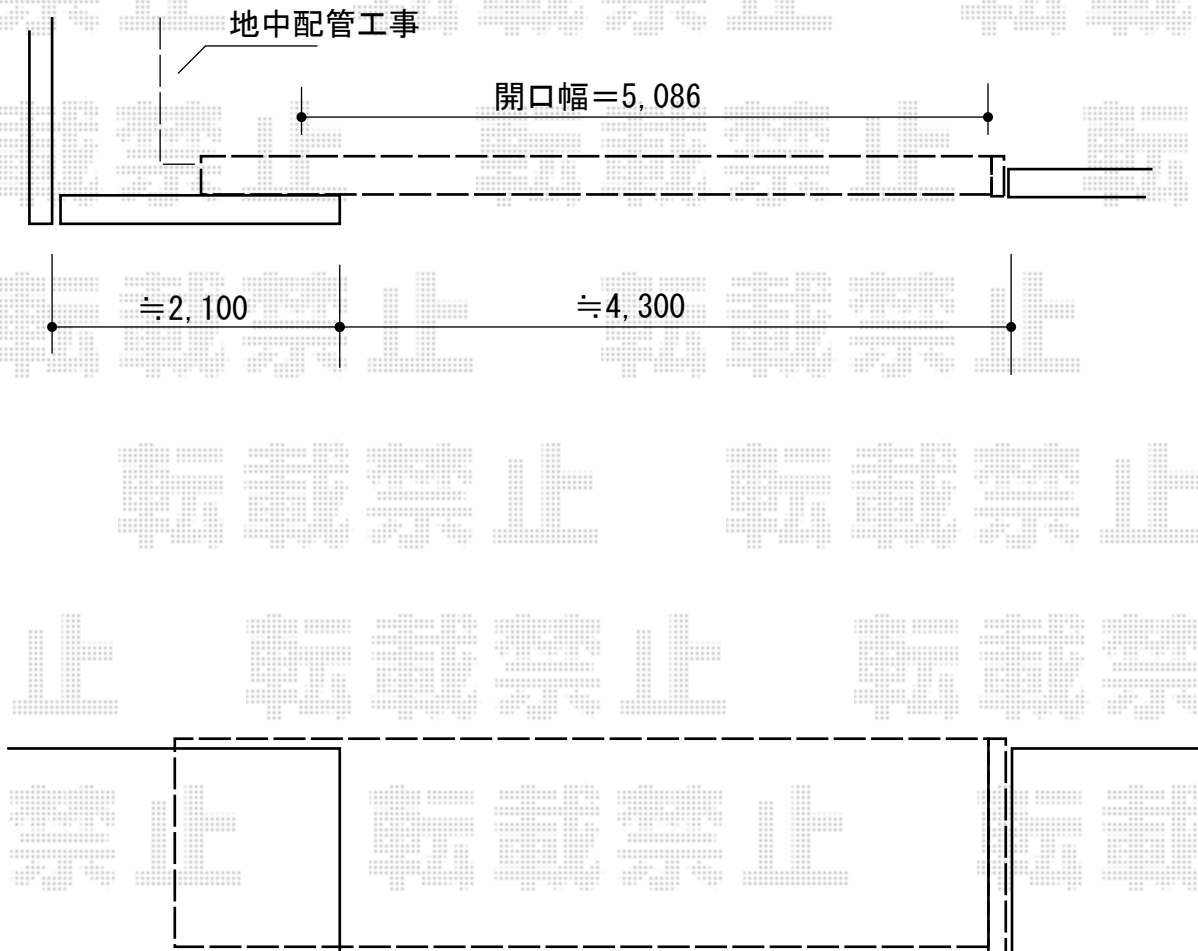

カーゲート 施工概略図

四国化成 クレディアコー 2型 レールタイプ 片開き 電動式 595 S
開口幅= 5,086mm
全幅= 5,973mm
たたみ幅= 760mm
高さ= 1,250mm
色： ブラックつや消し
キャスター数： 4
リモコン： 付属2台

2016-1-315065

担当者

新西