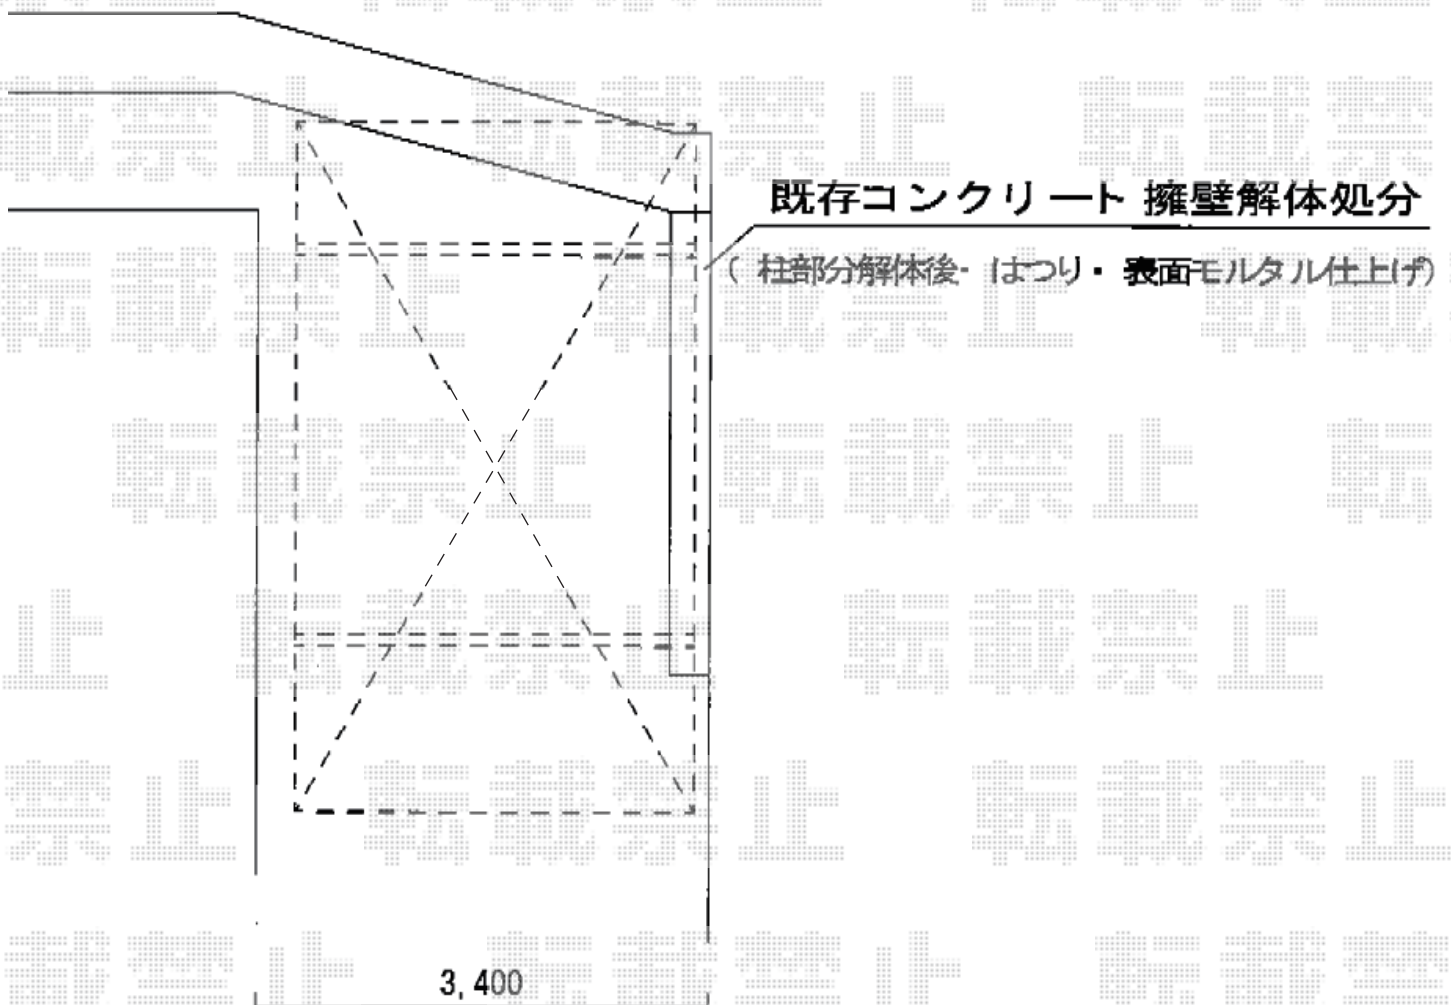

# カーポート 施工概略図

YKK AP レイナポートグラン 積雪～20cm対応  
幅= 3,000mm  
奥行= 5,400mm  
色： プラチナステン  
屋根材： 熱線遮断ポリカーボネート（クリアマット）  
柱仕様： ハイルフ柱仕様（有効高 約2,350mm）

YKK AP レイナポートグラン 着脱式サポート 標準・ハイルフ兼用 2本入り×1セット  
色： プラチナステン

2016-1-315075