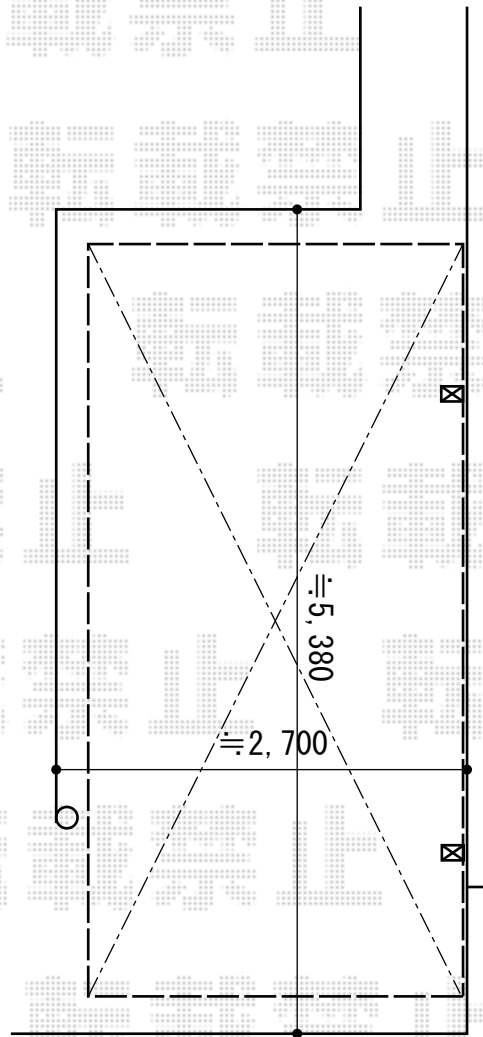

カーポート 施工概略図

LIXIL ネスカR (ラウンドスタイル) 積雪~20cm対応
幅= 2,551mm
奥行= 4,980mm
色: ホワイト
屋根材: ガリレポリカ (クリアマット・すりガラス調)
柱仕様: ロング柱25仕様 (有効高 約2,500mm)

建物

2016-1-315108

担当者

酒井