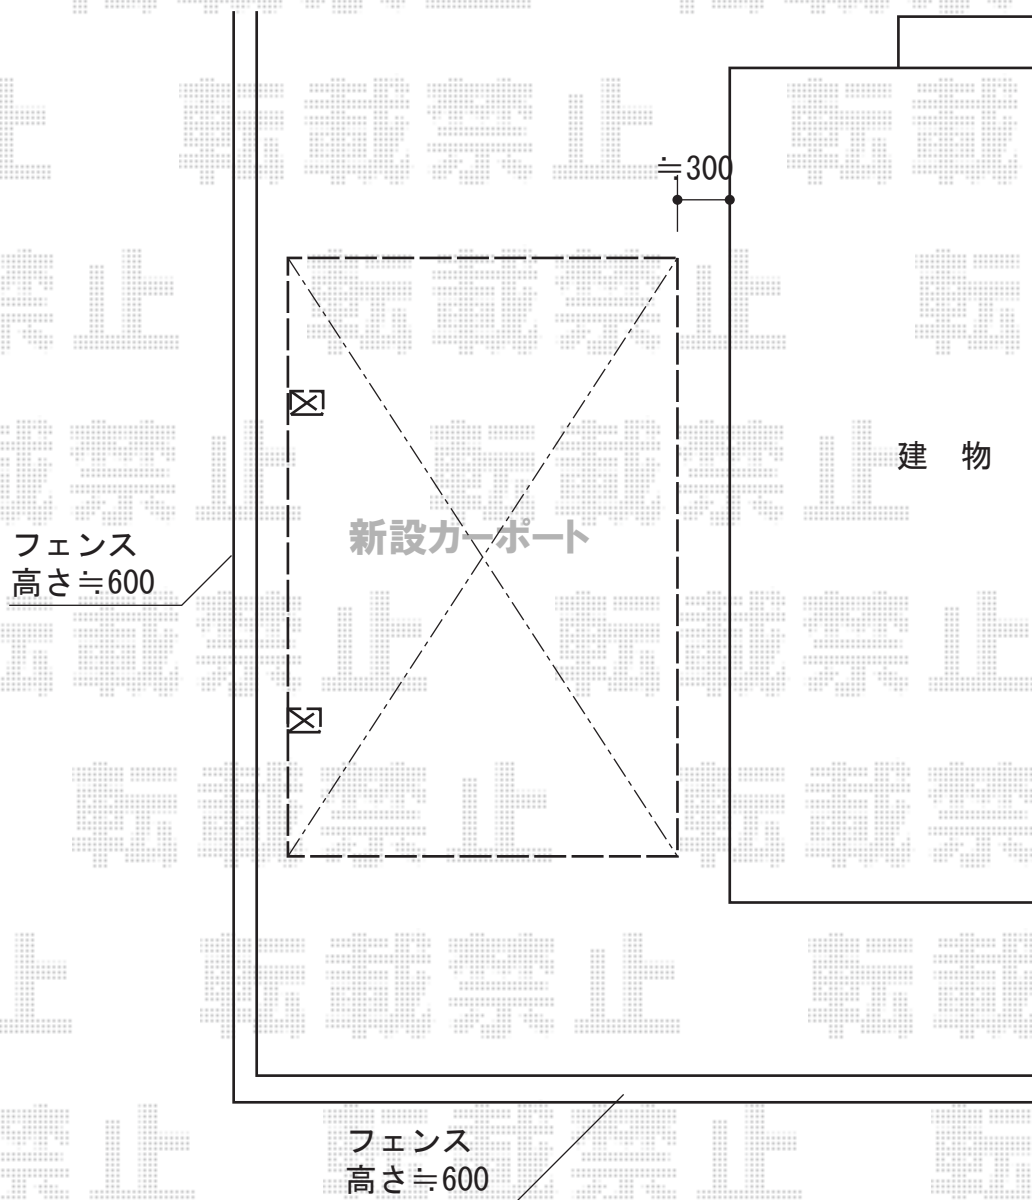

# カーポート 施工概略図

YKK AP レイナポートグラン 積雪~20cm対応  
幅= 2,400mm  
奥行= 5,052mm  
色: カームブラック  
屋根材: 熱線遮断ポリカーボネート (アースブルーマット調)  
柱仕様: ハイルフ柱仕様 (有効高 約2,350mm)

2016-1-315136

担当者

松本