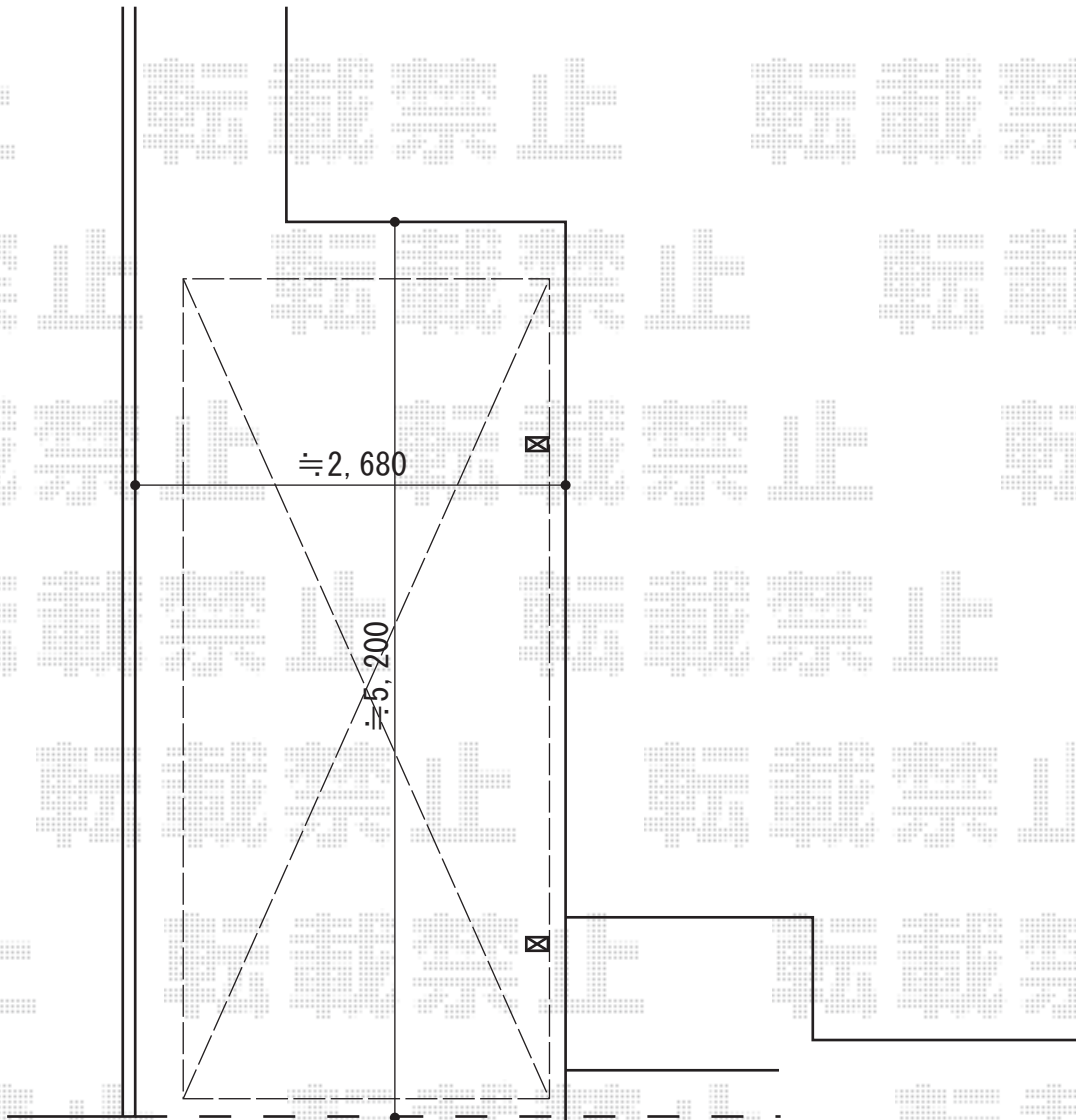

カーポート 施工概略図

Value Select プレシオスポーツ 積雪～20cm対応  
幅= 2,400mm  
奥行= 5,052mm  
色： ノーブルステン  
屋根材： 熱線遮断ポリカーボネート（スカイブルーマット調）  
柱仕様： ハイルフ柱仕様（有効高 約2,250mm）

2016-1-315141

担当者

酒井