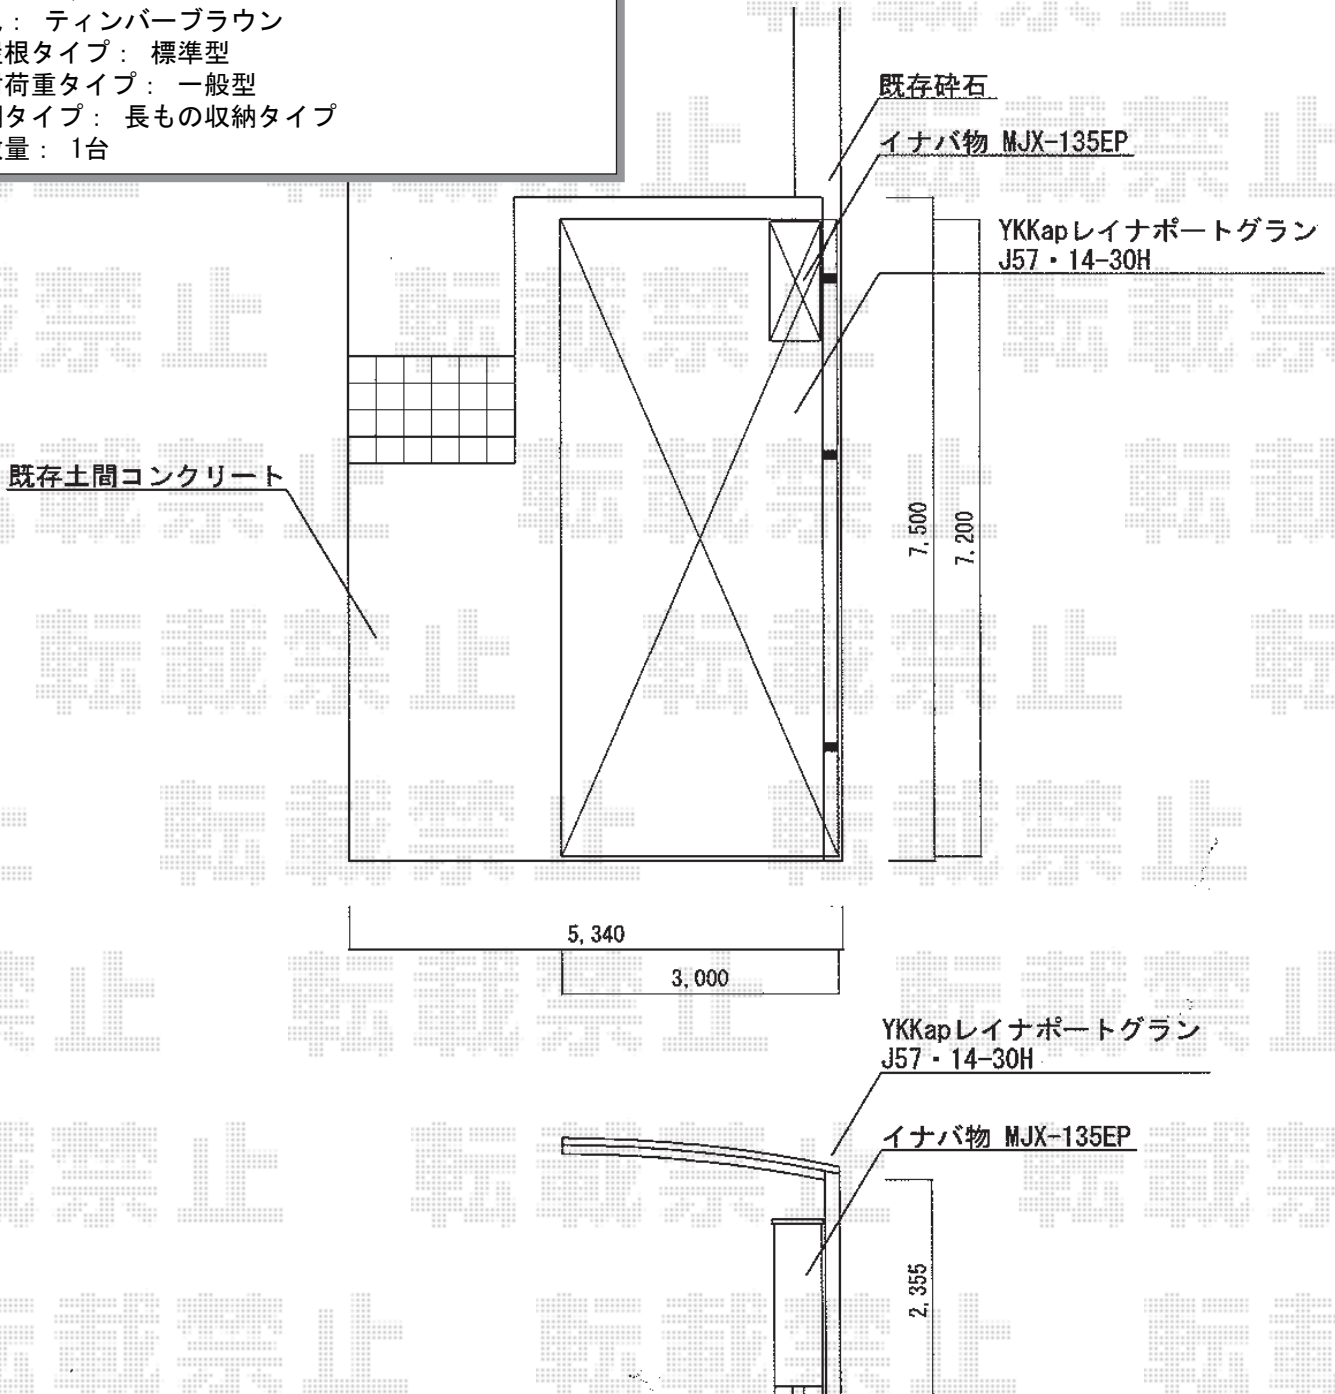

カーポート・物置 施工概略図

YKK AP レイナポートグラン 延長 積雪～20cm対応
 幅= 3,000mm
 奥行= 7,200mm
 色： カームブラック
 屋根材： ポリカーボネート（スモークブラウン）
 柱仕様： ハイルフ柱仕様（有効高 約2,350mm）

イナバ物置 シンプリー 一般型 1320×515×1903
 間口= 1,320mm
 奥行= 515mm
 高さ= 1,903mm
 色： テンバーブラウン
 屋根タイプ： 標準型
 耐荷重タイプ： 一般型
 棚タイプ： 長もの収納タイプ
 数量： 1台