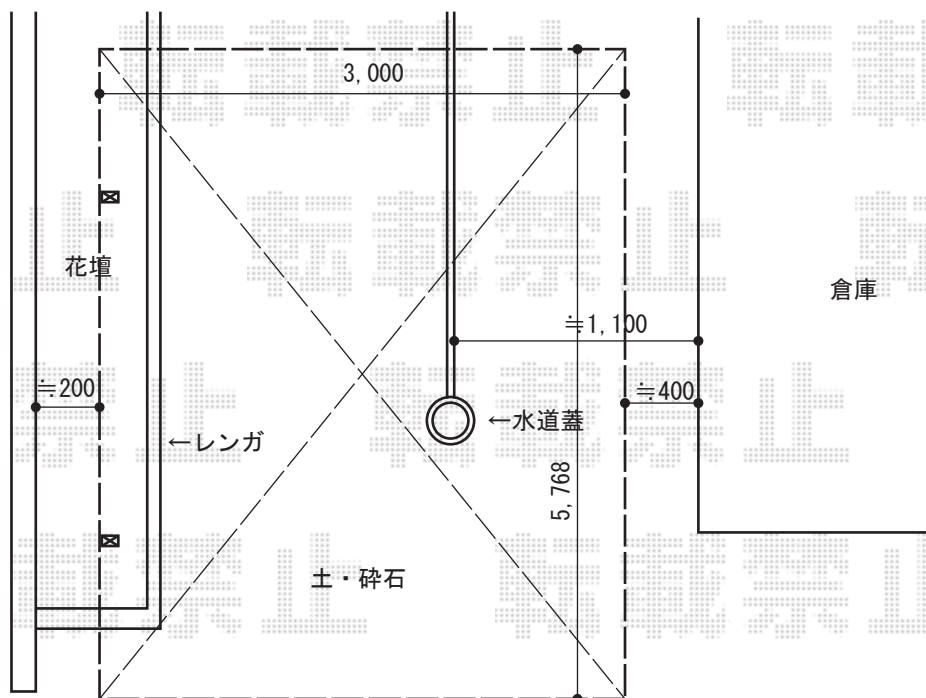

# カーポート 施工概略図

YKK AP レイナポートグラン 積雪～20cm対応  
幅= 3,000mm  
奥行= 5,768mm  
色： プラチナステン  
屋根材： 熱線遮断ポリカーボネート(クリアマット)  
柱仕様： ハイルフ柱仕様 (有効高 約2,350mm)

YKK AP レイナポートグラン 着脱式サポート 標準・ハイルフ兼用 2本入り×1セット  
色： プラチナステン

※納まりはイメージです