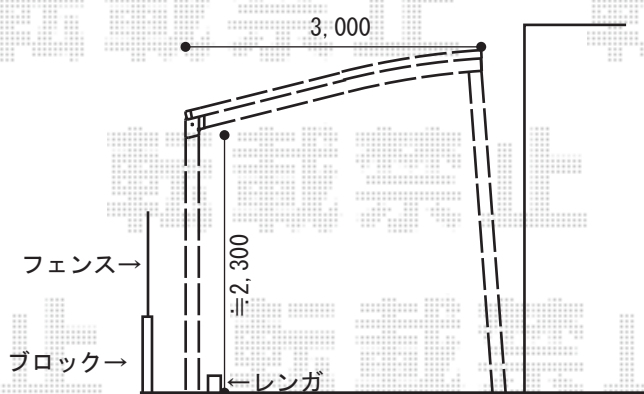

# カーポート 施工概略図

YKK AP レイナポートグラン 積雪～20cm対応  
幅= 3,000mm  
奥行= 5,768mm  
色： プラチナステン  
屋根材： 熱線遮断ポリカーボネート(クリアマット)  
柱仕様： ハイルフ柱仕様 (有効高 約2,350mm)

YKK AP レイナポートグラン 着脱式サポート 標準・ハイルフ兼用 2本入り×1セット  
色： プラチナステン

※納まりはイメージです