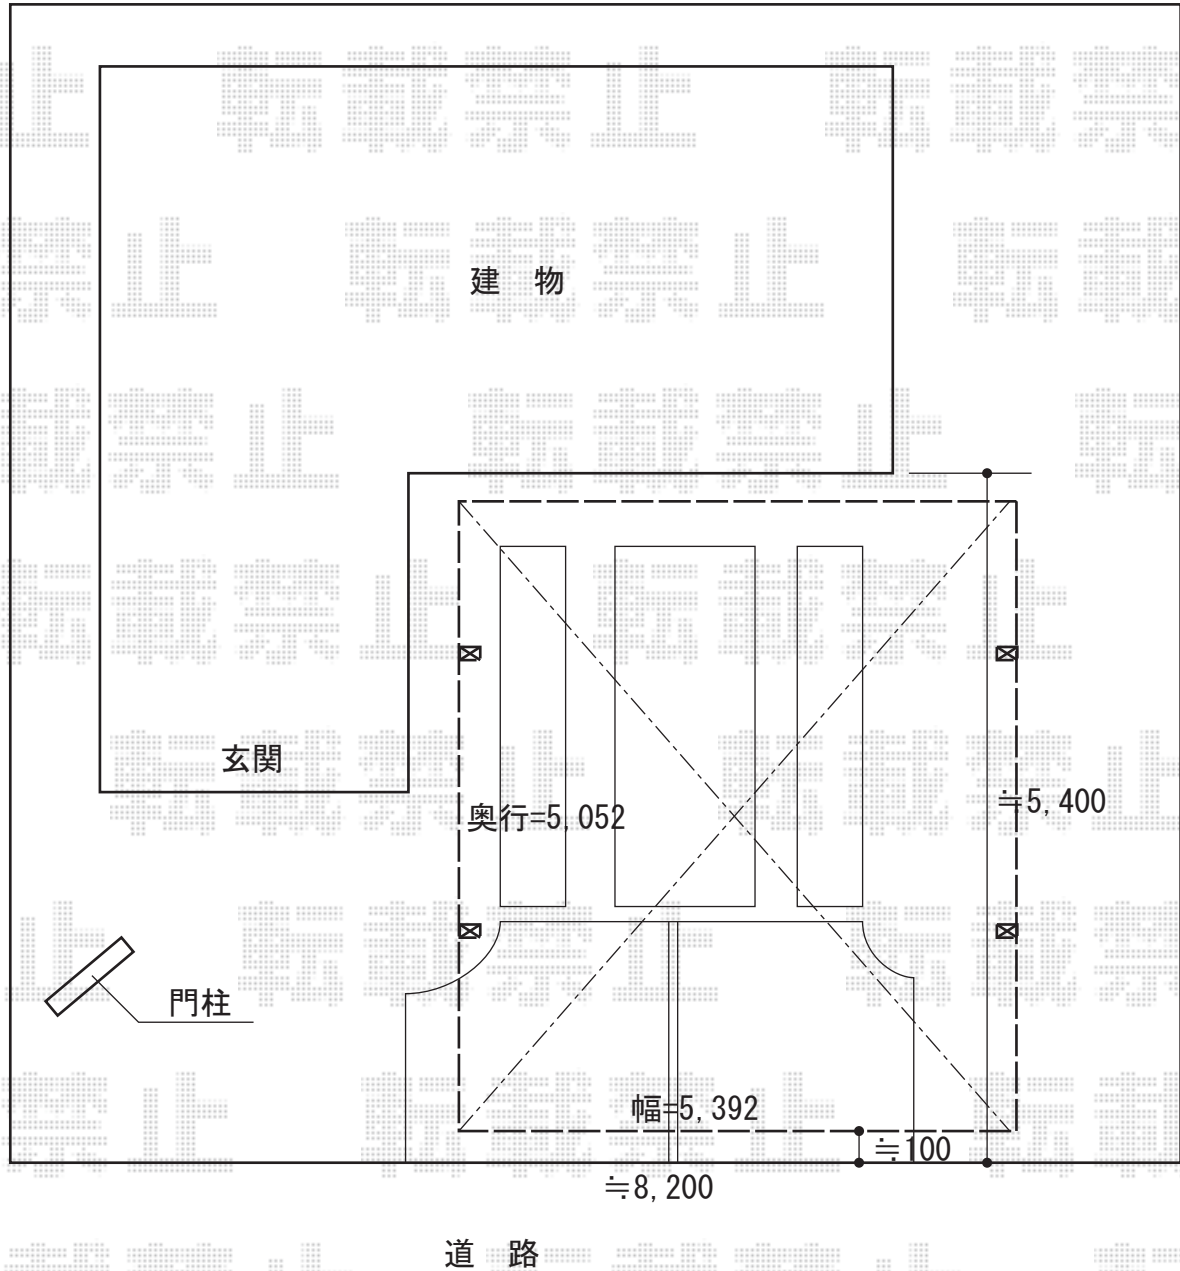

# カーポート工事 施工概略図

YKK AP プレシオスポート ワイド 積雪~20cm対応  
幅= 5,392mm  
奥行= 5,052mm  
色： ノーブルステン  
屋根材： ポリカーボネート（スカイブルー）  
柱仕様： ハイルフ柱仕様（有効高 約2,250mm）

2016-1-315215

担当者

酒井

エクスショップ

現場状況や作図制限により概略図の内容と多少の違いが生じることがございます。  
施工時は、現場優先とさせて頂きたく思いますので、お立会い頂き、最終のご指示のほど、何卒、宜しくお願い致します。  
全ての著作権はエクスショップに帰属します。当社とのお取引目的以外の使用・複製・転載は如何なる場合も禁止しております。