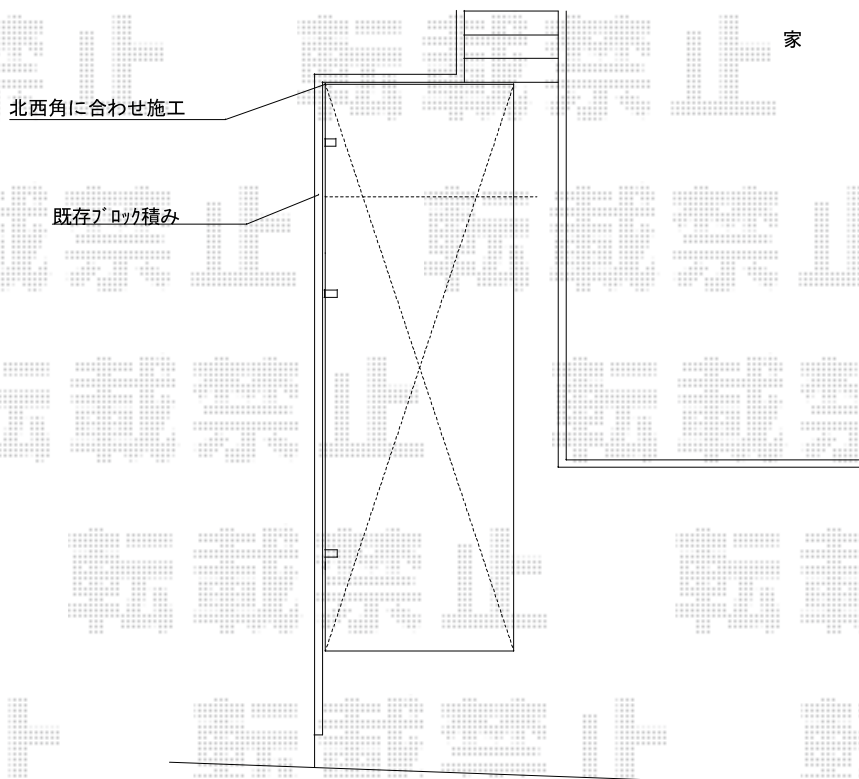

カーポート 施工概略図

YKK AP レイナポートグラン 延長 積雪~20cm対応  
 幅= 2,400mm  
 奥行= 7,200mm  
 色: ホワイト  
 屋根材: ポリカーボネート (アースブルー)  
 柱仕様: ハイルーフ柱仕様 (有効高 約2,350mm)

YKK AP レイナポートグラン 延長 着脱式サポート  
 標準・ハイルーフ兼用 2本入り×1セット/1本入り1セット  
 色: ホワイト

※納まりはイメージです