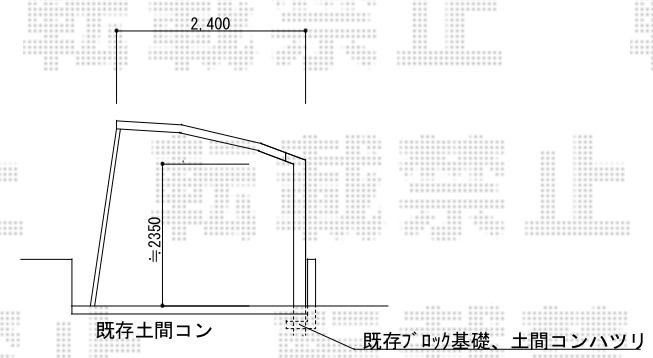

カーポート 施工概略図

YKK AP レイナポートグラン 延長 積雪~20cm対応  
 幅= 2,400mm  
 奥行= 7,200mm  
 色: ホワイト  
 屋根材: ポリカーボネート (アースブルー)  
 柱仕様: ハイルーフ柱仕様 (有効高 約2,350mm)

YKK AP レイナポートグラン 延長 着脱式サポート  
 標準・ハイルーフ兼用 2本入り×1セット/1本入り1セット  
 色: ホワイト

※納まりはイメージです