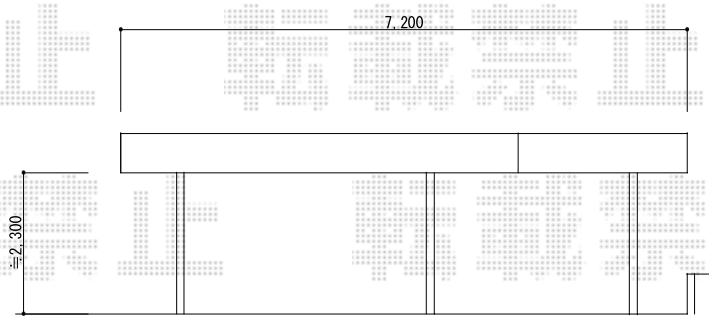

カーポート 施工概略図

YKK AP レイナポートグラン 延長 積雪~20cm対応  
 幅= 2,400mm  
 奥行= 7,200mm  
 色: ホワイト  
 屋根材: ポリカーボネート (アースブルー)  
 柱仕様: ハイルーフ柱仕様 (有効高 約2,350mm)

YKK AP レイナポートグラン 延長 着脱式サポート  
 標準・ハイルーフ兼用 2本入り×1セット/1本入り1セット  
 色: ホワイト

※納まりはイメージです