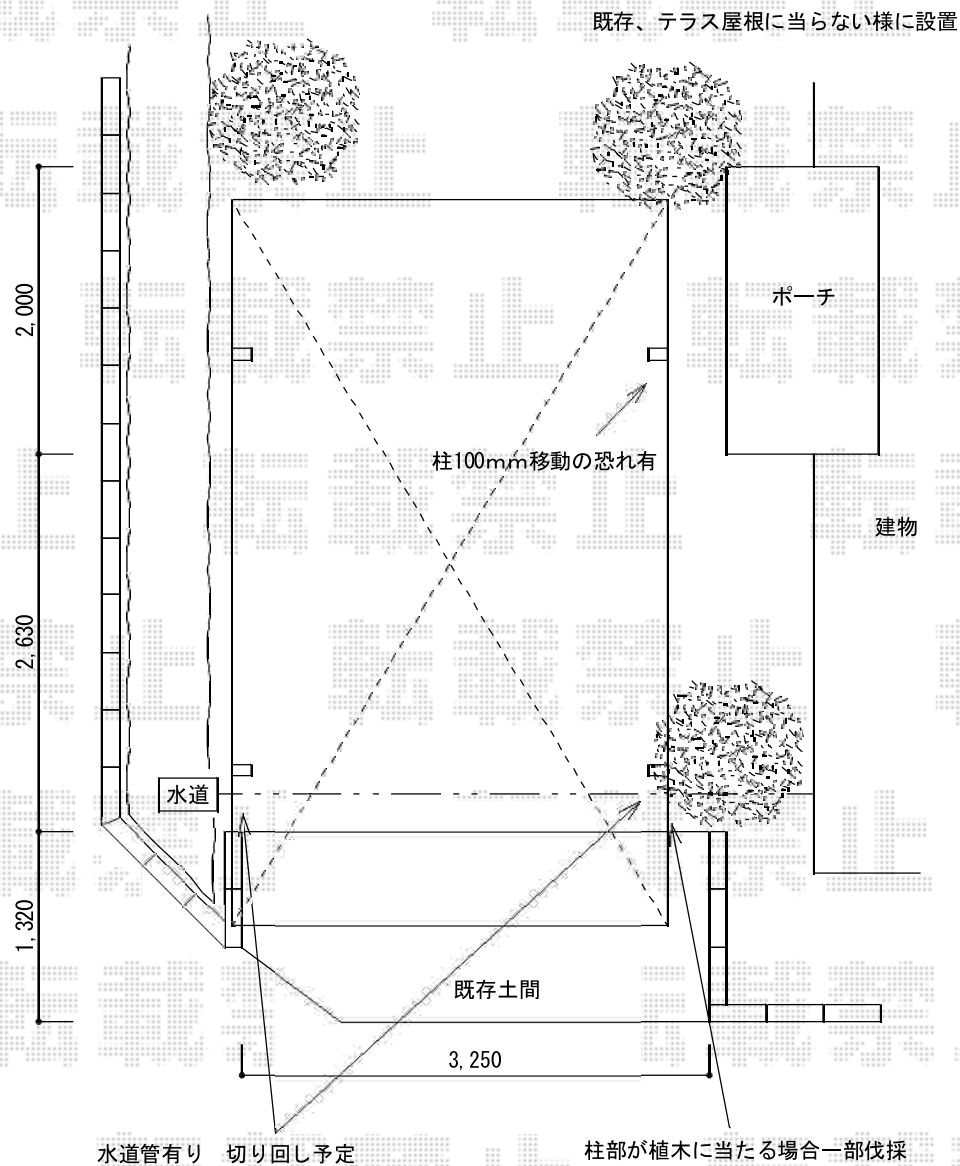

カーポート 施工概略図

YKK AP レイナワンポートグラン 積雪~20cm対応
 幅= 3,034mm
 奥行= 5,052mm
 色: カームブラック
 屋根材: 熱線遮断ポリカーボネート (アースブルーマット調)
 柱仕様: ハイルーフ柱仕様 (有効高 約2,300mm)