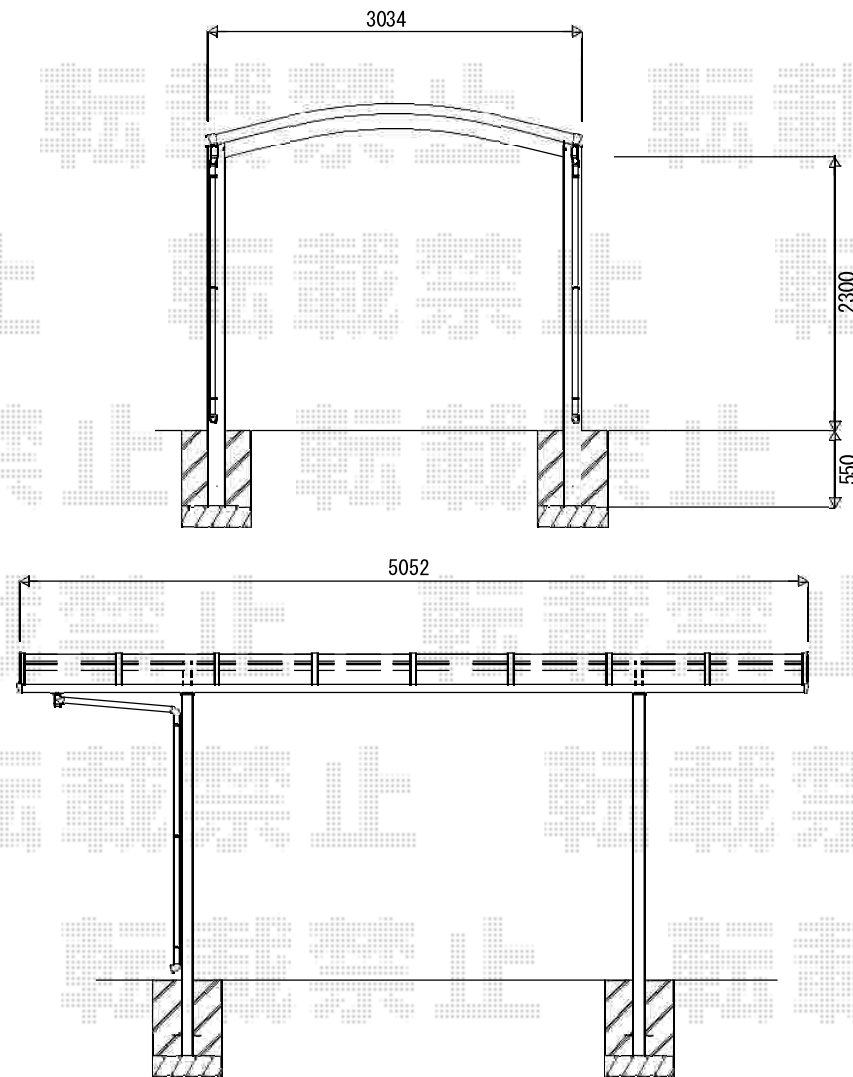

カーポート 施工概略図

YKK AP レイナワンポートグラン 積雪~20cm対応
 幅= 3,034mm
 奥行= 5,052mm
 色: カームブラック
 屋根材: 熱線遮断ポリカーボネート (アースブルーマット調)
 柱仕様: ハイルーフ柱仕様 (有効高 約2,300mm)