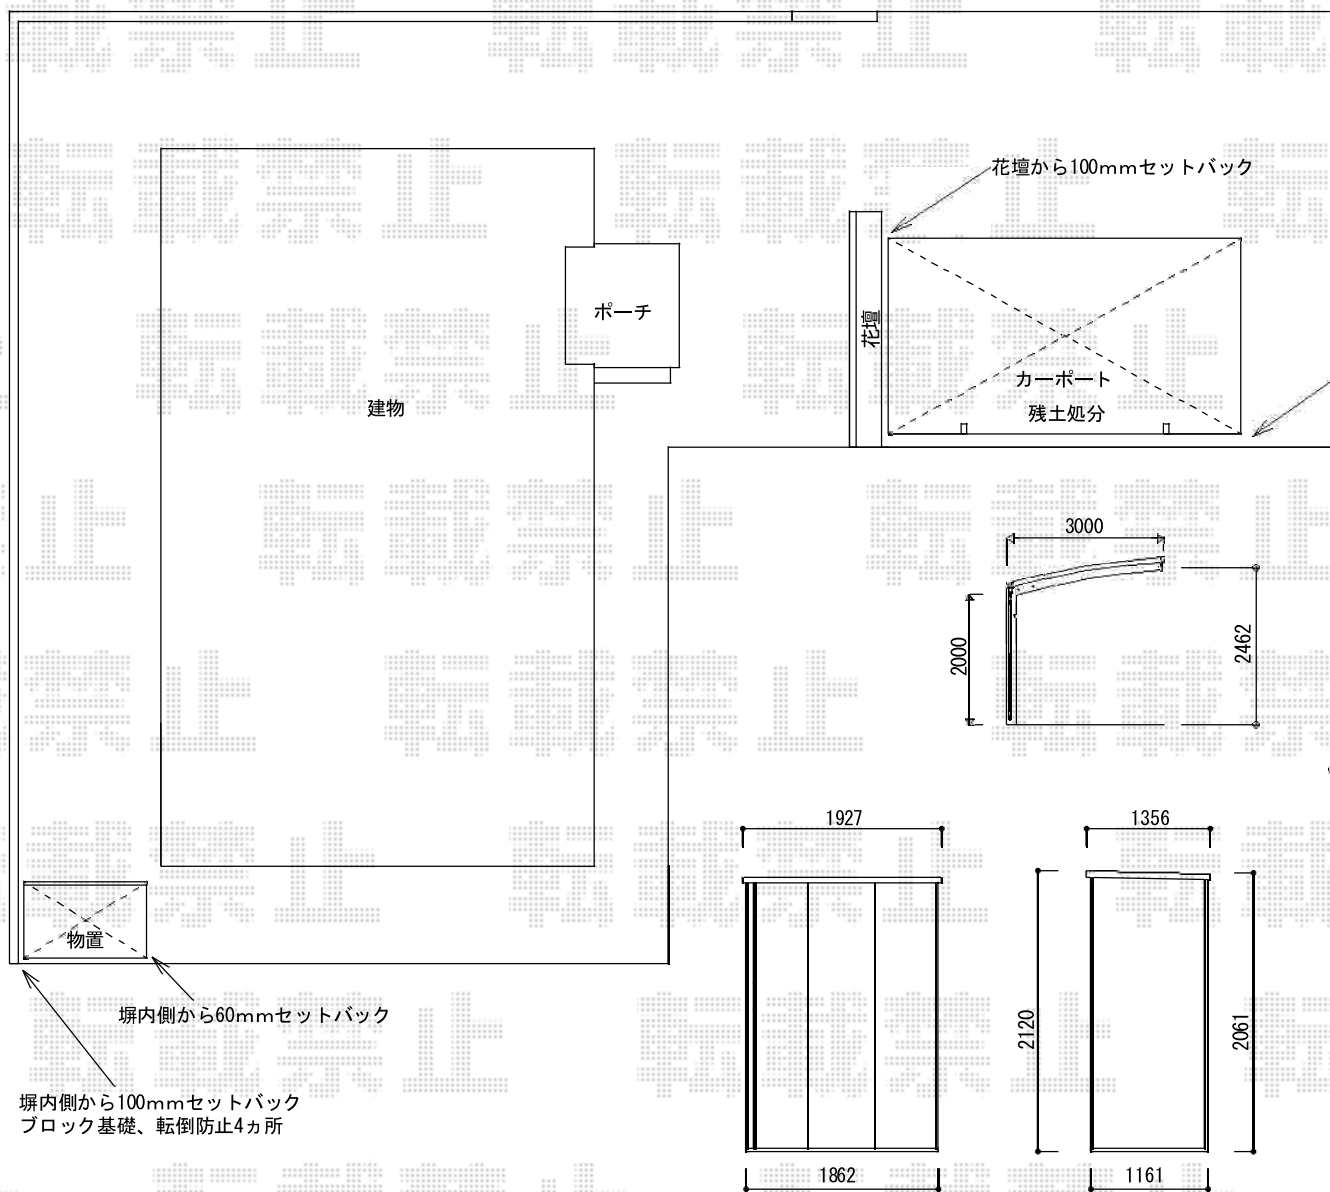

カーポート・ 施工概略図

YKK AP レイナポートグラン 積雪～20cm対応  
 幅= 3,000mm  
 奥行= 5,400mm  
 色： プラチナステン  
 屋根材： 熱線遮断ポリカーボネート(クリアマット)  
 柱仕様： 標準柱仕様 (有効高 約2,000mm)

ヨド物置 エルモ 一般型 1870×1170×2121  
 間口= 1,870mm  
 奥行= 1,170mm  
 高さ= 2,121mm  
 色： SM(スミ)  
 屋根タイプ： 標準型  
 耐荷重タイプ： 一般型  
 棚タイプ： 標準棚タイプ  
 数量： 1台