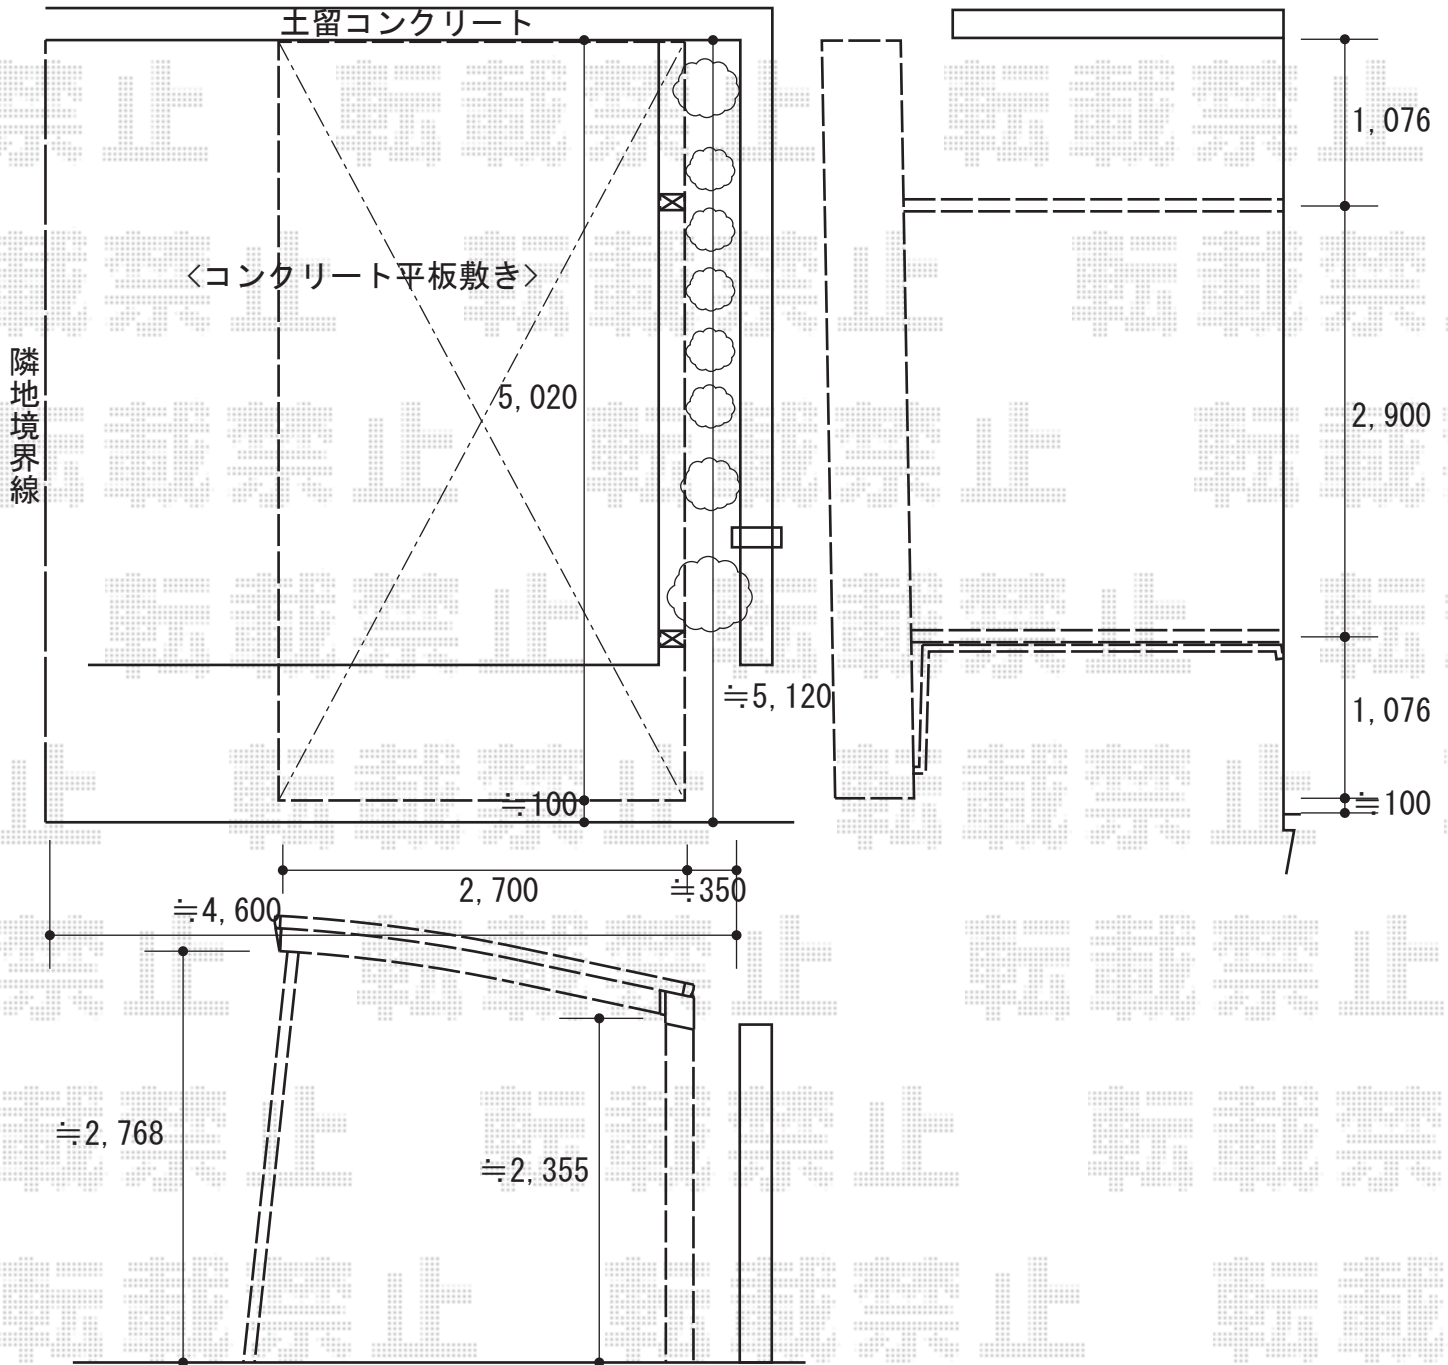

カーポート 施工概略図

YKK AP レイナポートグラン 積雪~20cm対応  
 幅= 2,700mm  
 奥行= 5,052mm  
 色： プラチナステン  
 屋根材： 熱線遮断ポリカーボネート（アースブルーマット調）  
 柱仕様： ハイルーフ柱仕様（有効高 約2,350mm）

---

YKK AP [レイナポートグラン用]着脱式サポート(2本入り)  
 仕様： 標準・ハイルーフ兼用  
 色： プラチナステン