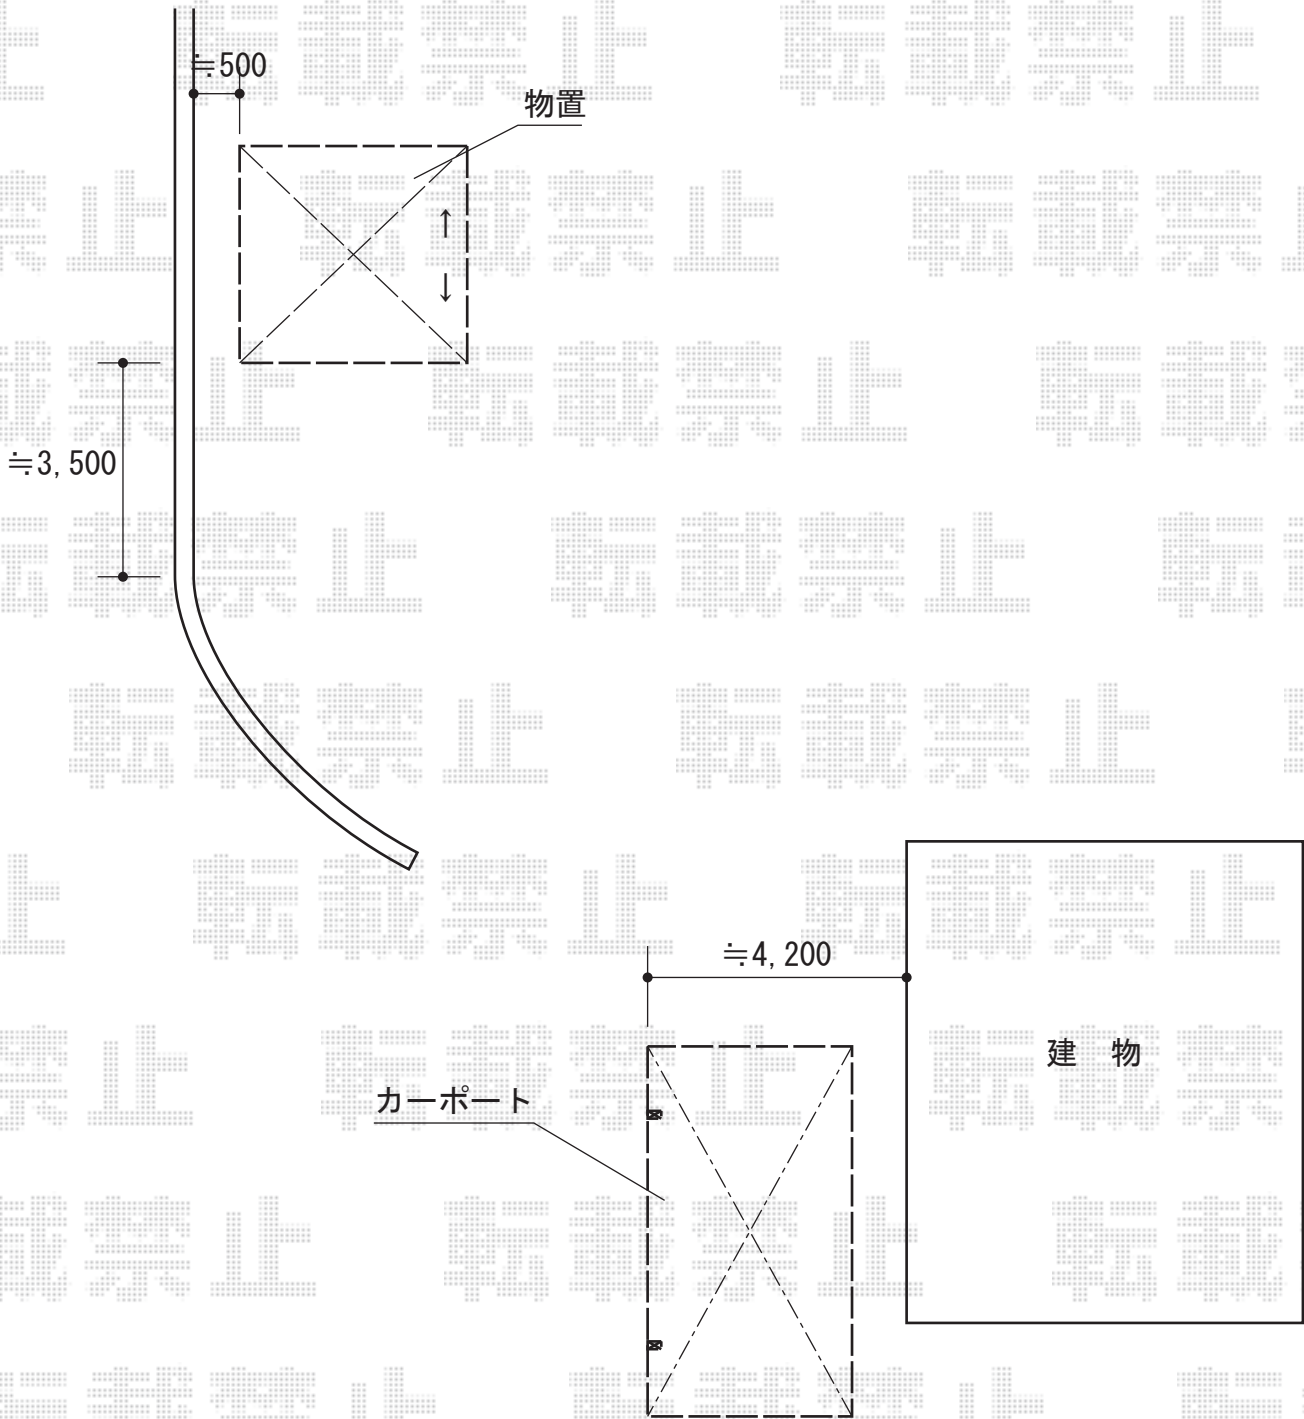

カーポート+物置工事 施工概略図

Value Select プレシオサポート 積雪~20cm対応
幅= 2,700mm
奥行= 5,052mm
色： ノーブルステン
屋根材： ポリカーポネート（ガラスマット）
柱仕様： 標準柱仕様（有効高 約1,800mm）

イナバ物置 ネクスタ 一般型 3050×3050×2020
間口= 3,050mm
奥行= 3,050mm
高さ= 2,020mm
色： ファインシルバー
屋根タイプ： 標準型
耐荷重タイプ： 一般型
数量： 1台