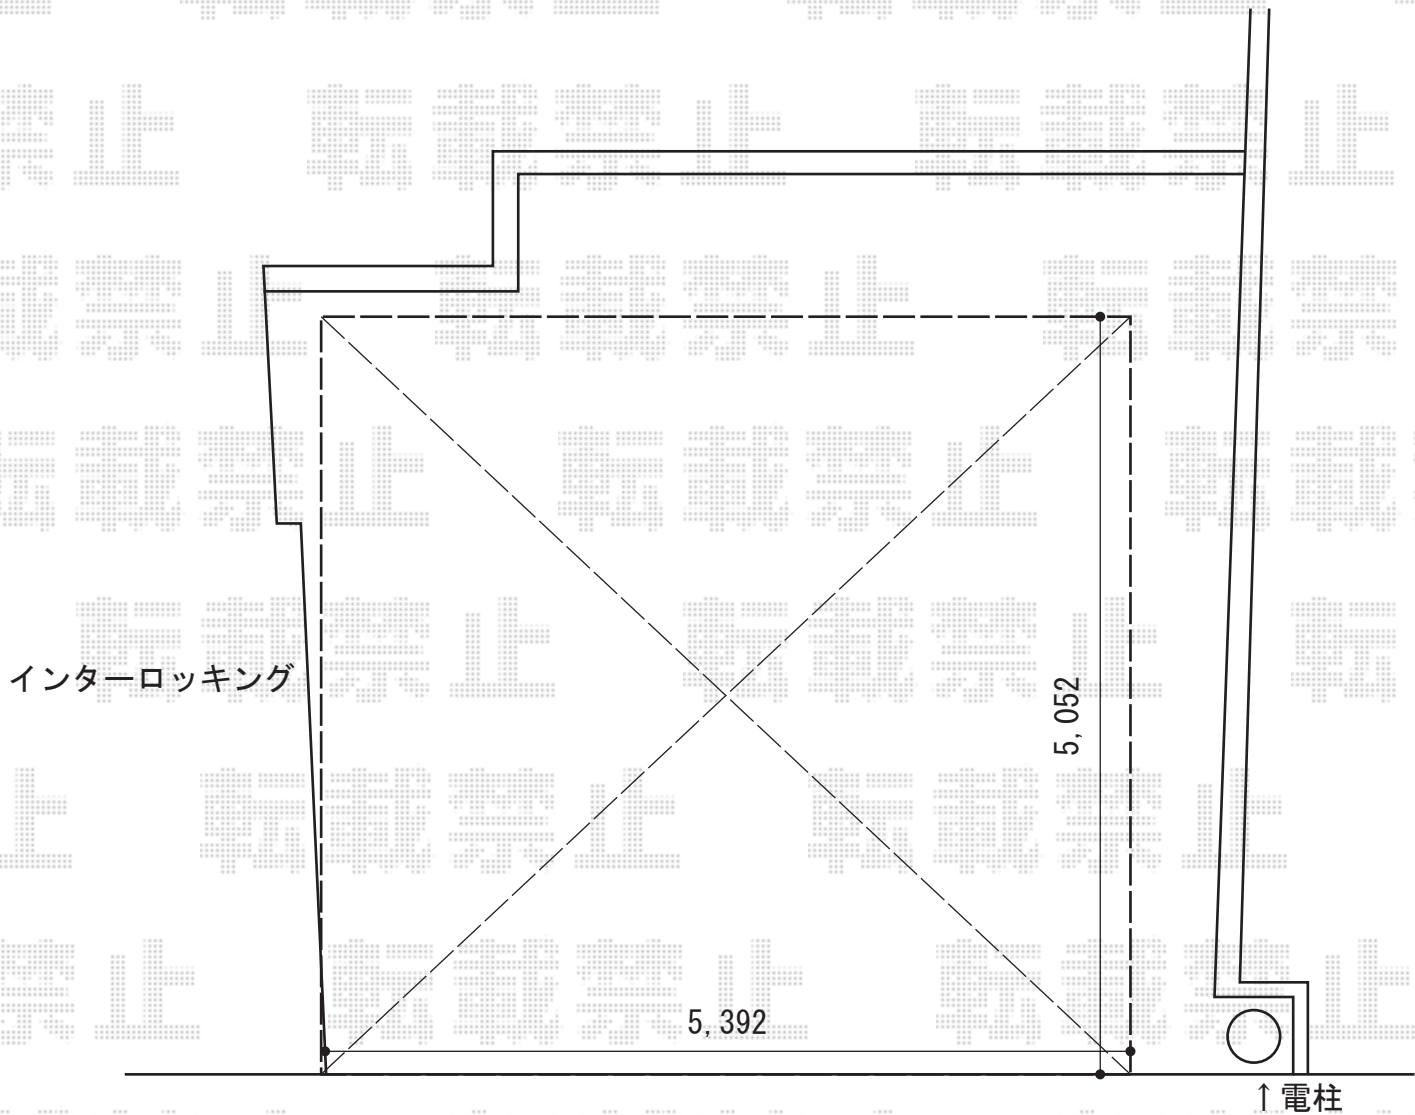

カーポート 施工概略図

YKK AP レイナツインポートグラン 積雪~20cm対応
幅= 5,392mm
奥行= 5,052mm
色： カームブラック
屋根材： 熱線遮断ポリカーボネート(クリアマット)
柱仕様： 標準柱仕様 (有効高 約2,000mm)

2016-1-315459

担当者

邑智