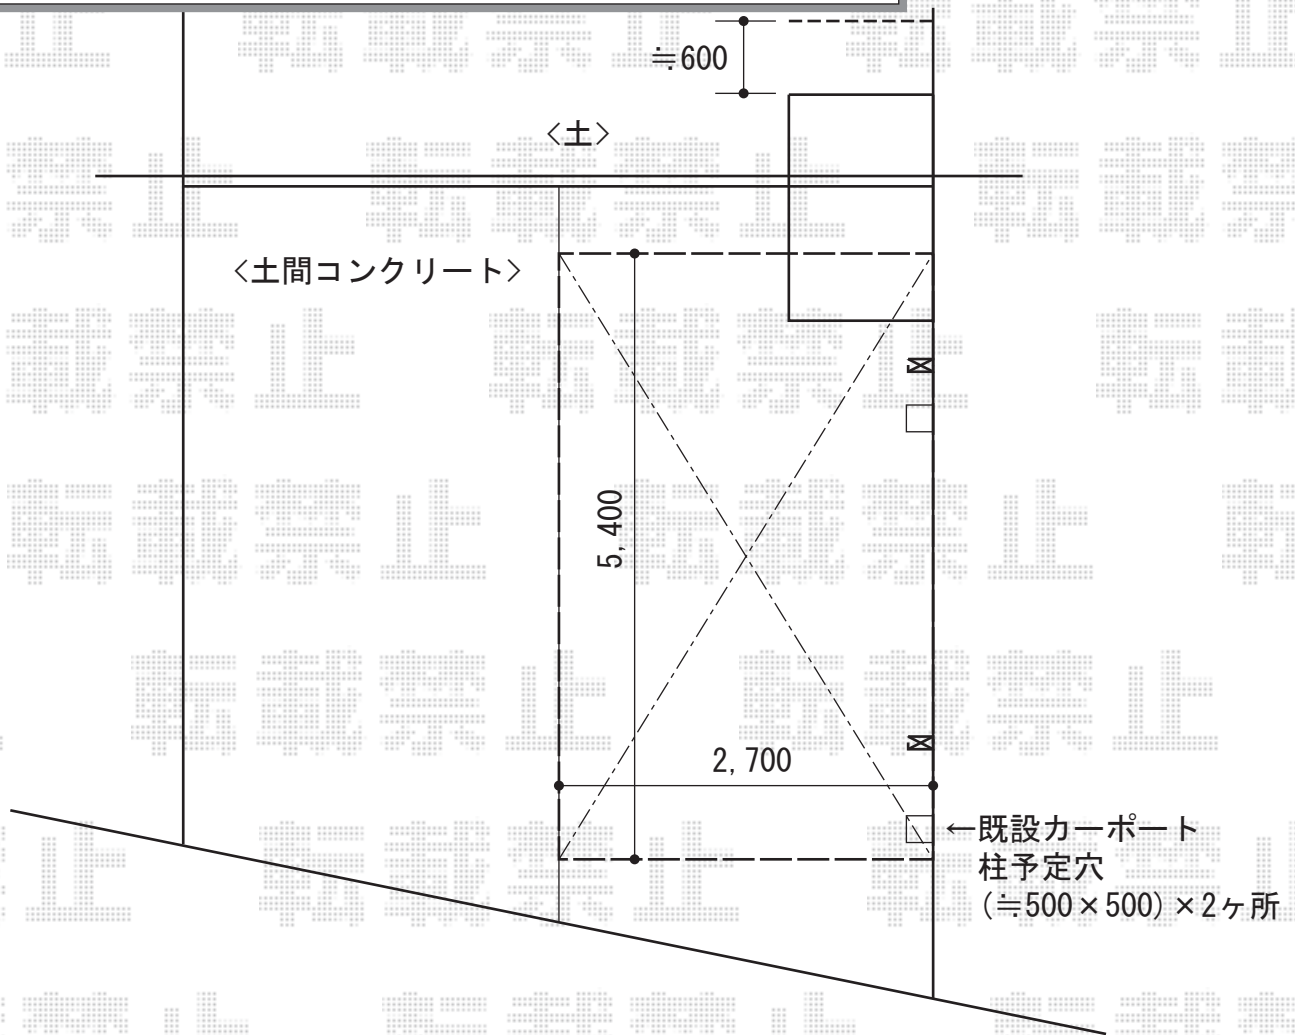

カーポート 施工概略図

YKK AP レイナポートグラン 積雪～20cm対応  
幅= 2,700mm  
奥行= 5,400mm  
色： ブラウン  
屋根材： 熱線遮断ポリカーボネート（アースブルーマット調）  
柱仕様： 標準柱仕様（有効高 約2,000mm）

YKK AP レイナポートグラン 着脱式サポート 標準・ハイルーフ兼用 2本入り×1セット  
色： ブラウン

YKK AP レイナポートグラン 屋根ふき材補強部品（1セット）  
色： ブラウン