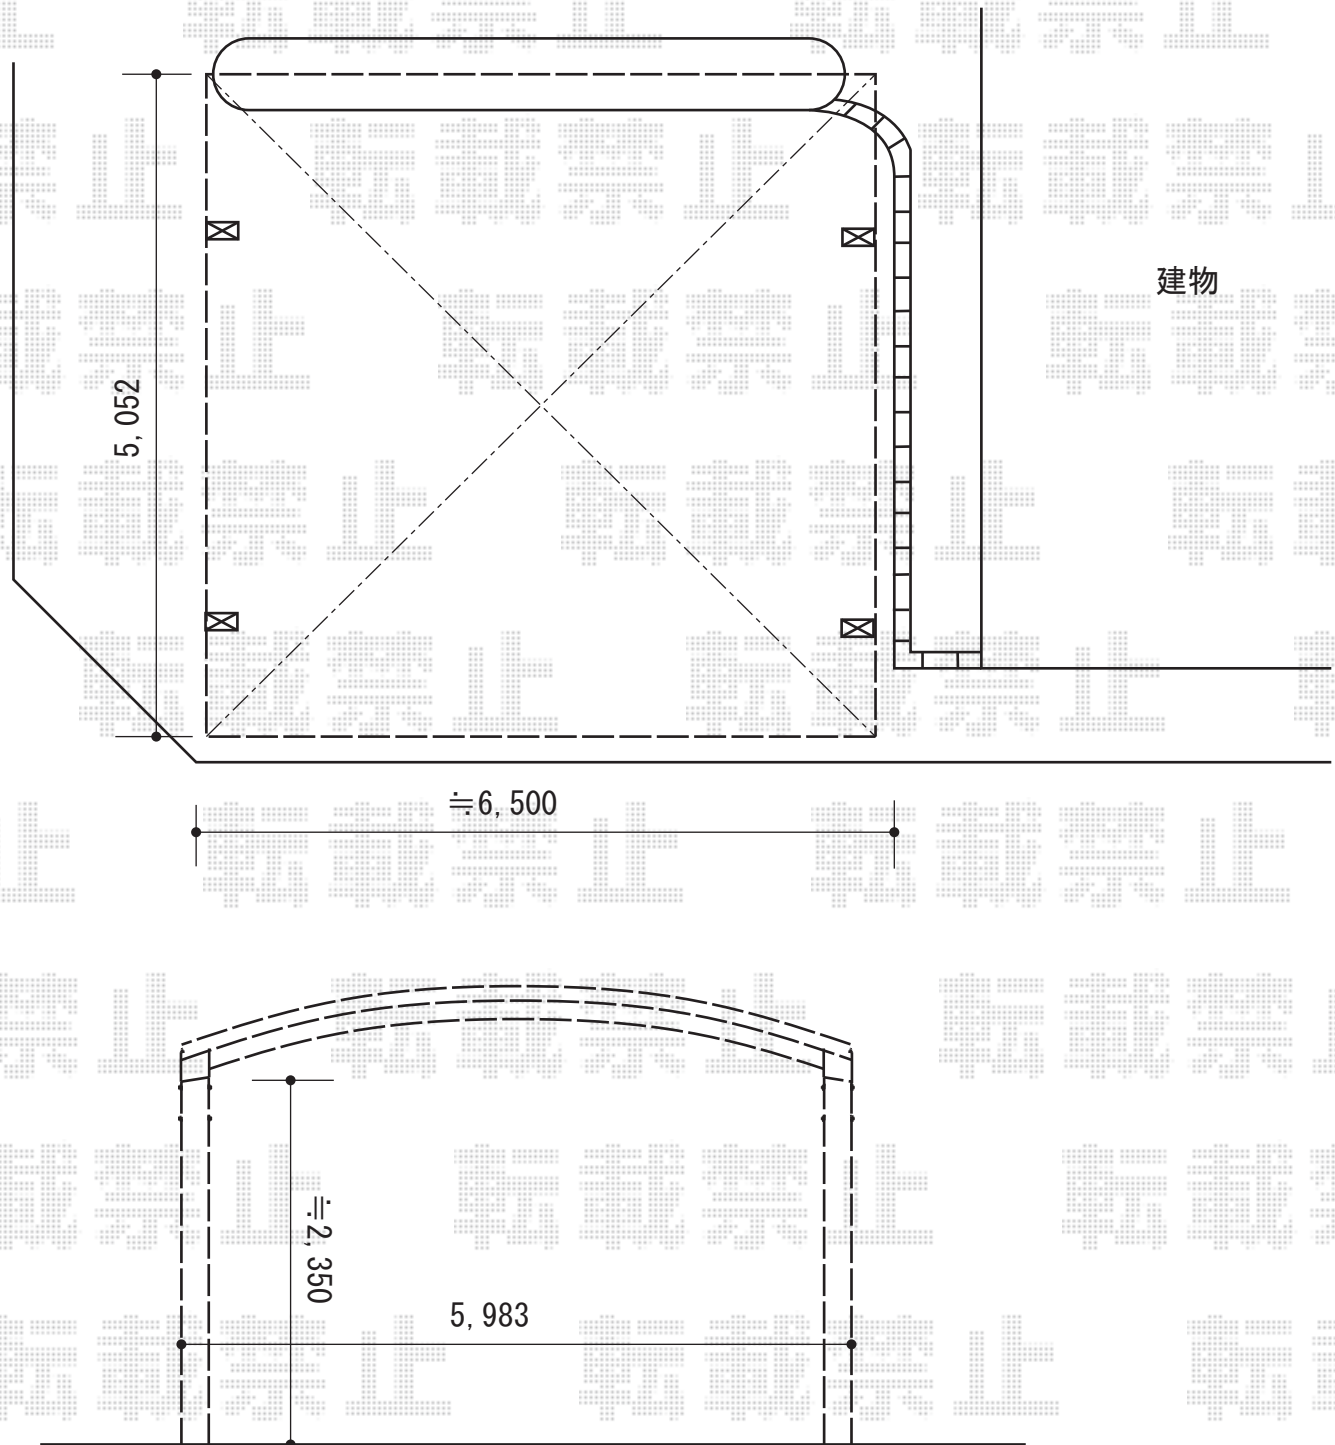

カーポート  
施工概略図

YKK AP レイナツインポートグラン 積雪~20cm対応

幅= 5,983mm

奥行= 5,052mm

色： プラチナステン

屋根材： 熱線遮断ポリカーボネート（アースブルーマット調）

柱仕様： ハイルフ柱仕様（有効高 約2,350mm）

YKK AP レイナツインポートグラン 屋根ふき材補強部品（2セット）

色： カームブラック\*1色のみ

2016-1-315520

担当者

松本