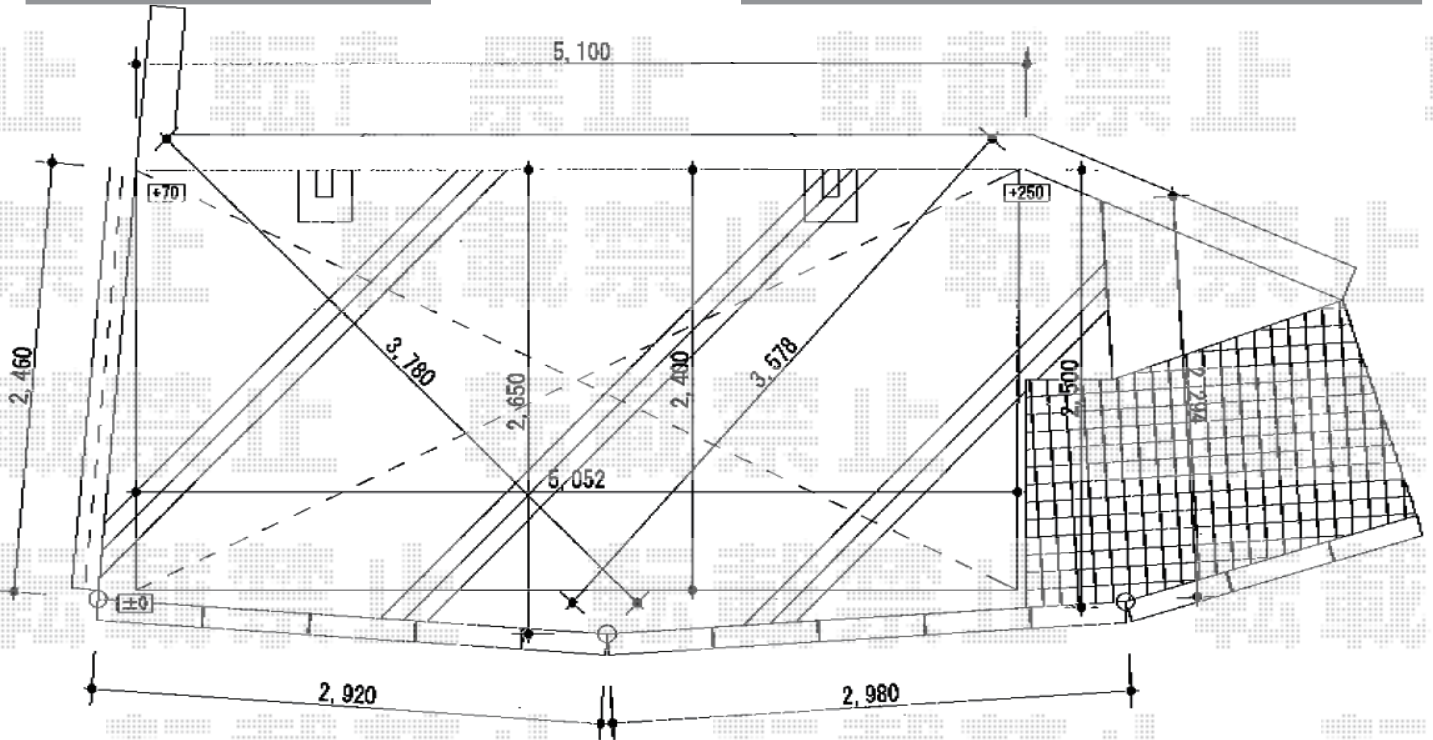

カーポート 施工概略図

YKK AP レイナポートグラン 積雪～20cm対応

幅= 2,400mm

奥行= 5,052mm

色： プラチナステン

屋根材： 熱線遮断ポリカーボネート（アースブルーマット調）

柱仕様： 標準柱仕様（有効高 約2,000mm）\*1本/ハイルーフ柱仕様（有効高 約2,350mm）\*1本

2016-1-315602