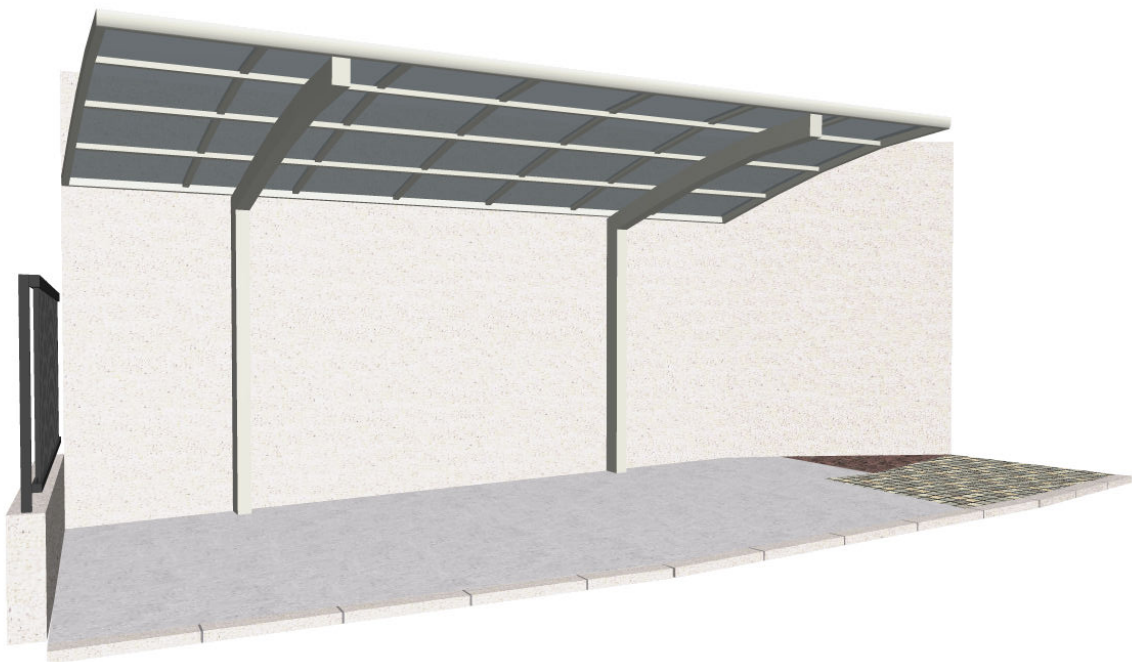

カーポート 施工概略図

YKK AP レイナポートグラン 積雪～20cm対応

幅= 2,400mm

奥行= 5,052mm

色： プラチナステン

屋根材： 熱線遮断ポリカーボネート（アースブルーマット調）

柱仕様： 標準柱仕様（有効高 約2,000mm）\*1本/ハイルーフ柱仕様（有効高 約2,350mm）\*1本

2016-1-315602