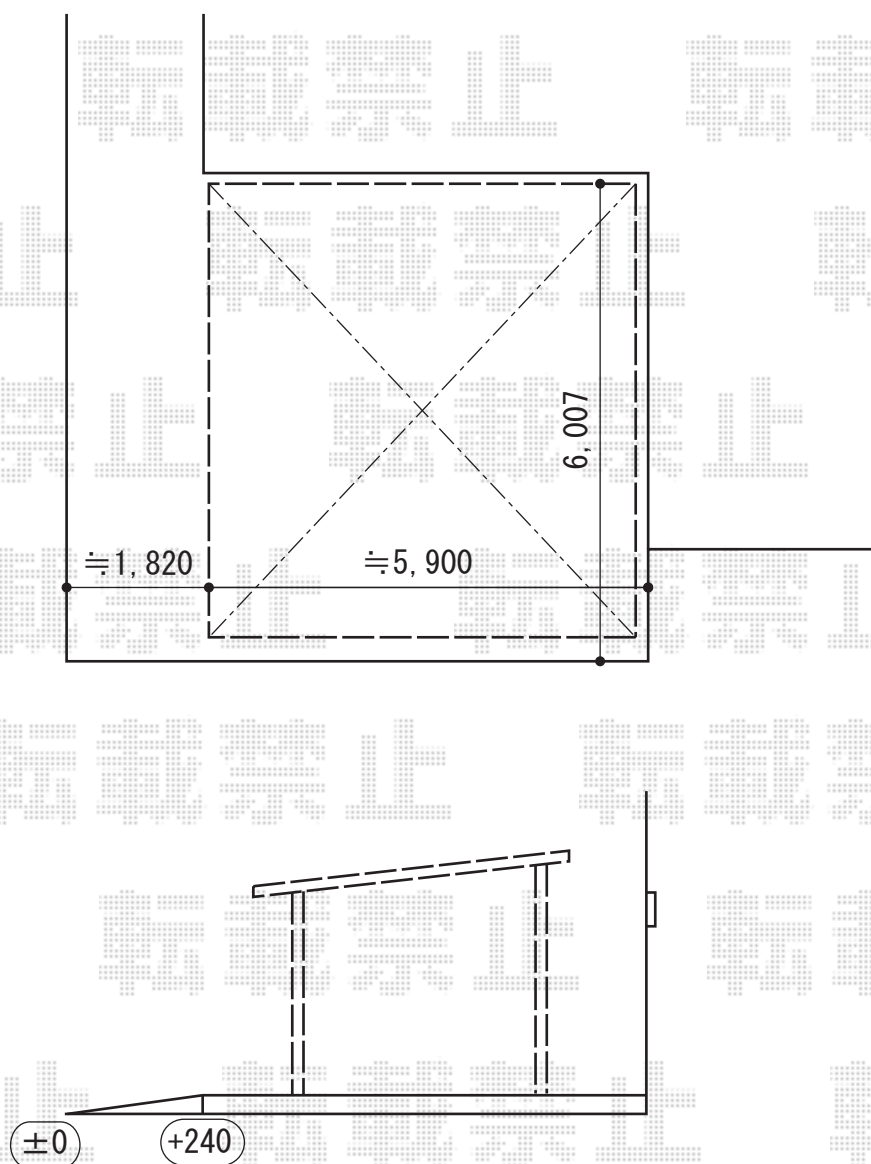

カーポート 施工概略図

LIXIL ネスカF (フラットスタイル) ワイド 積雪~20cm対応

幅= 6,007mm

奥行= 5,701mm

色: ナチュラルシルバー

屋根材: 熱線吸収ポリカーボネート (クリアマットS・すりガラス調)

柱仕様: ロング柱28仕様 (有効高 約2,800mm)

LIXIL ネスカF (フラットスタイル) ワイド 物干しセット 標準 2本入×1セット

色: ナチュラルシルバー

2016-1-315659

担当者

邑智