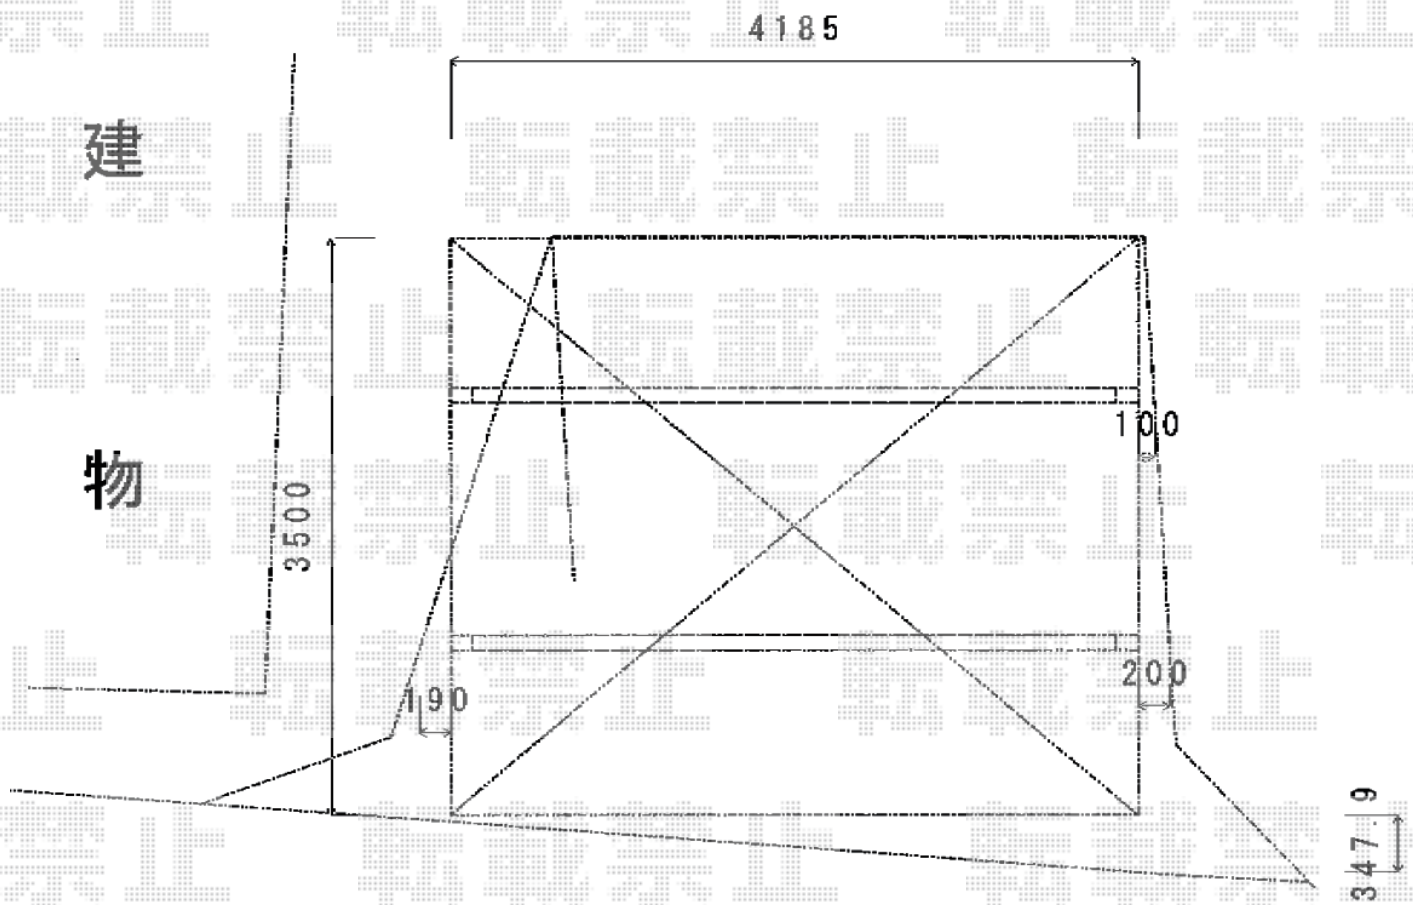

カーポート 施工概略図

YKK AP レイナツインポートグラン 積雪~20cm対応
幅= 4,185mm
奥行= 5,052mm
色: プラチナステン
屋根材: ポリカーボネート (アースブルー)
柱仕様: ハイルフ柱仕様 (有効高 約2,350mm)

2016-1-315690

担当者

酒井