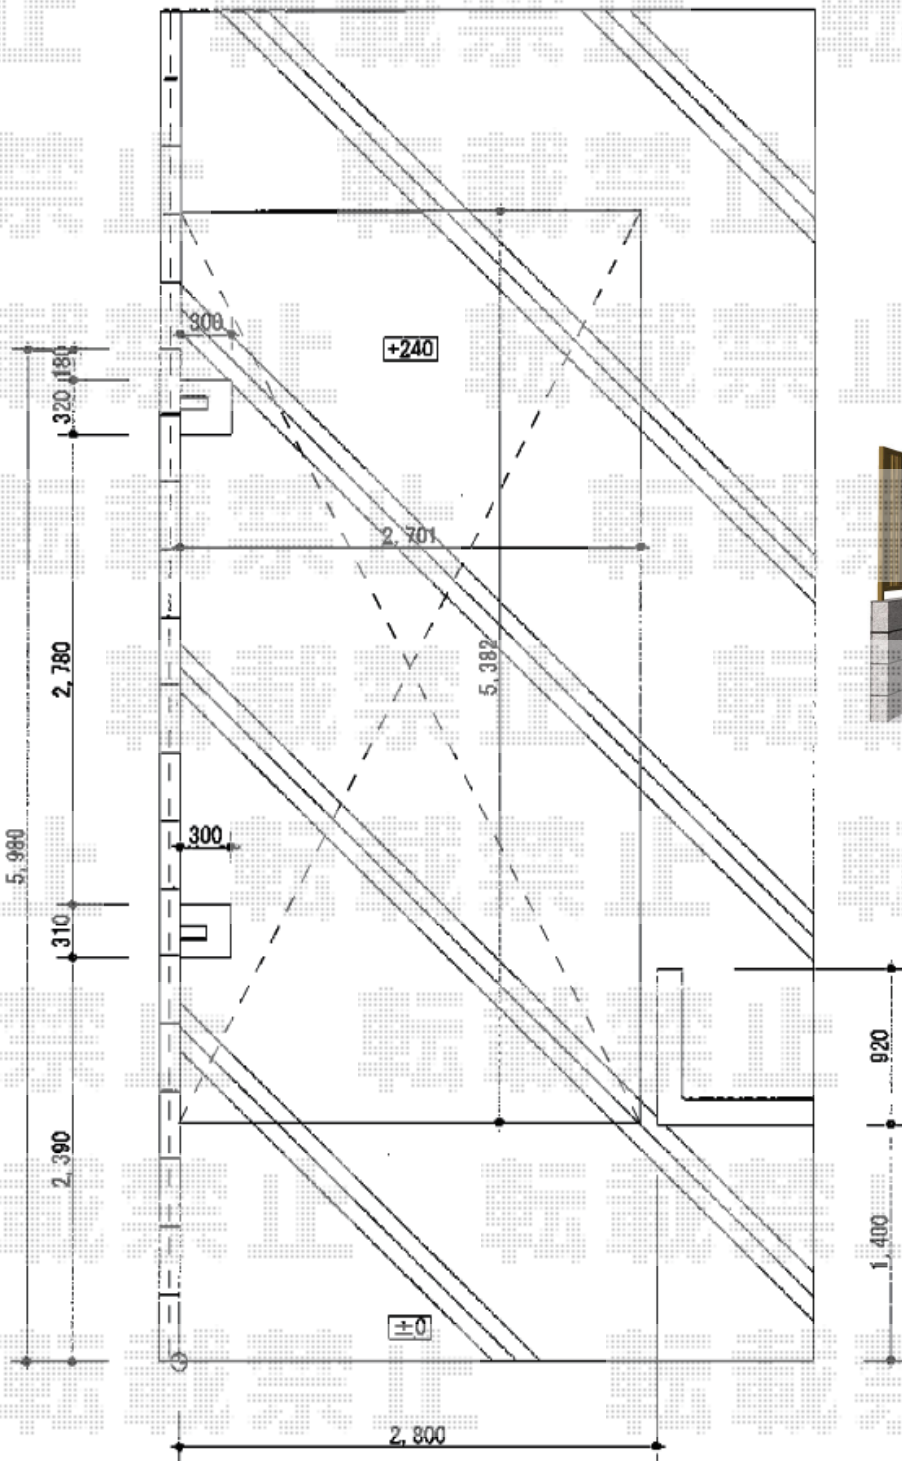

カーポート 施工概略図

LIXIL ネスカR (ラウンドスタイル) 積雪~20cm対応

幅= 2,701mm

奥行= 5,382mm

色: オータムブラウン

屋根材: 熱線吸収ポリカーボネート (クリアマットS・すりガラス調)

柱仕様: ロング柱25仕様 (有効高 約2,500mm)

2016-1-315721