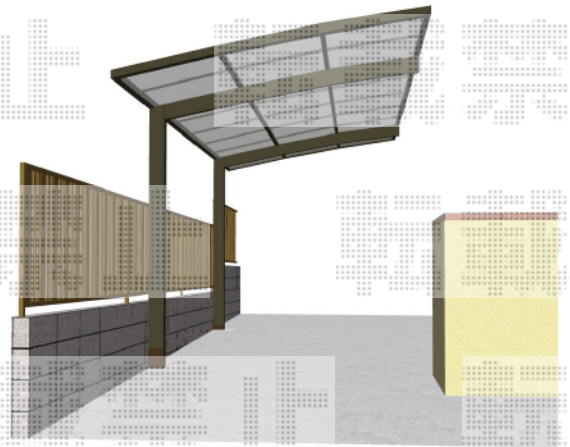

カーポート 施工概略図

LIXIL ネスカR (ラウンドスタイル) 積雪~20cm対応

幅= 2,701mm

奥行= 5,382mm

色: オータムブラウン

屋根材: 熱線吸収ポリカーボネート (クリアマットS・すりガラス調)

柱仕様: ロング柱25仕様 (有効高 約2,500mm)

2016-1-315721