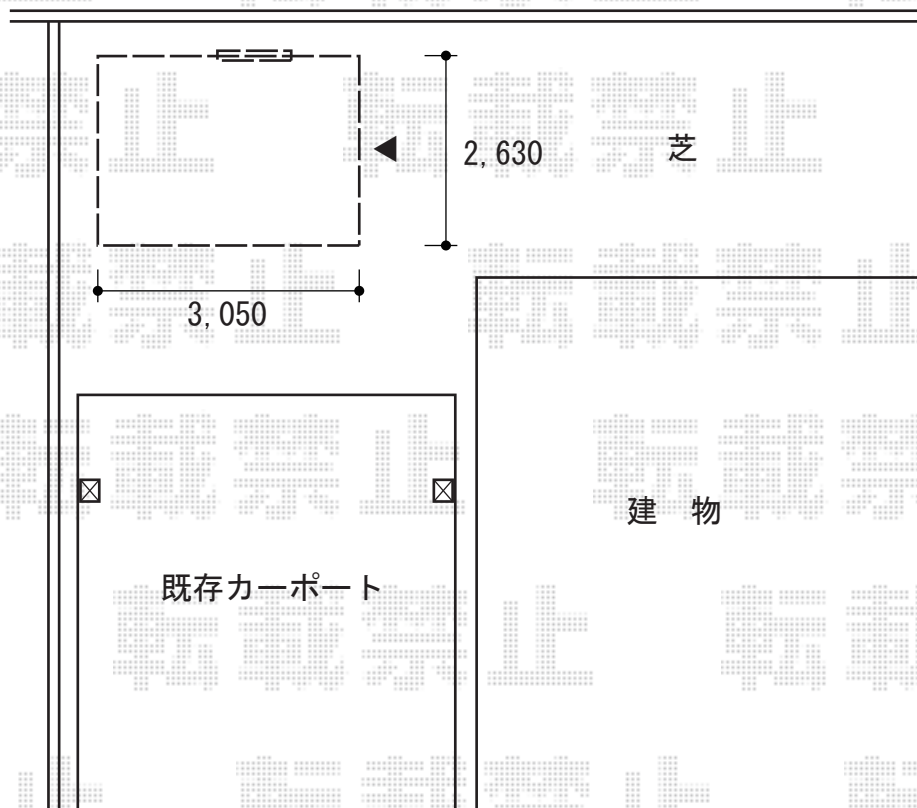

バイク保管庫 施工概略図

イナバ物置 バイク保管庫 土間タイプ 一般型 (FXN-2630S)

間口= 2,630mm

奥行= 3,050mm

高さ= 2,075mm

色: アーバンGM

屋根タイプ: 標準型

耐荷重タイプ: 一般型

数量: 1台

イナバ物置 バイク保管庫 オプション

別売棚Dセット: 1セット

雨とい: 1セット

ガラス窓 (ガラス付): 壁パネル3枚分【GN-3S】×1セット

アミ戸: GN-3用【AW-3P】×1セット

2016-1-315742

担当者