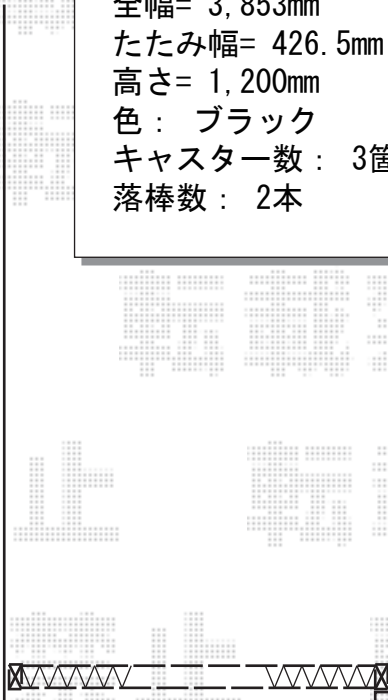

カーゲート 施工概略図

Value Select トリップゲート RB型 ノンレール 片開き 38S

開口幅= 3,753mm

全幅= 3,853mm

たたみ幅= 426.5mm

高さ= 1,200mm

色： ブラック

キャスター数： 3箇所

落棒数： 2本

吊元柱

2016-1-315776

担当者

新西