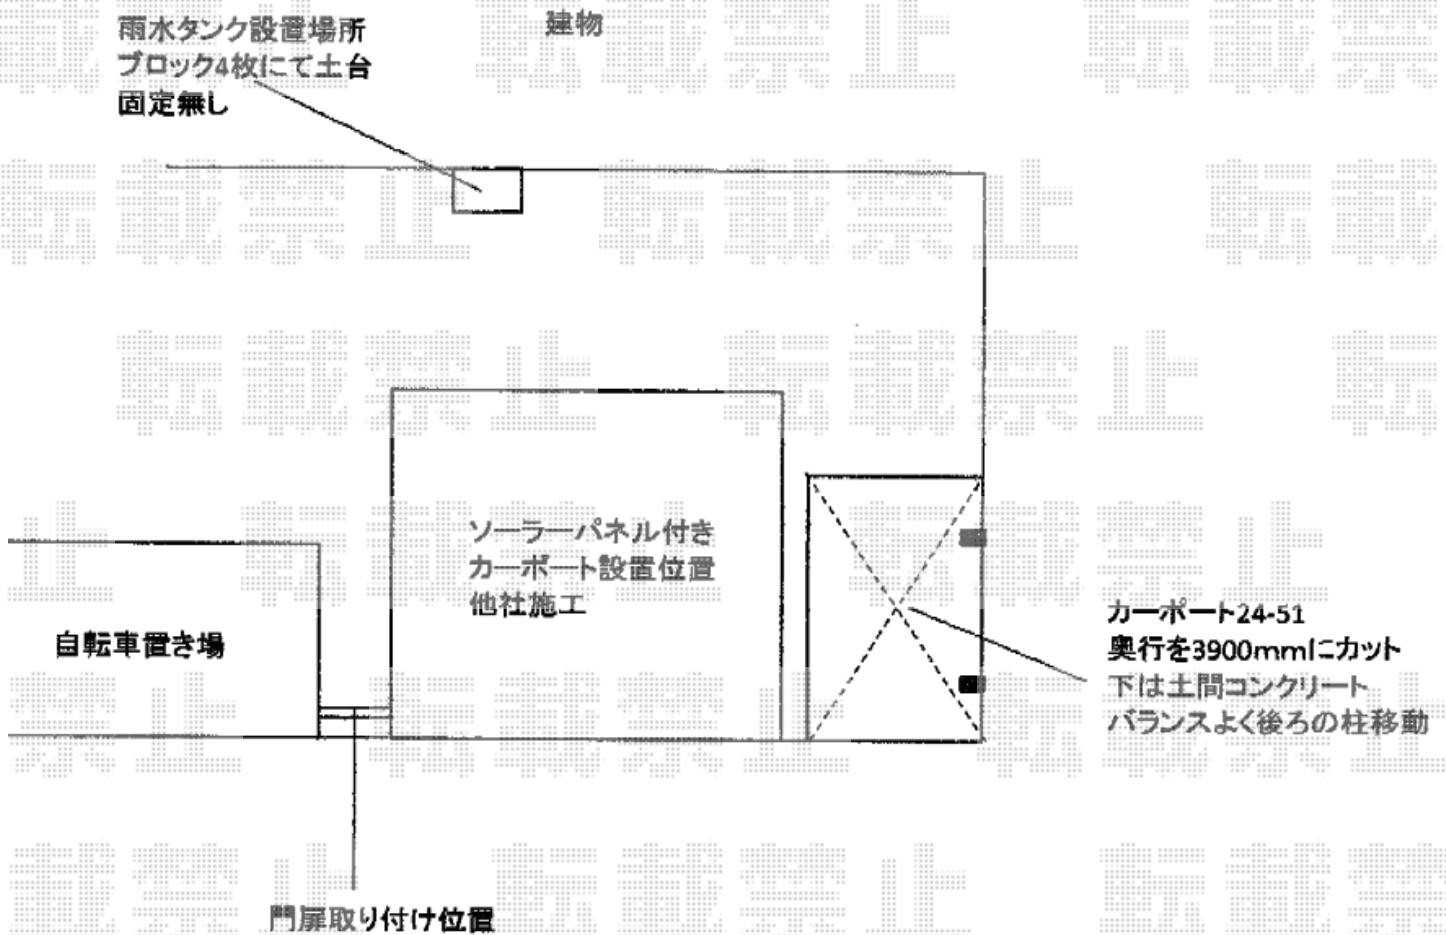

カーポート・門扉工事 施工概略図

YKK AP レイナポートグラン 積雪~20cm対応
幅= 2,400mm
奥行= 5,052mm
色： ホワイト
屋根材： ポリカーボネート（トーマイマット）
柱仕様： 標準柱仕様（有効高 約2,000mm）

LIXIL（新日軽）ディズニー門扉ミッキーA型 片開き 角門柱式
扉幅 = 700mm
扉高 = 1,000mm
色： ブラック
錠： ZCK型錠
開き： 内開き