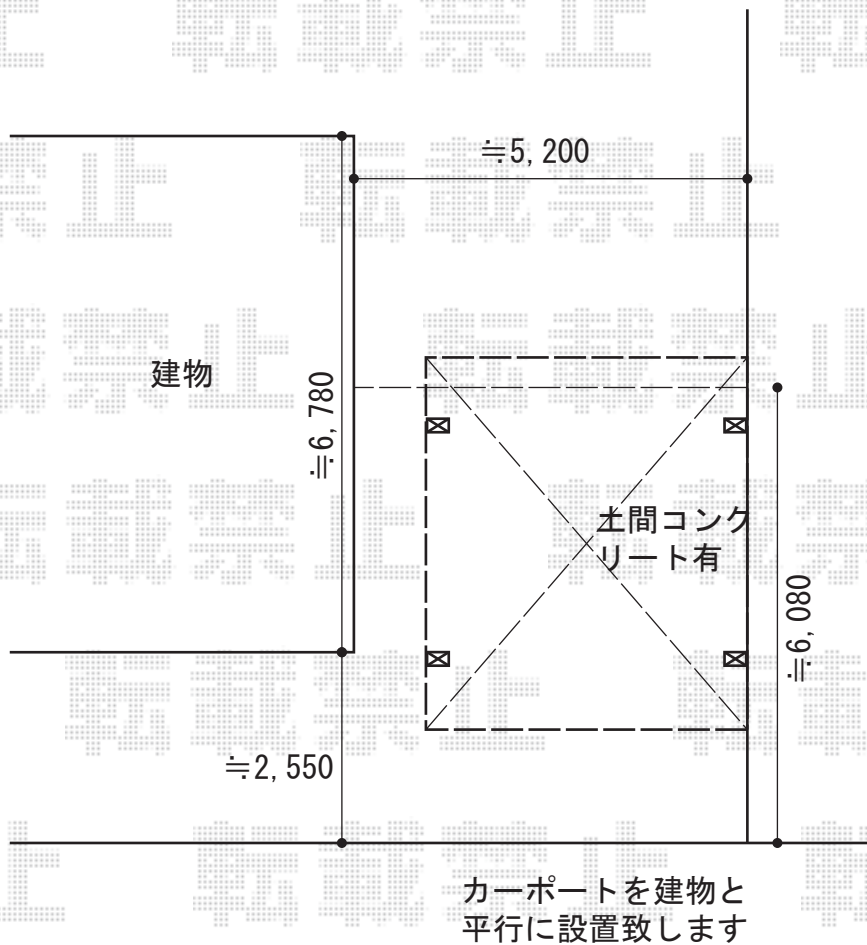

# カーポート 施工概略図

LIXIL ネスカR (ラウンドスタイル) ワイド 積雪~20cm対応  
幅= 4,230mm  
奥行= 4,980mm  
色: オータムブラウン  
屋根材: ポリカーボネート (クリアブラウン)  
柱仕様: 標準柱仕様 (有効高 約2,200mm)

2016-1-315799

担当者

邑智