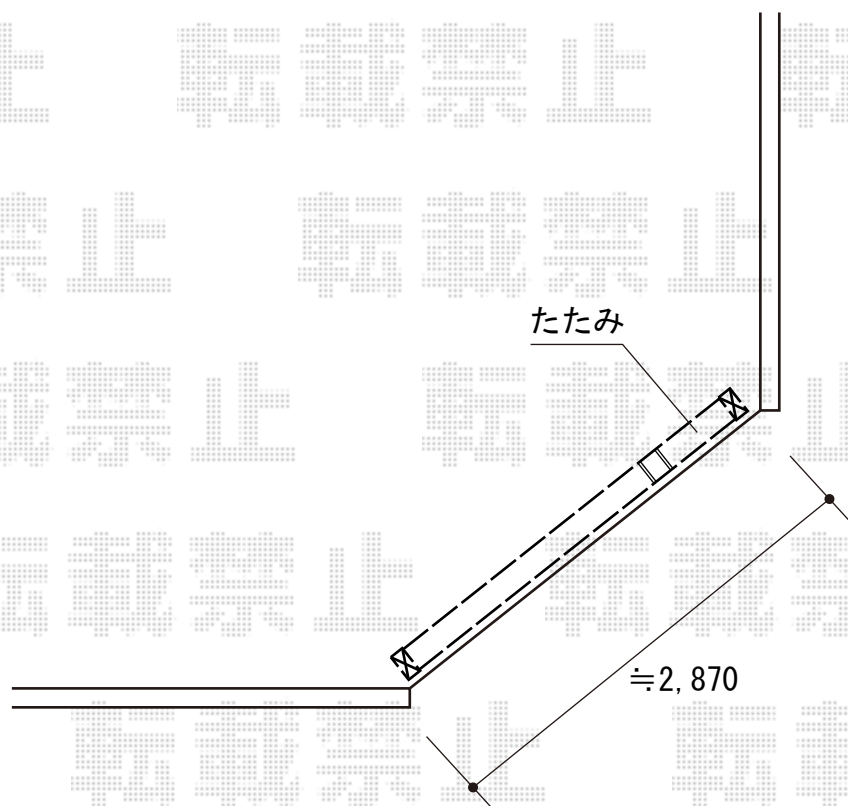

カーゲート工事 施工概略図

Value Select トリップゲート NC型 ノンキャスト 片開き 28S
開口幅= 2,658mm
全幅= 2,808mm
たたみ幅= 617.3mm
高さ= 1,231mm
色： ステンカラー
キャスト数： 0箇所
落棒数： 1本

2016-1-315802

担当者

新西