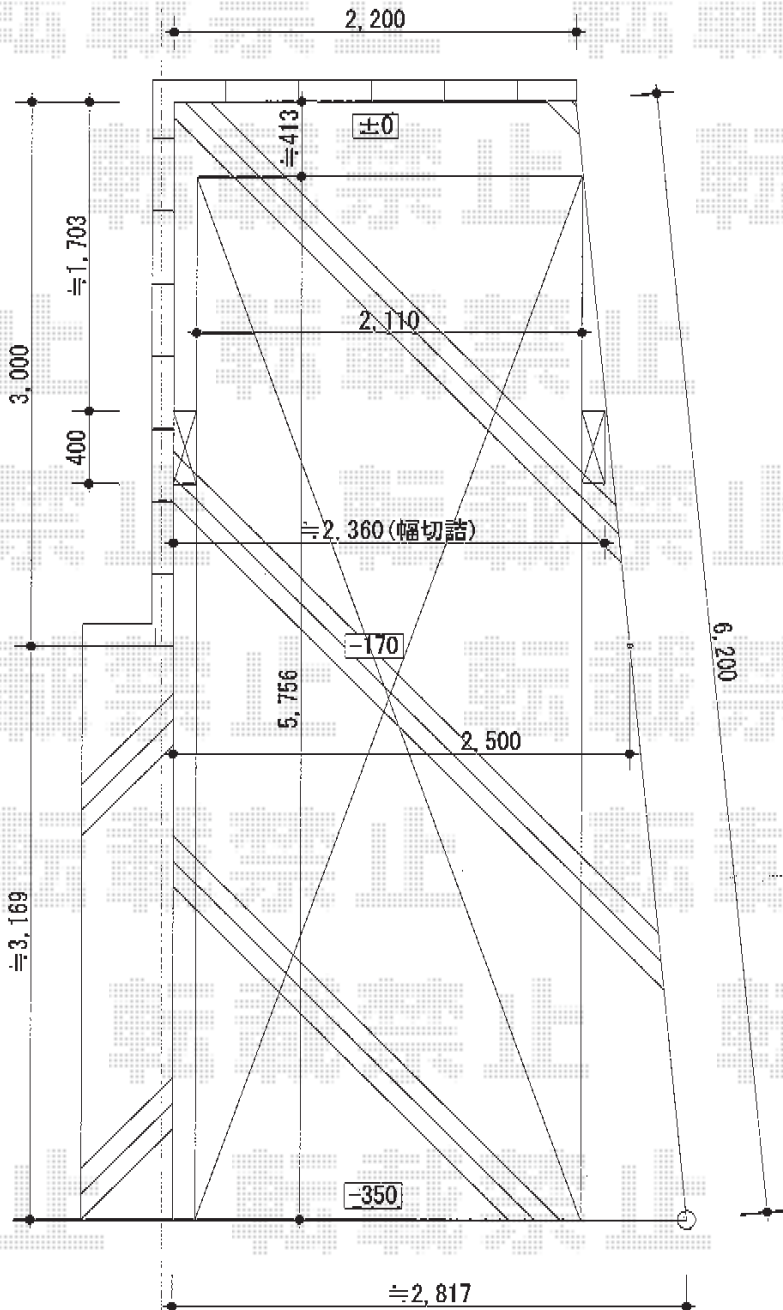

カーポート 施工概略図

三協アルミ 4G 積雪~20cm対応  
 幅= 2,439mm  
 奥行= 5,756mm  
 色：アーバングレー  
 屋根材：ポリカーボネート（かすみ）  
 柱仕様：標準柱仕様（2,050mm）

2016-1-315822

担当者

酒井