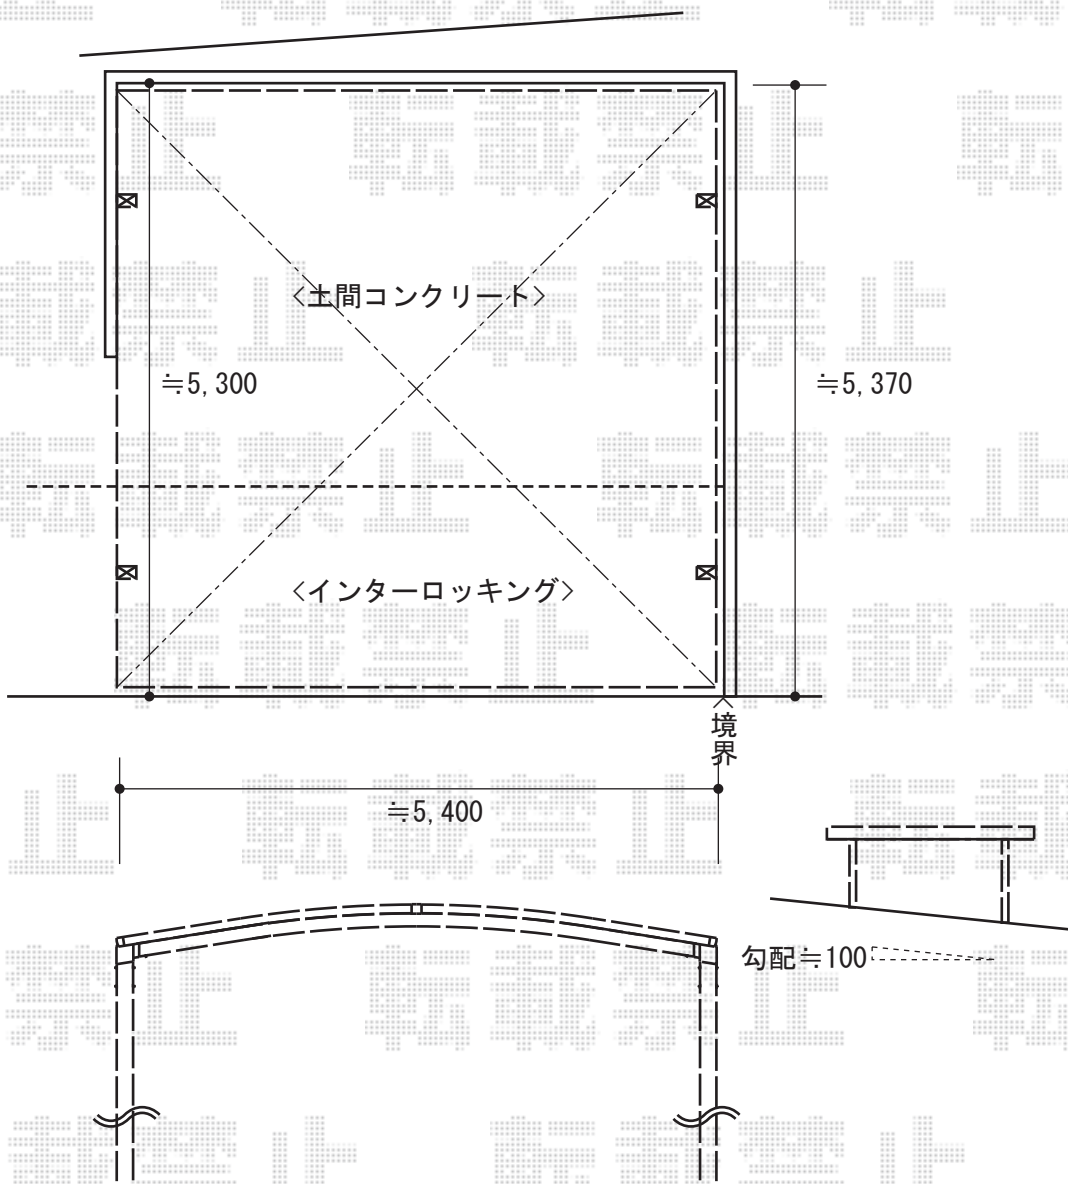

カーポート 施工概略図

YKK AP レイナツインポートグラン 積雪~20cm対応
幅= 5,392mm
奥行= 5,400mm
色: ブラウン
屋根材: 熱線遮断ポリカーボネート (アースブルーマット調)
柱仕様: ハイルフ柱仕様 (有効高 約2,350mm)

2016-1-315853

担当者

松本