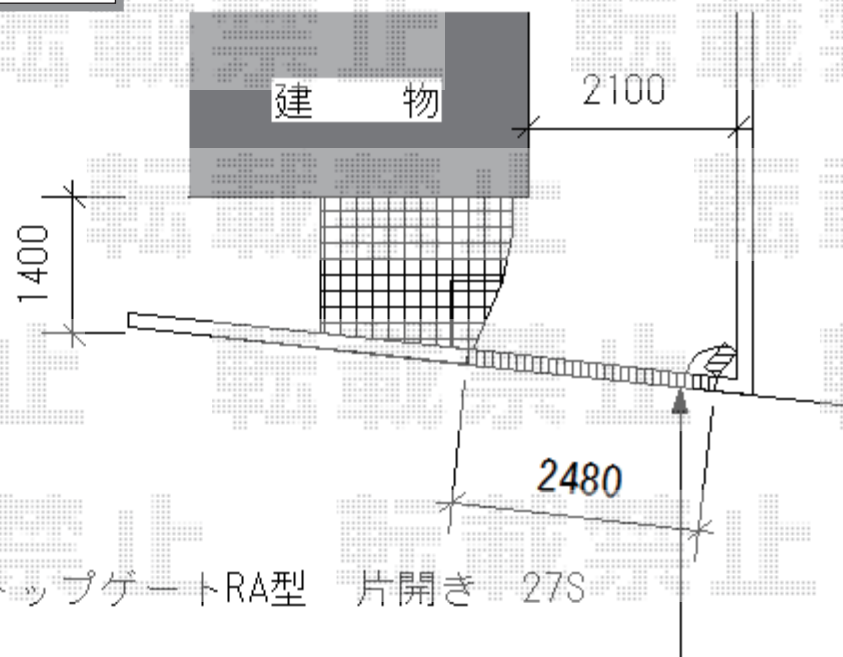

カーゲート 施工概略図

Value Select トリップゲート RA型 ノンレール 片開き 27S

開口幅= 2,626mm

全幅= 2,726mm

たたみ幅= 299mm

高さ= 1,182mm

色： ステンカラー

キャスター数： 2箇所

落棒数： 1本

バリューセレクト トリップゲートRA型 片開き 27S 標準タイプ