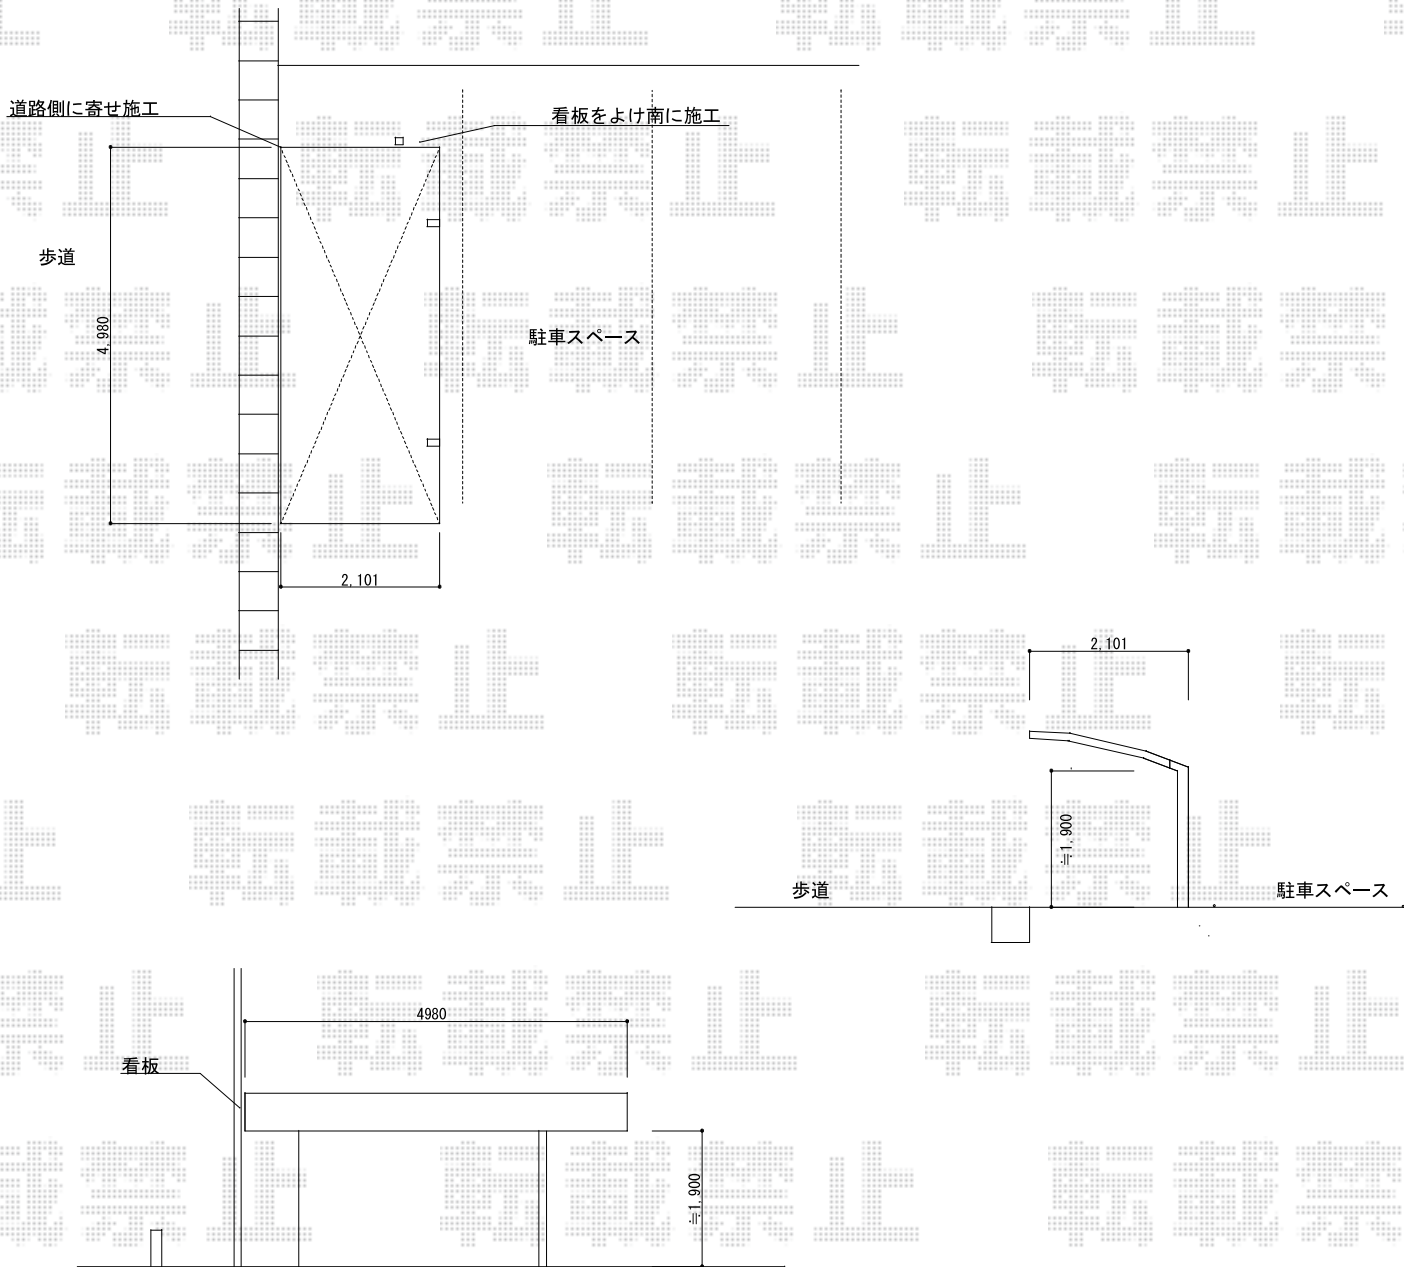

# カーポート工事 施工概略図

LIXIL ネスカRミニ (ラウンドスタイル) 積雪~20cm対応  
幅= 2,101mm  
奥行= 4,980mm  
色: シャイングレー  
屋根材: ポリカーボネート (クリアブルー)  
柱仕様: 標準柱仕様 (有効高 約1,900mm)

2016-1-315878

担当者

酒井