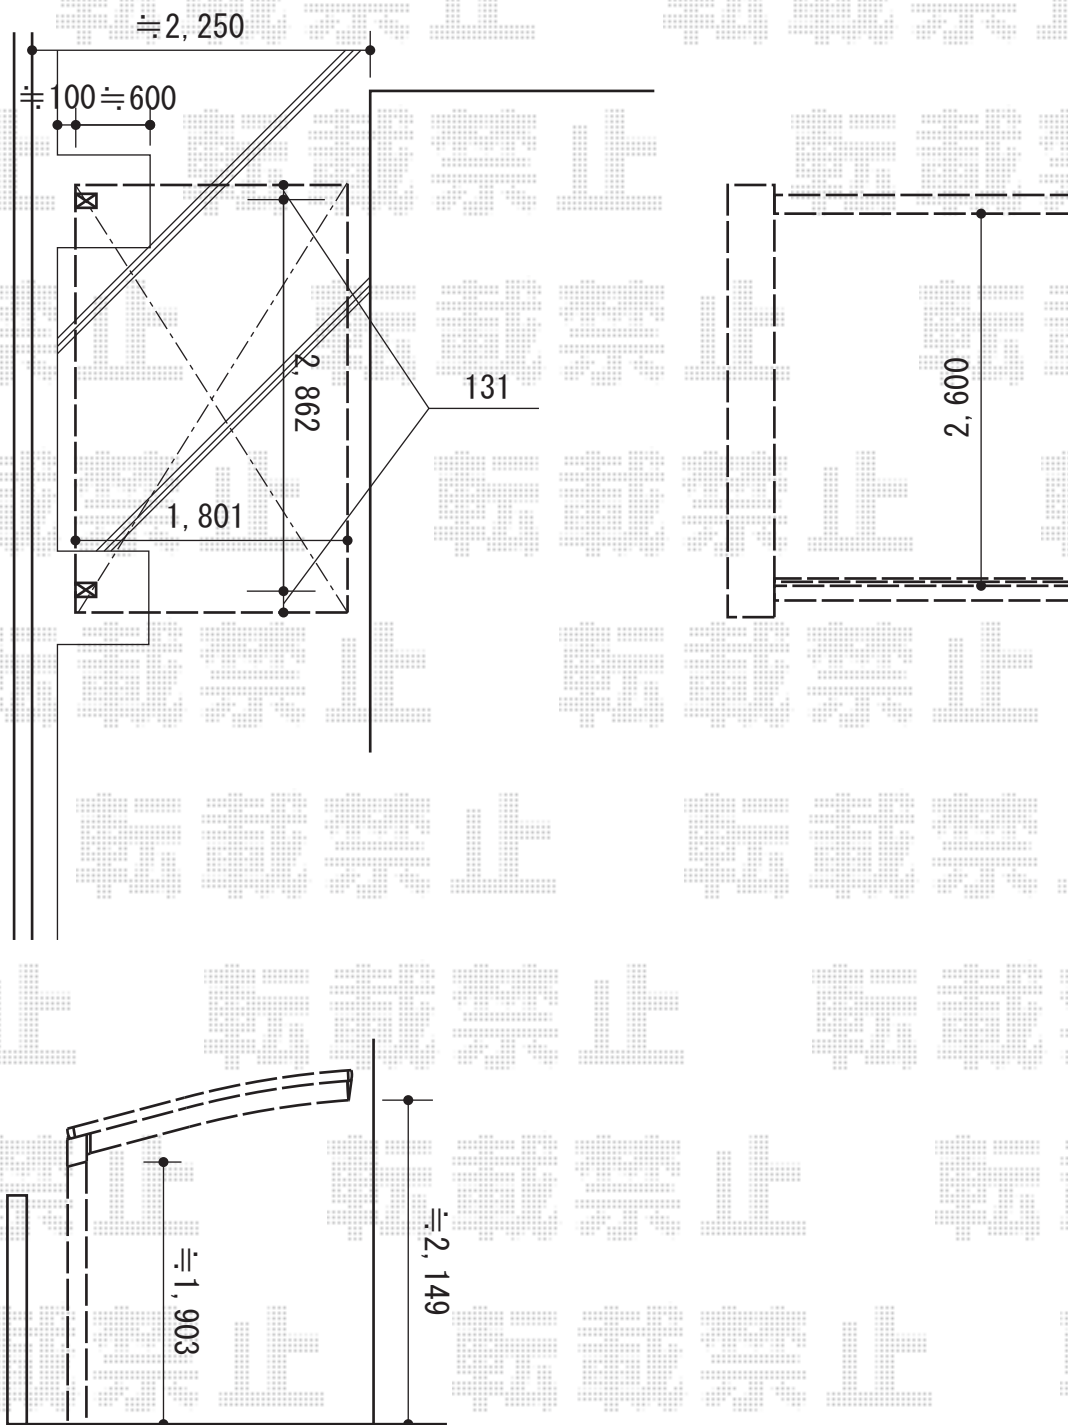

サイクルポート 施工概略図

LIXIL フーゴRミニ (ラウンドスタイル) 積雪~20cm対応
幅= 1,801mm
奥行= 2,862mm
色 : シャイングレー
屋根材 : ポリカーボネート (クリアマット・すりガラス調)
柱仕様 : 標準柱仕様 (有効高 約1,900mm)

2016-1-315913

担当者

酒井