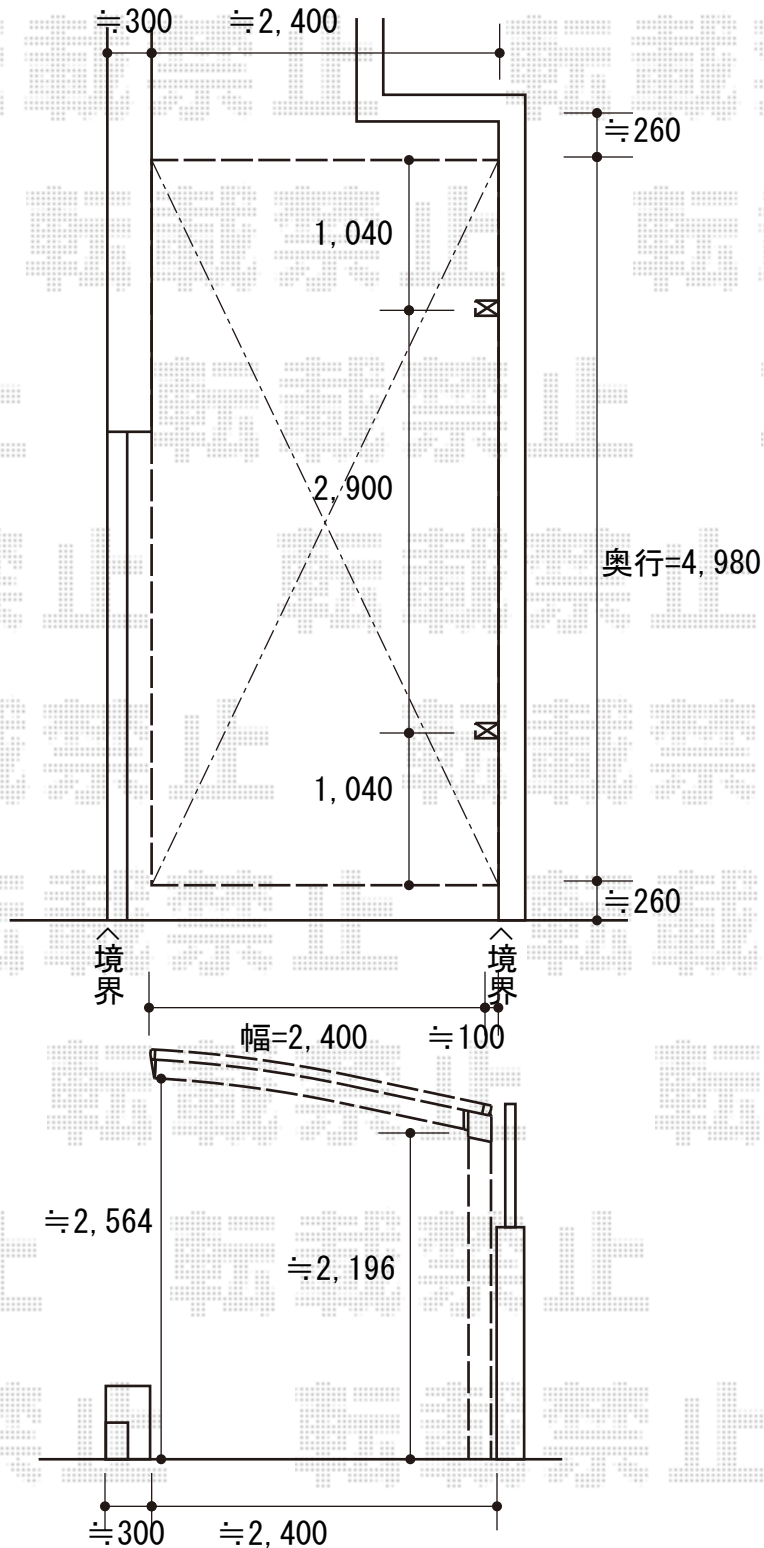

カーポート 施工概略図

LIXIL ネスカR (ラウンドスタイル) 積雪~20cm対応
 幅= 2,400mm 奥行= 4,980mm 色: シャイングレー
 屋根材: ガリレポリカ (クリアマット・すりガラス調)
 柱仕様: 標準柱仕様 (有効高 約2,200mm)

LIXIL ネスカR 着脱式サポート 標準柱 (H22) 用 2本入り×1セット
 色: シャイングレー

2016-1-315936

担当者

酒井