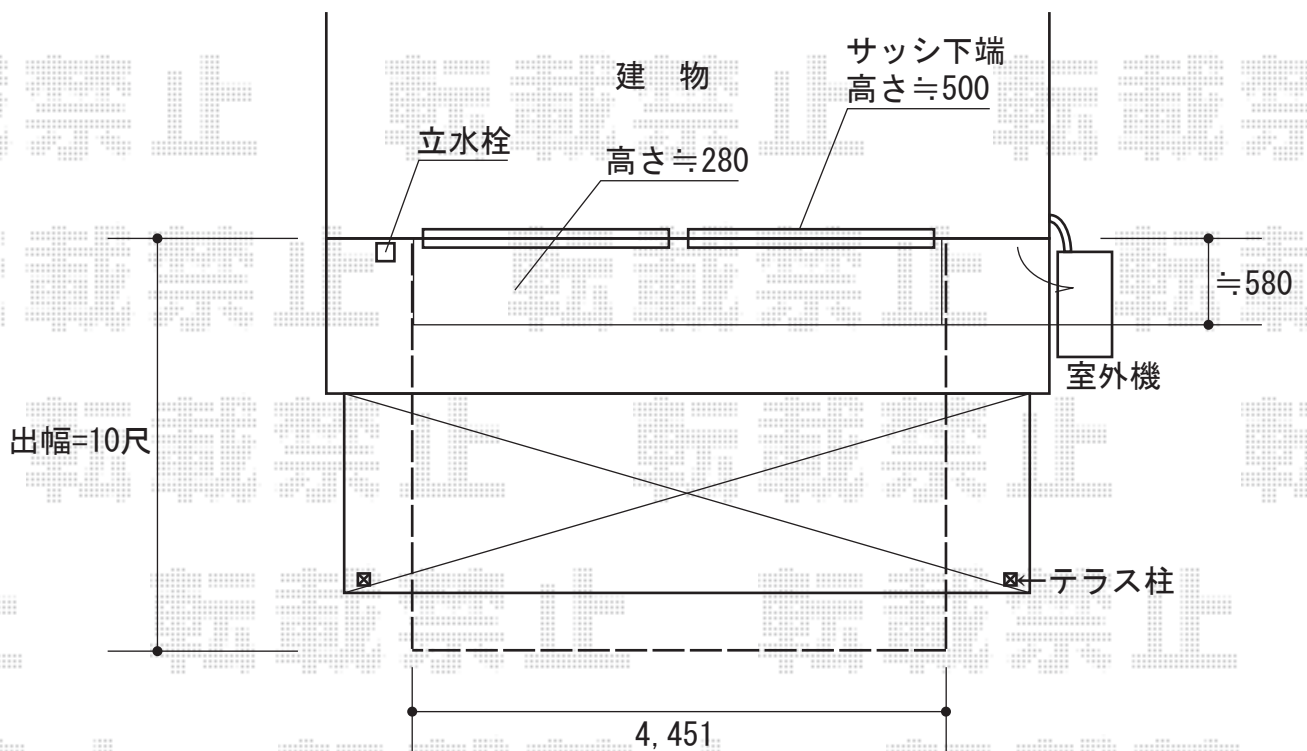

ウッドデッキ工事 施工概略図

YKK AP リウッドデッキ 200
間口= 2.5間(4,451mm)
出幅= 10尺(3,020mm)
色： レッドブラウン
床板： 縦貼り
幕板： 標準幕板
束柱： Sタイプ(550mm) (色： カームブラック)

2016-1-315940

担当者

木附