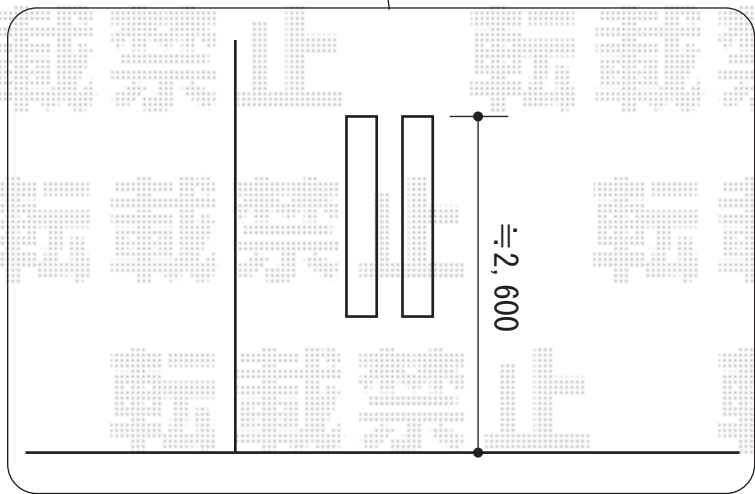

カーポート 施工概略図

YKK AP レイナポートグラン M合掌 積雪~20cm対応
幅= 4,814mm<24・24>
奥行= 5,052mm
色： プラチナステン
屋根材： 熱線遮断ポリカーボネート(クリアマット)
柱仕様： ハイロング柱仕様(有効高 約2,800mm)

2016-1-315954

担当者

邑智