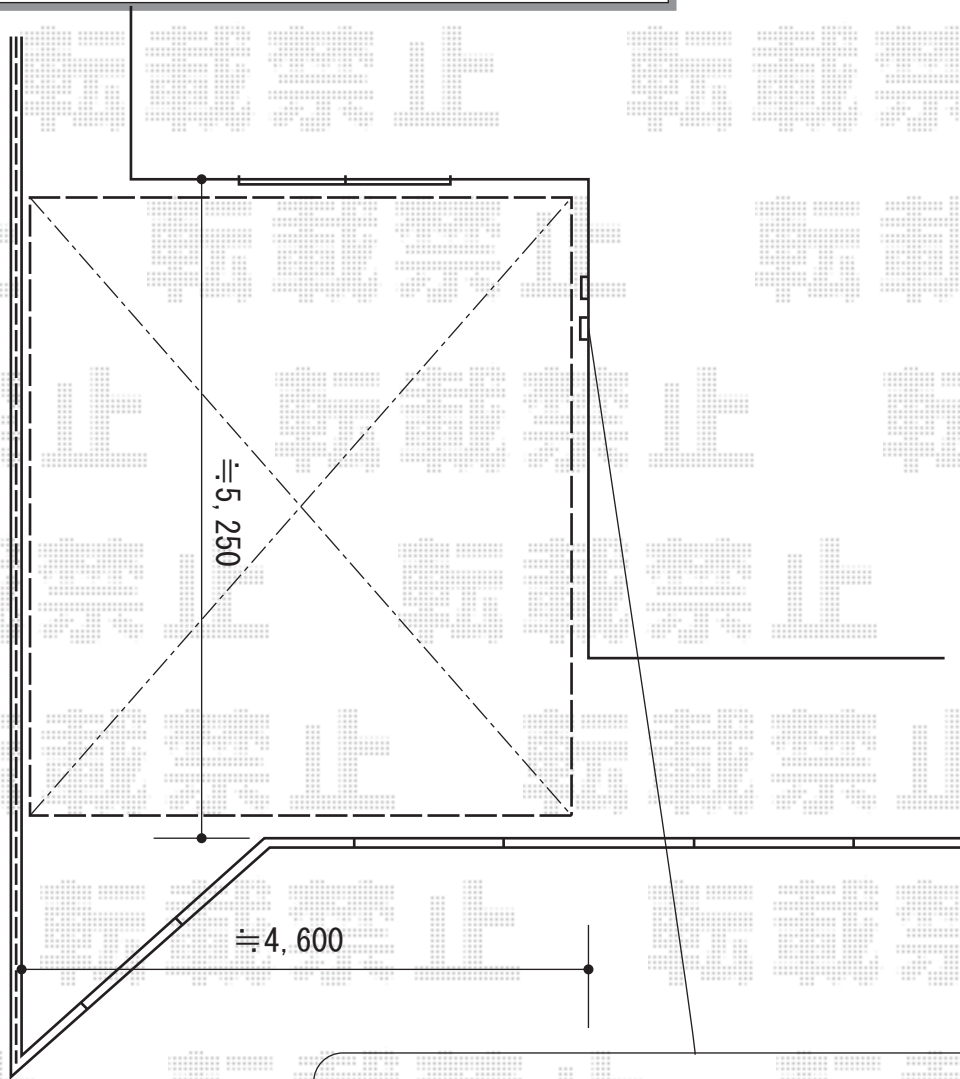

カーポート 施工概略図

YKK AP レイナポートグラン M合掌 積雪~20cm対応
幅= 4,814mm<24・24>
奥行= 5,052mm
色： プラチナステン
屋根材： 熱線遮断ポリカーボネート(クリアマット)
柱仕様： ハイロング柱仕様(有効高 約2,800mm)

2016-1-315954

担当者

邑智