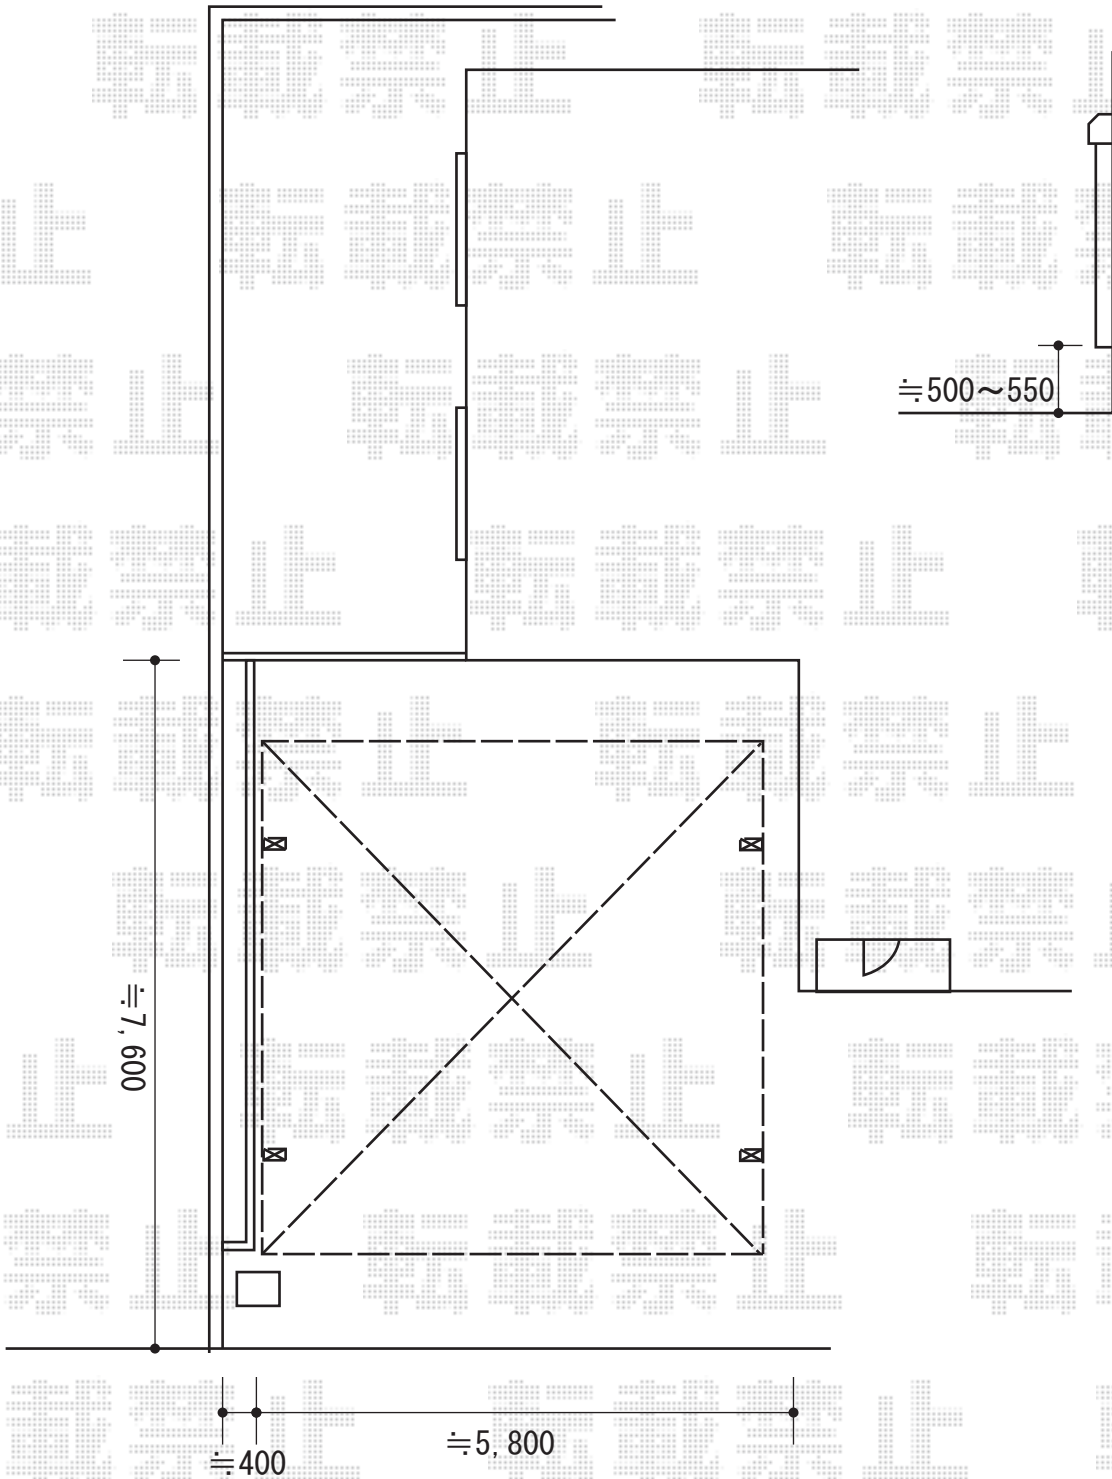

カーポート+ウッドデッキ工事 施工概略図

LIXIL ネスカR (ラウンドスタイル) ワイド 積雪~20cm対応
幅= 5,442mm
奥行= 4,980mm
色: シャイングレー
屋根材: ガリレポリカ (クリアマット・すりガラス調)
柱仕様: ロング柱25仕様 (有効高 約2,500mm)

2016-1-316030

担当者

邑智