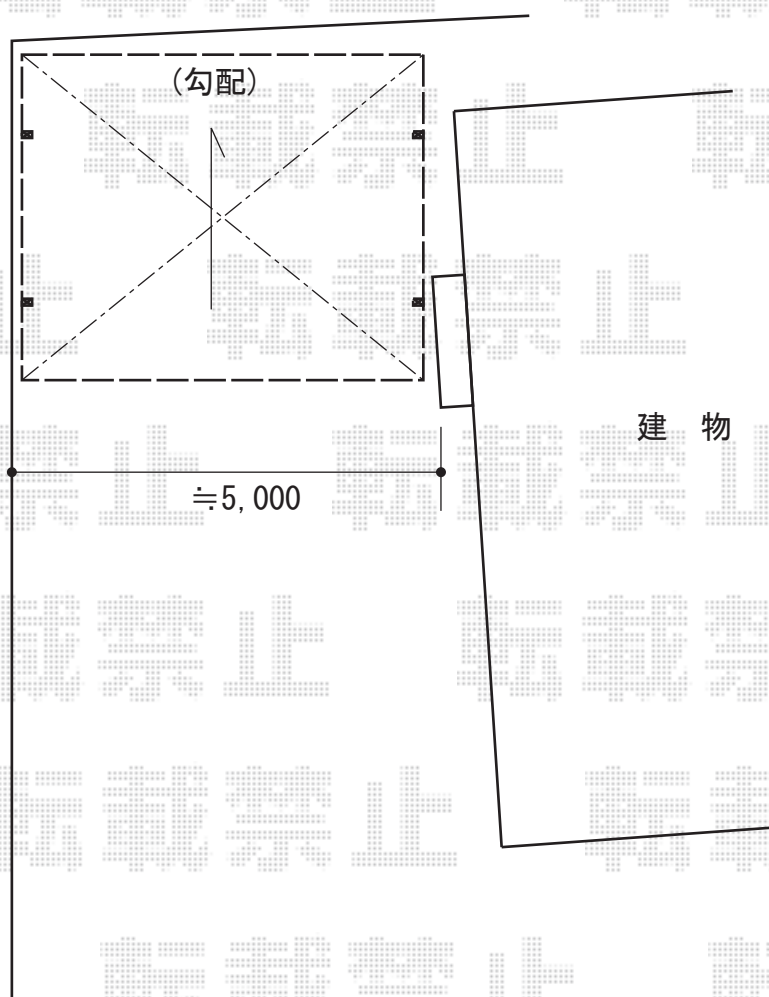

カーポート工事 施工概略図

YKK AP レオンポートneo 2台用 標準鼻隠し 角柱4本仕様 積雪~50cm対応
幅= 4,911mm
奥行= 5,966mm
色 : ブラウン
屋根材 : ススチール折板 (ブラウン/ペフ無/t=0.6)
柱仕様 : 標準柱仕様 (有効高 約2,350mm)
横材 : 無し

2016-1-316047

担当者

昌智