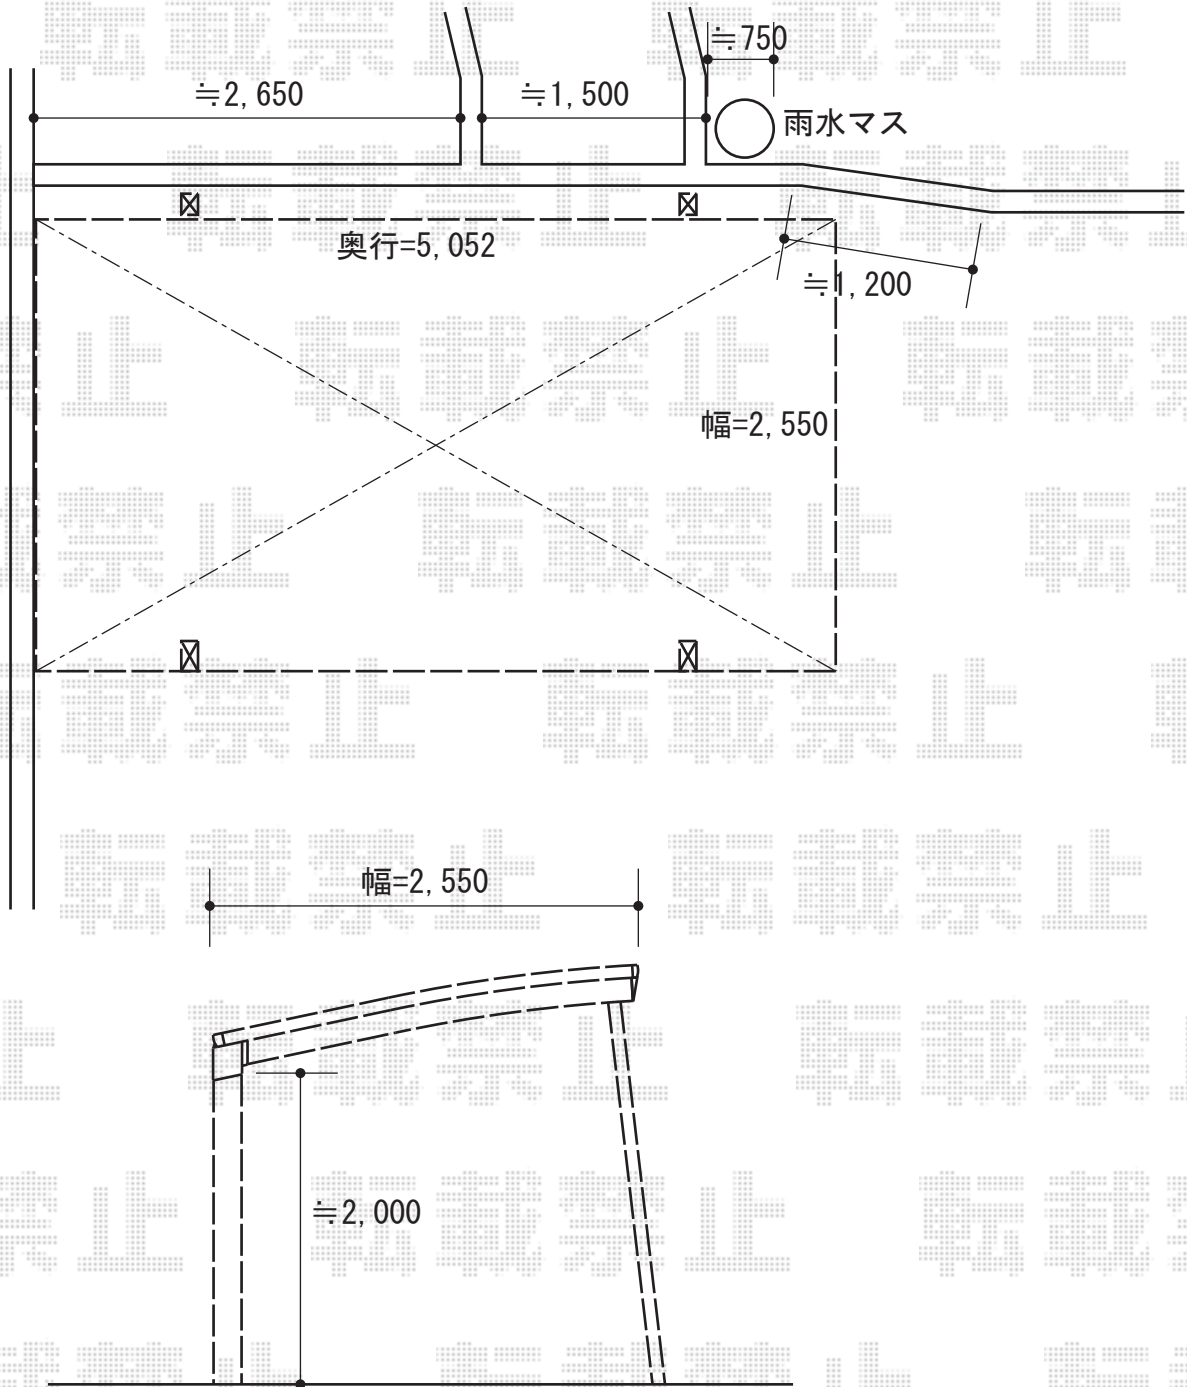

カーポート工事 施工概略図

YKK AP レイナポートグラン 積雪~20cm対応
幅= 2,550mm
奥行= 5,052mm
色: プラチナステン
屋根材: 熱線遮断ポリカーボネート(クリアマット)
柱仕様: 標準柱仕様 (有効高 約2,000mm)

YKK AP レイナポートグラン 着脱式サポート
標準・ハイルーフ兼用 2本入×1セット
色: プラチナステン

YKK AP レイナポートグラン 屋根ふき材補強部品
色: カームブラック *1色のみ設定
数量: 1セット

2016-1-316116	担当者	酒井