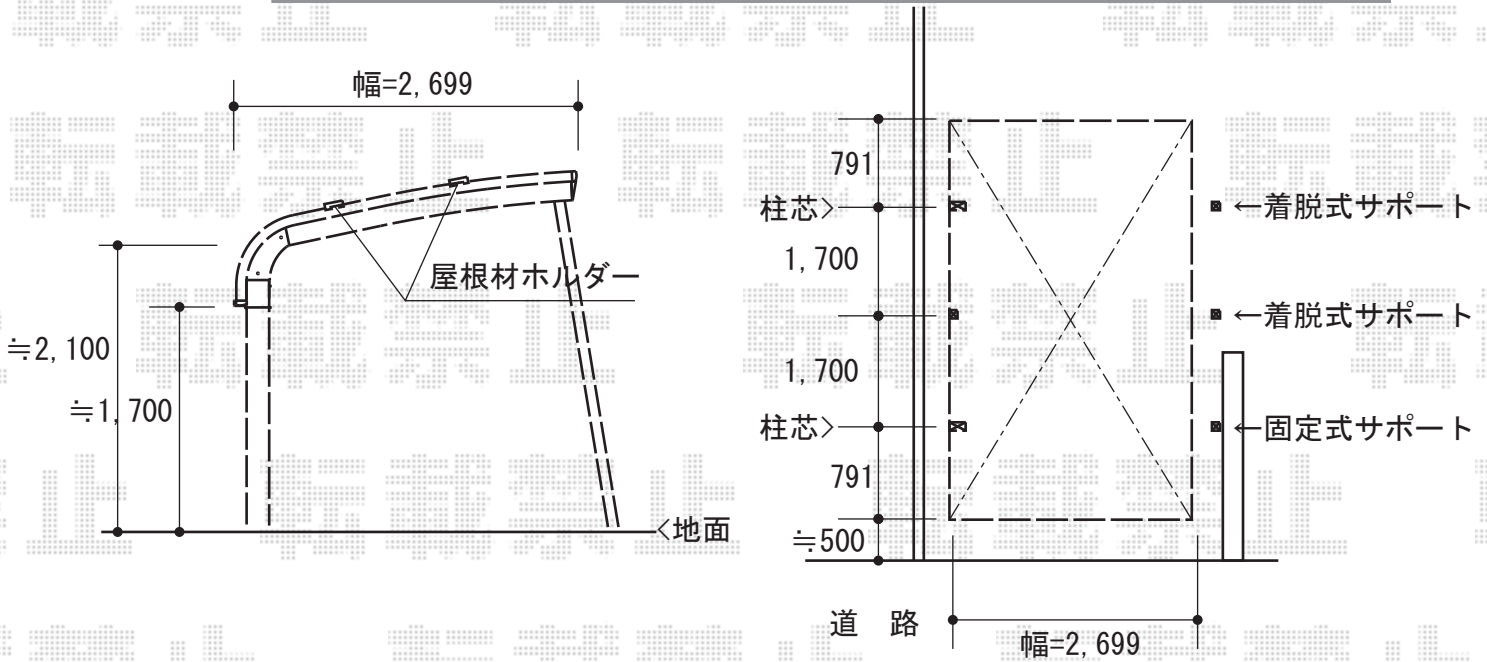

カーポート 施工概略図

LIXIL(トステム) 【提案商品】 テールポートシグマIII 1500 積雪~50cm対応
幅= 2,700mm
奥行= 4,982mm
色: オータムブラウン
屋根材: 熱線吸収アクアポリカーボネート (ライトブルー)
柱仕様: ロング柱23仕様 (有効高 約2,300mm)

LIXIL(トステム) [テールポートシグマIII 1500タイプ用] 着脱式サポート (補助柱) 1本入り
仕様: ロング柱23用
色: オータムブラウン
数量: 2セット

LIXIL(TOEX) [フリーポートIII 1500タイプ用] 固定式サポートS(1本)
仕様: ロング柱用
色: オータムブラウン
数量: 1セット

LIXIL(トステム) [テールポートシグマIII 1500タイプ用] 屋根材ホルダー
仕様: 50タイプ用
色: オータムブラウン
数量: 2セット

2016-1-316141

担当者

竹本