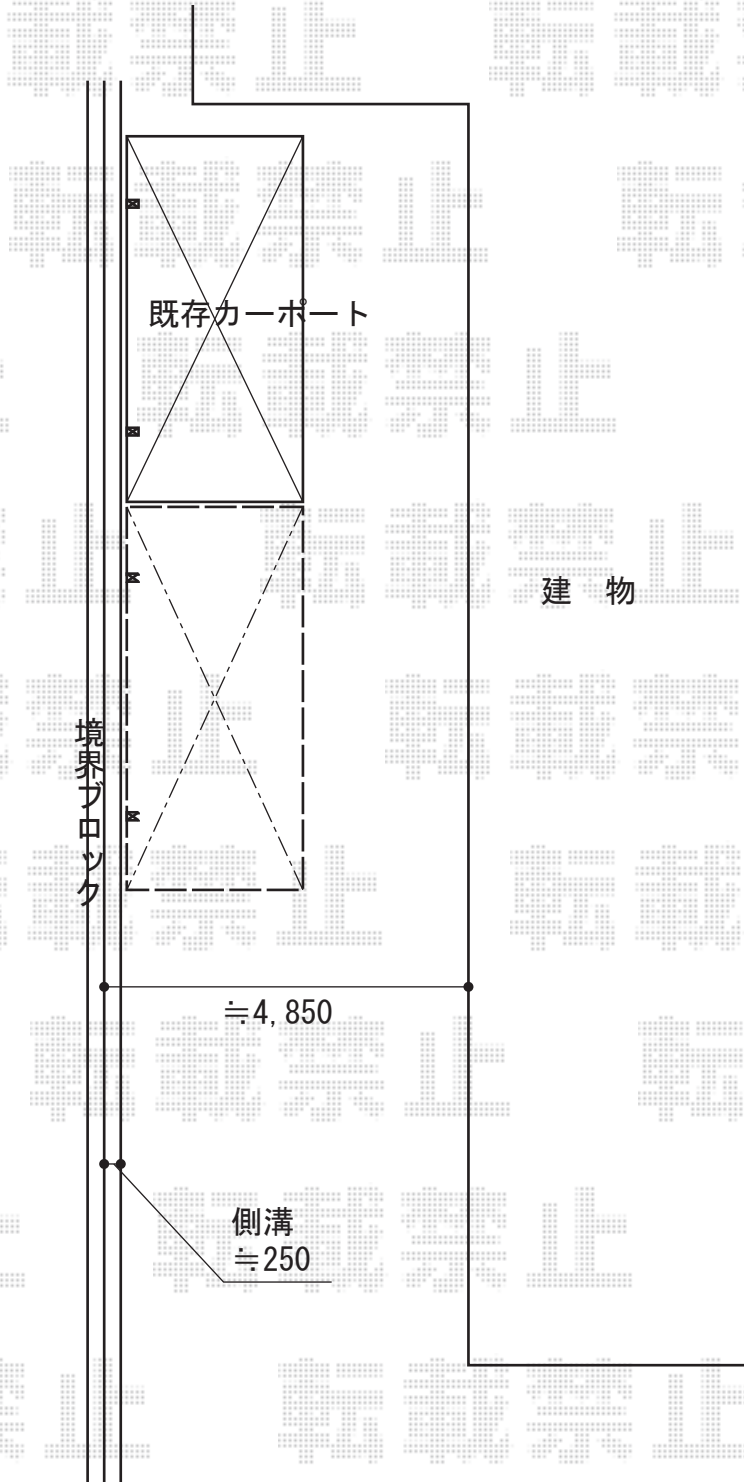

カーポート 施工概略図

YKK AP レイナキャップポートグラン 積雪~20cm対応
幅= 2,402mm
奥行= 5,052mm
色： カームブラック
屋根材： ポリカーボネート（スモークブラウン）
柱仕様： 標準柱仕様（有効高 約2,000mm）

2016-1-316157

担当者

酒井