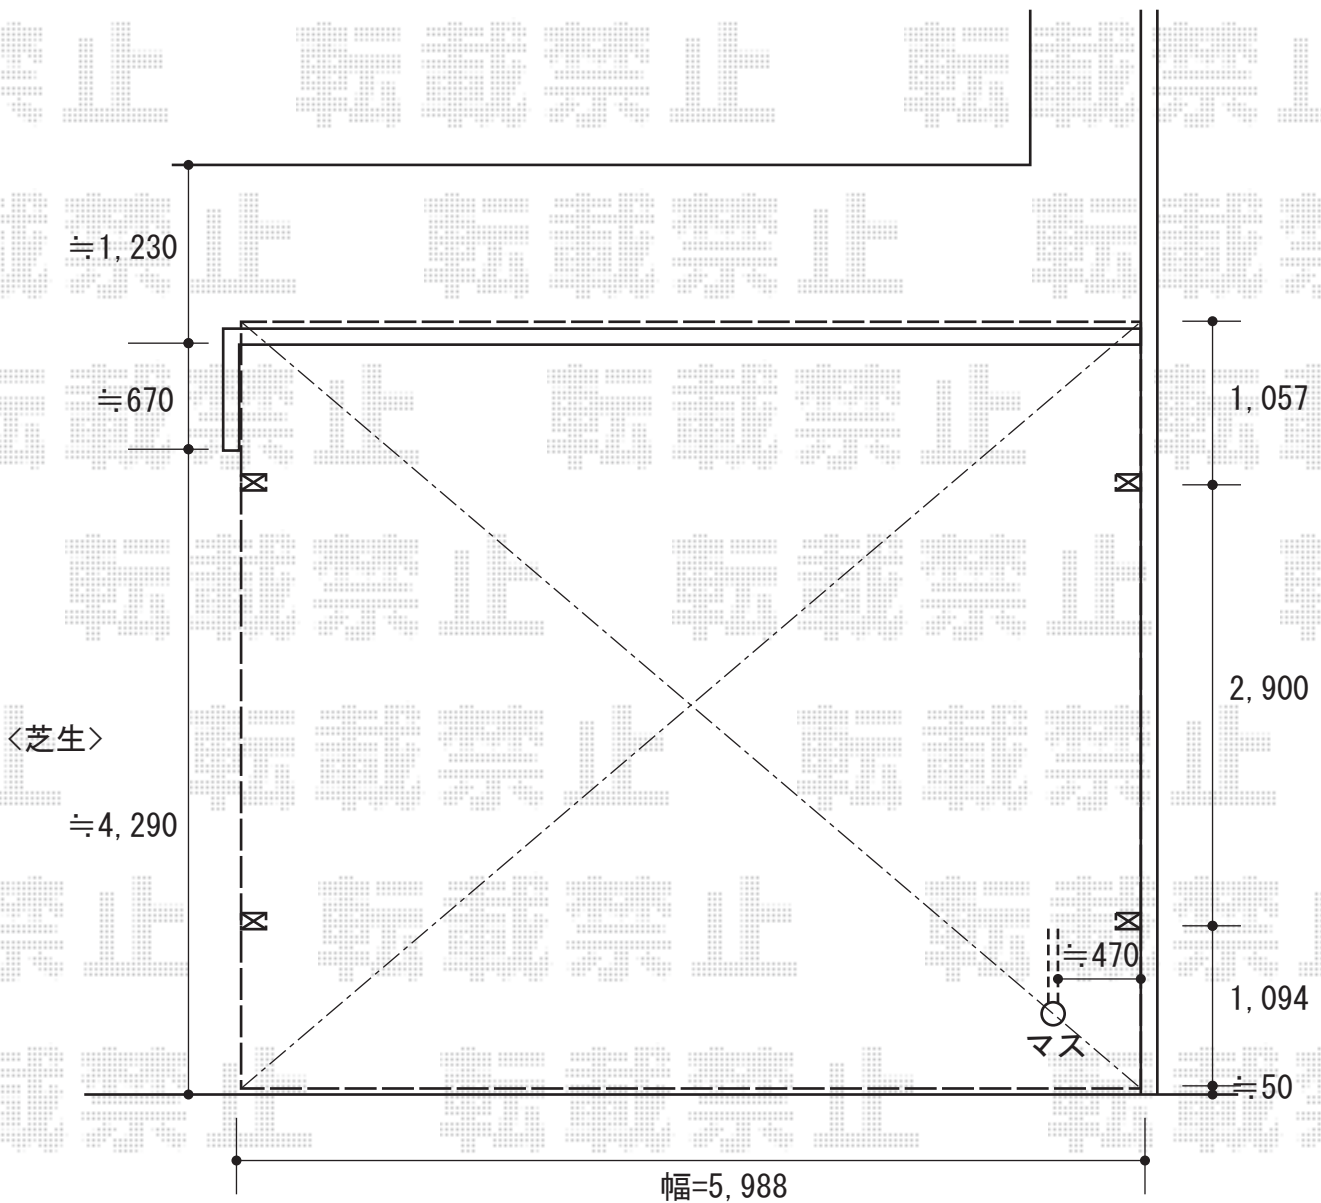

カーポート 施工概略図

YKK AP エフルージュ ツイン 積雪～20cm対応  
 幅= 5,988mm  
 奥行= 5,052mm  
 色： プラチナステン  
 屋根材： 熱線遮断ポリカーボネート(クリアマット)  
 柱仕様： ハイルフ柱仕様 (有効高 約2,350mm)

2016-1-316178

担当者

酒井