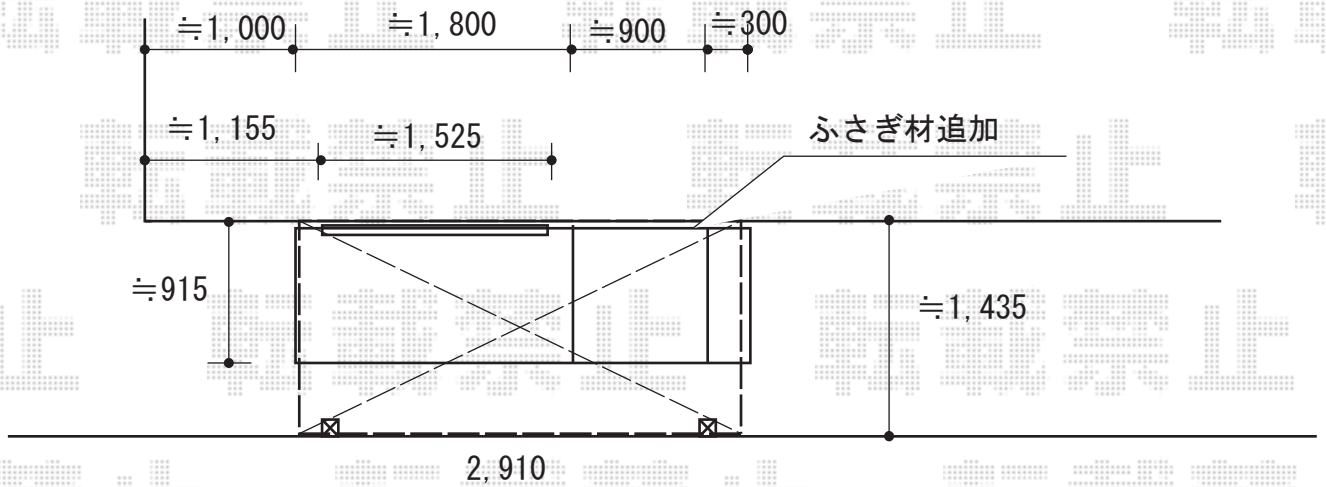

独立テラス 施工概略図

LIXIL フーゴF テラスタイプ 単体 積雪~20cm対応

間口= 2,910mm

出幅= 1,796mm

色: ブラック

屋根材: ポリカーボネート (クリアマット・すりガラス調)

柱仕様: ロング柱仕様 (有効高 約2,500mm)

LIXIL フーゴF テラスタイプ テラス対応躯体すき間ふさぎ材 29型用

色: ブラック

2016-1-316191

担当者

竹本