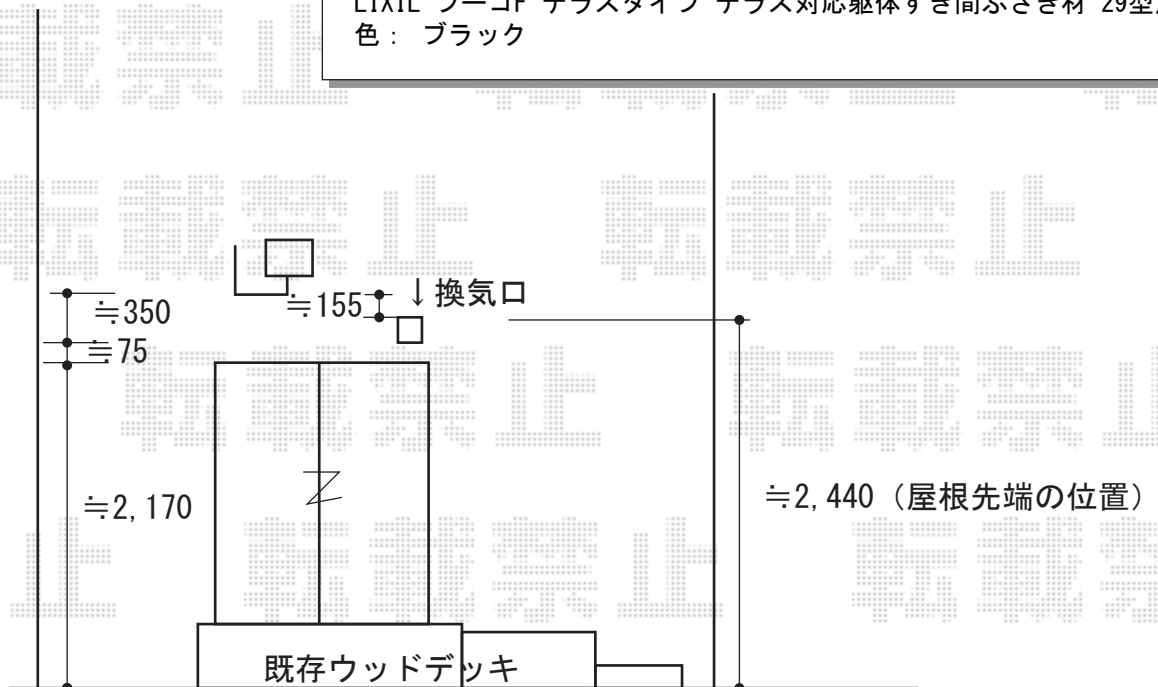

独立テラス 施工概略図

LIXIL フーゴF テラスタイプ 単体 積雪~20cm対応

間口= 2,910mm

出幅= 1,796mm

色: ブラック

屋根材: ポリカーボネート (クリアマット・すりガラス調)

柱仕様: ロング柱仕様 (有効高 約2,500mm)

LIXIL フーゴF テラスタイプ テラス対応躯体すき間ふさぎ材 29型用

色: ブラック

2016-1-316191

担当者

竹本