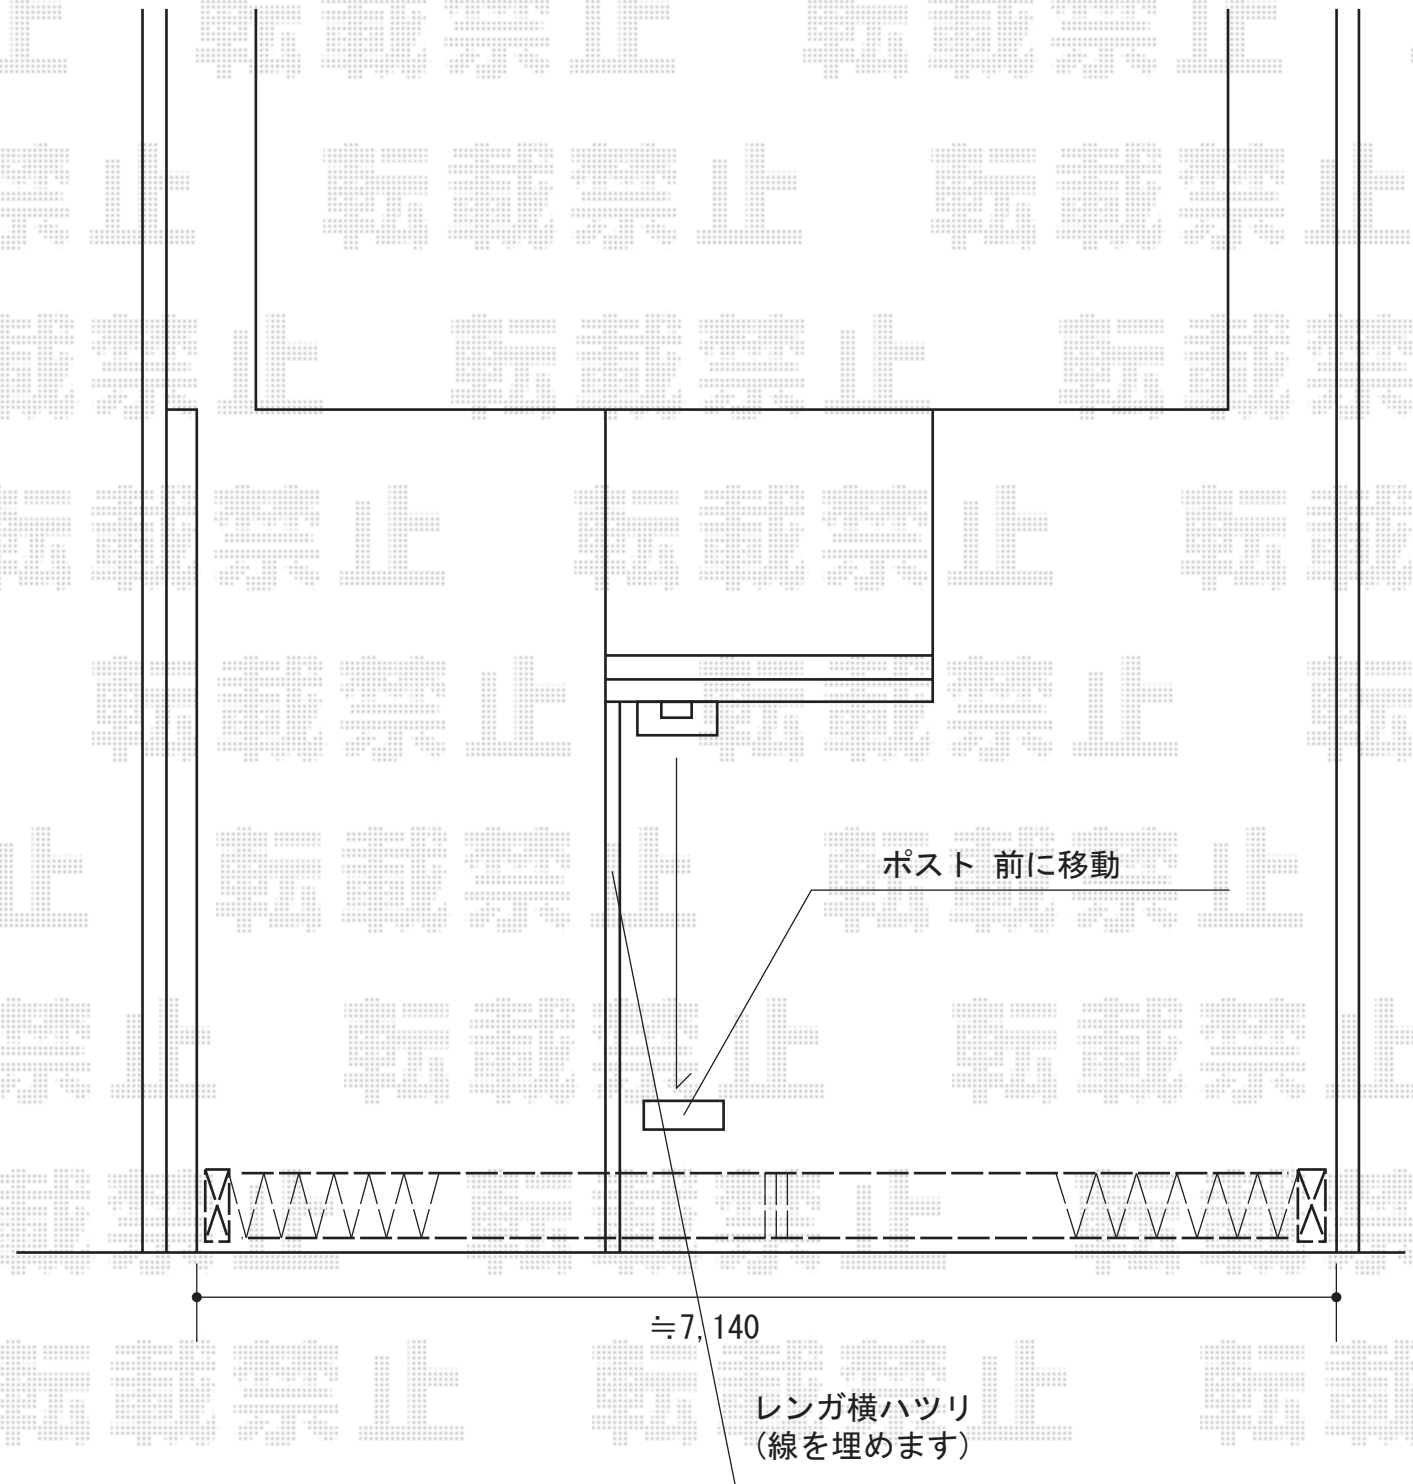

カーゲート  
施工概略図

Value Select トリップゲート RB型 ノンレール 両開き 76W(38S+38M)  
開口幅= 7,504mm  
全幅= 7,604mm  
たたみ幅= 426.5×2mm  
高さ= 1,200mm  
色： ステンカラー  
キャスター数： 6箇所  
落棒数： 4本

2016-1-316254

担当者

邑智