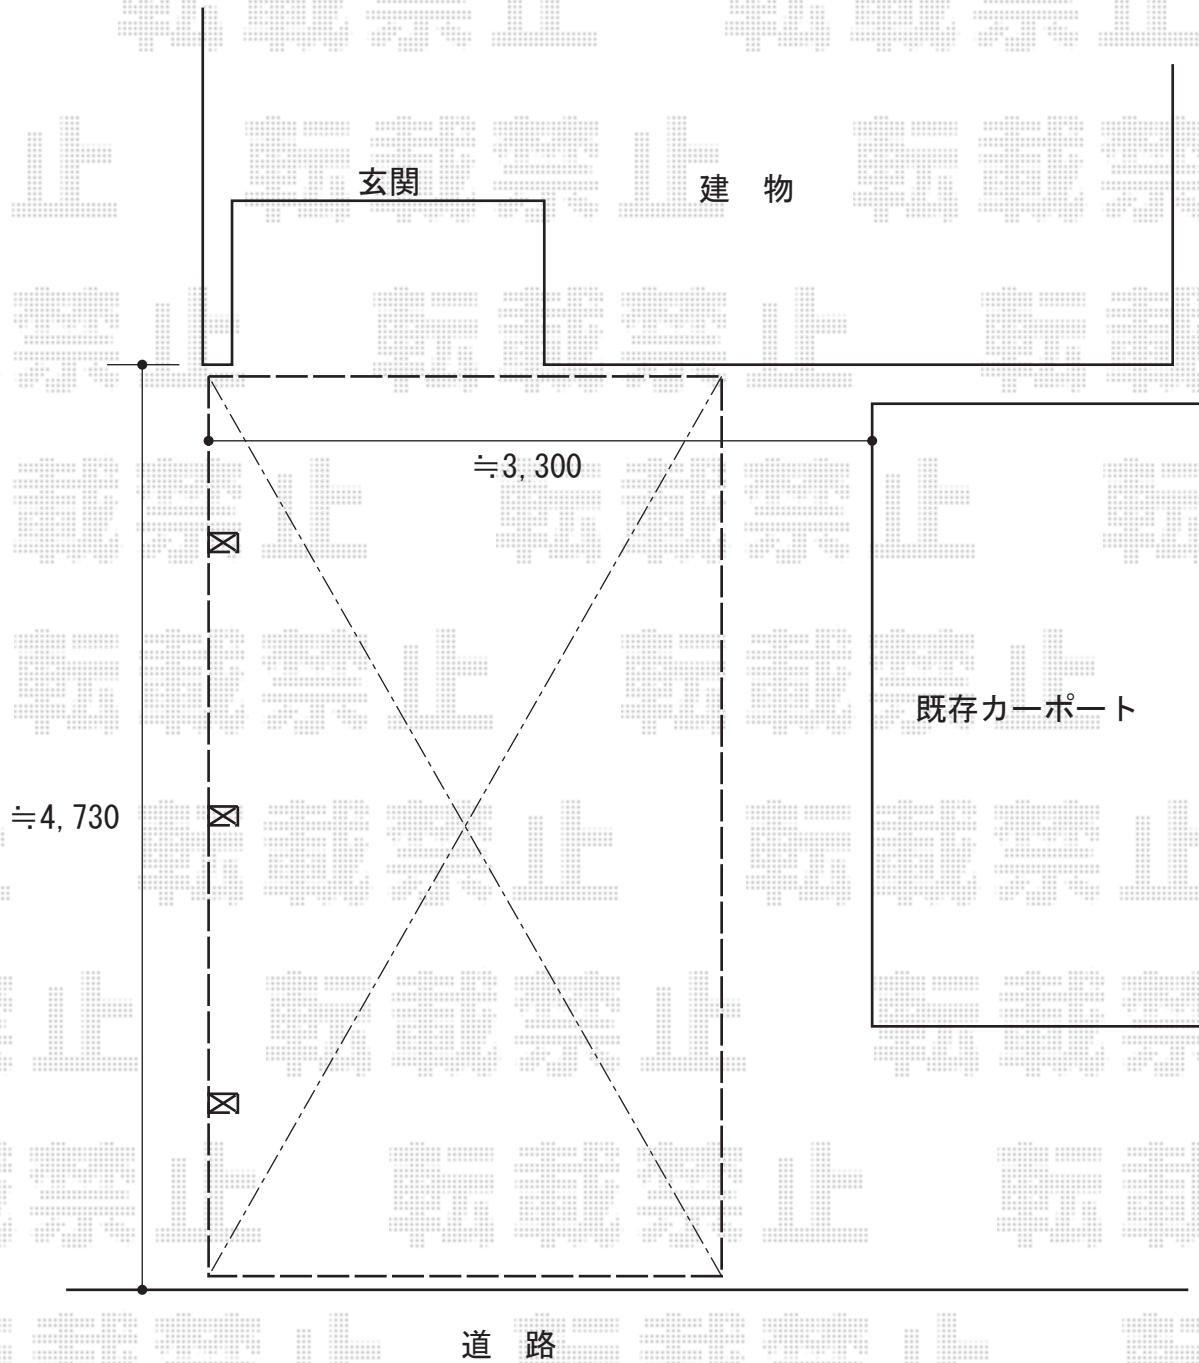

カーポート工事 施工概略図

YKK AP レイナキャップポートグラン50 積雪～50cm対応
幅= 2,702mm
奥行= 5,052mm
色： ブラウン
屋根材： ポリカーボネート（アースブルー）
柱仕様： ハイルーフ柱仕様（有効高 約2,350mm）

YKK AP レイナキャップポートグラン50 着脱式サポート 標準・ハイルーフ兼用 3本入り×1セット
色： ブラウン

※納まりはイメージです

2016-1-316259