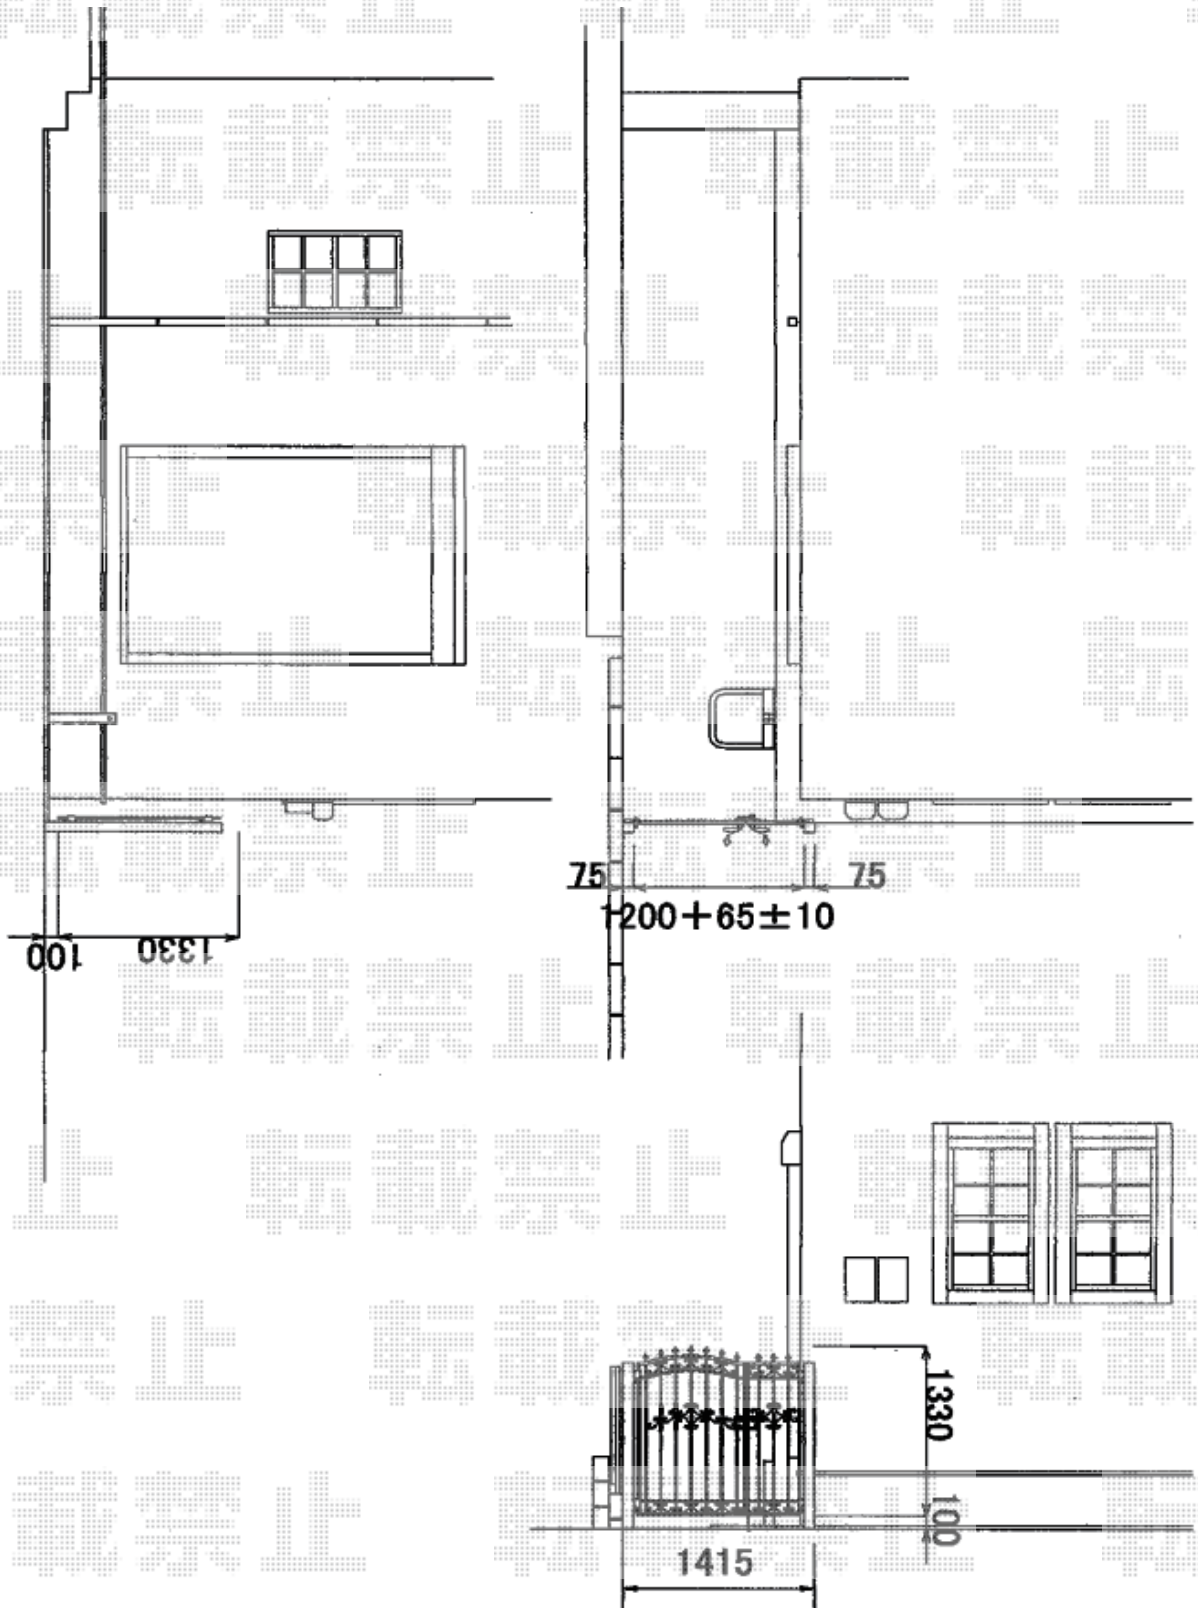

門扉 施工概略図

四国化成 ブルーム門扉 9型 両開き親子 アルミ角柱仕様
扉1枚 (W×H) = (400×1,200mm) ・ (800×1,330mm)
色 : ブラックつや消し
錠 : 08 : VC錠
開き : 外開き

2016-1-316266

担当者

仲西