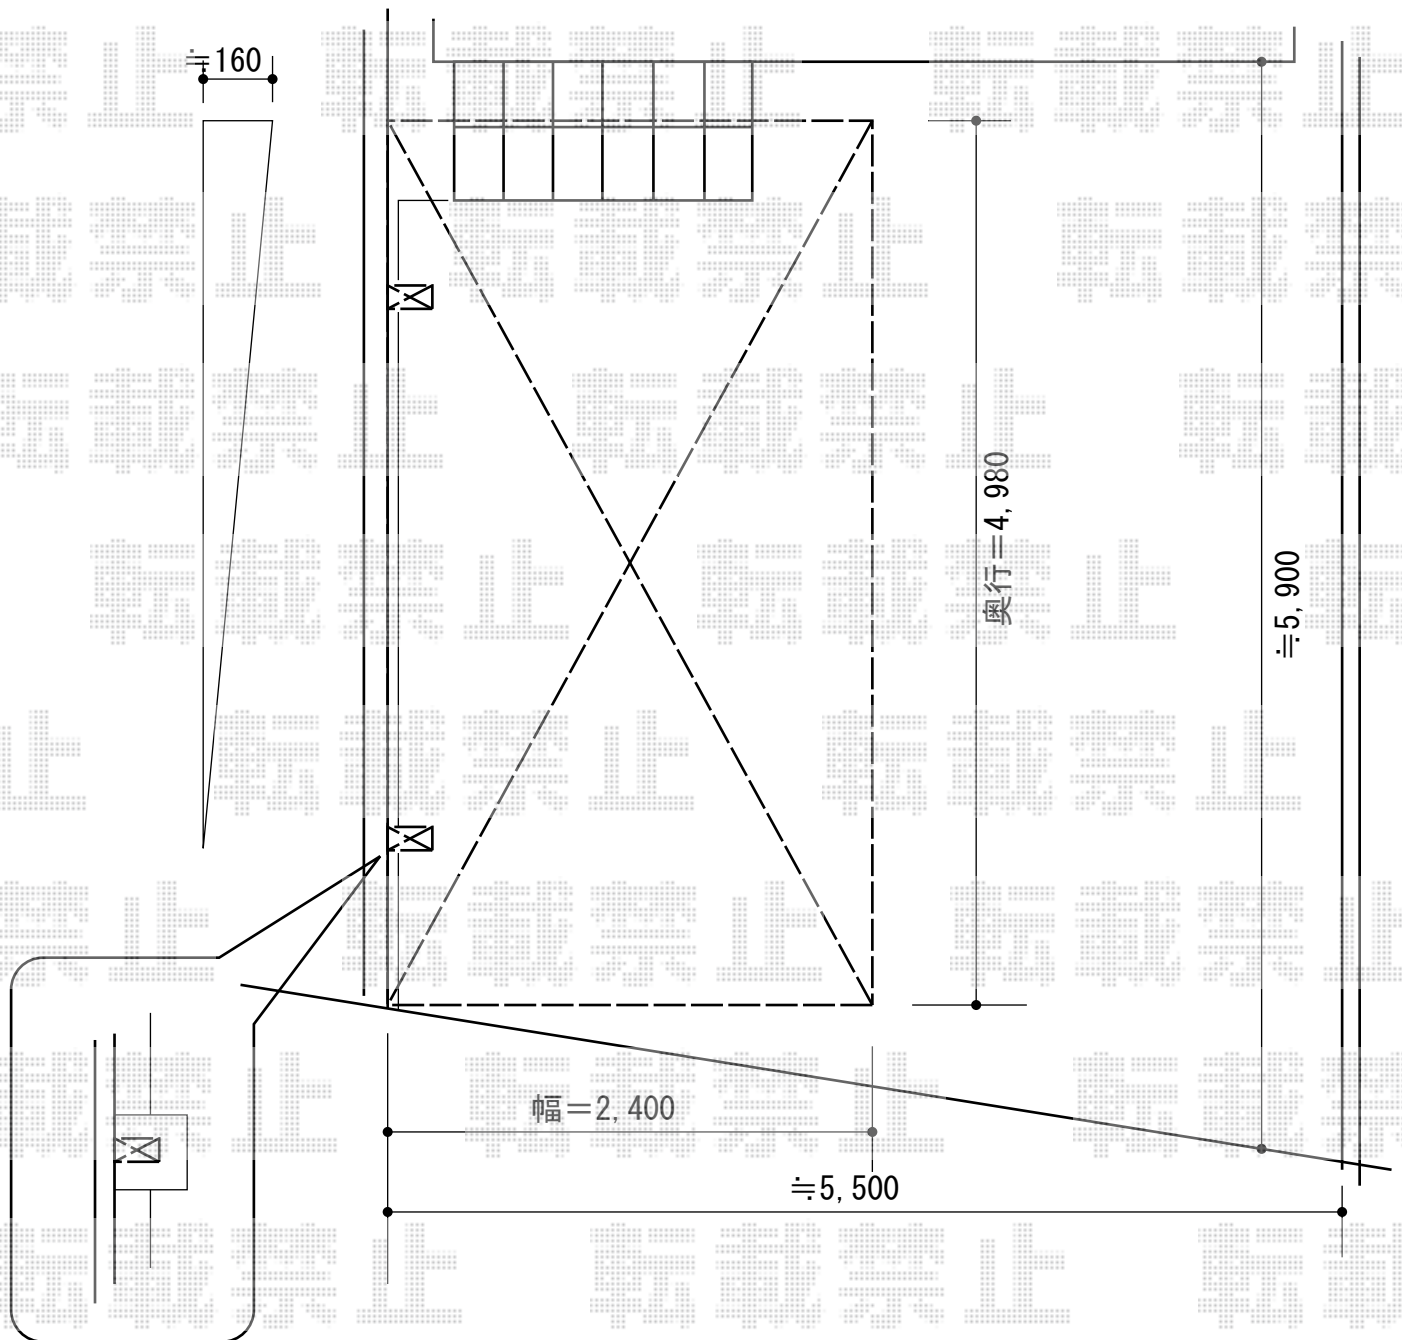

カーポート 施工概略図

LIXIL ネスカR (ラウンドスタイル) 積雪~20cm対応
幅= 2,400mm
奥行= 4,980mm
色: シャイングレー
屋根材: ガリレポリカ (クリアマット・すりガラス調)
柱仕様: ロング柱25仕様 (有効高 約2,500mm)

2016-1-316273

担当者

竹本