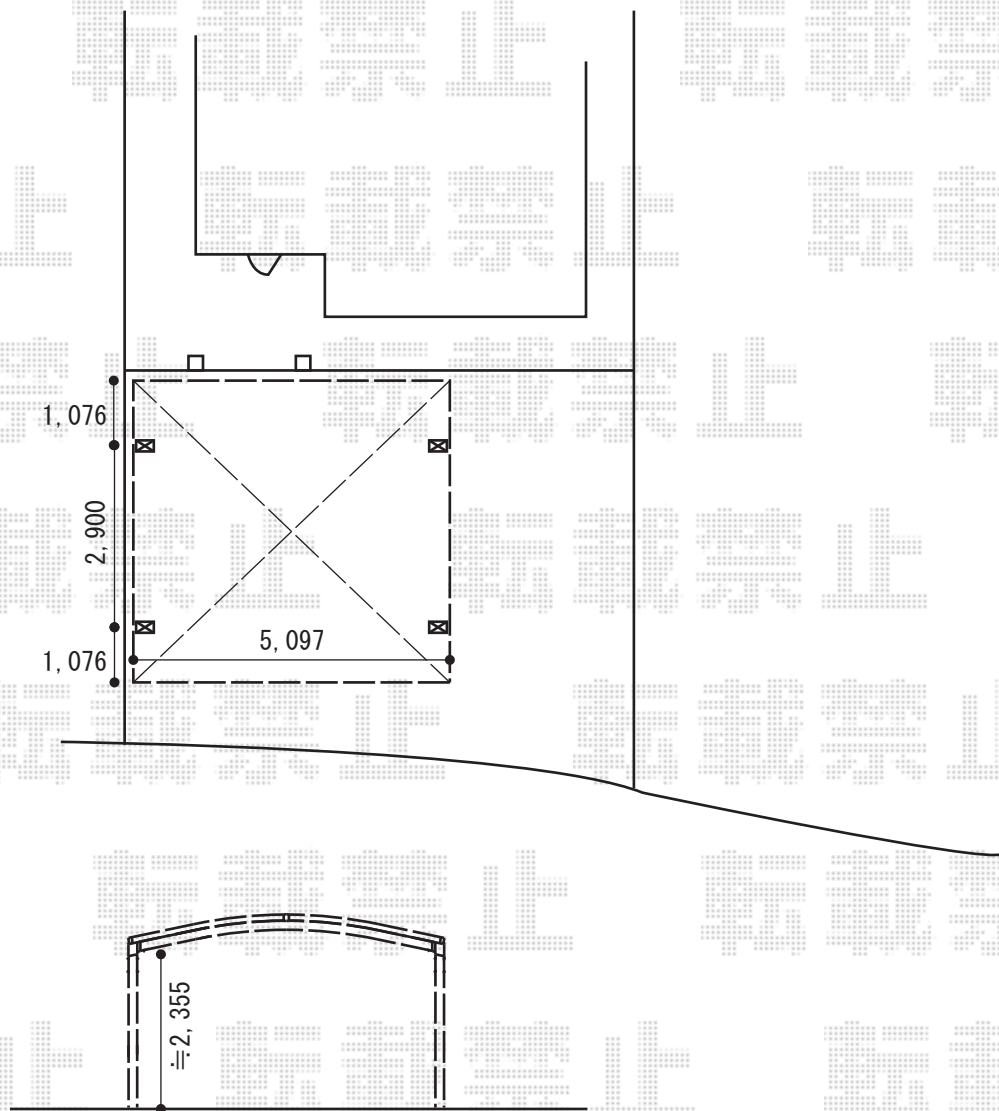

カーポート 施工概略図

YKK AP レイナツインポートグラン 積雪~20cm対応
幅= 5,097mm
奥行= 5,052mm
色 : カームブラック
屋根材 : 熱線遮断ポリカーボネート (クリアマット)
柱仕様 : ハイルフ柱仕様 (有効高 約2,350mm)

2016-1-316277

担当者

酒井