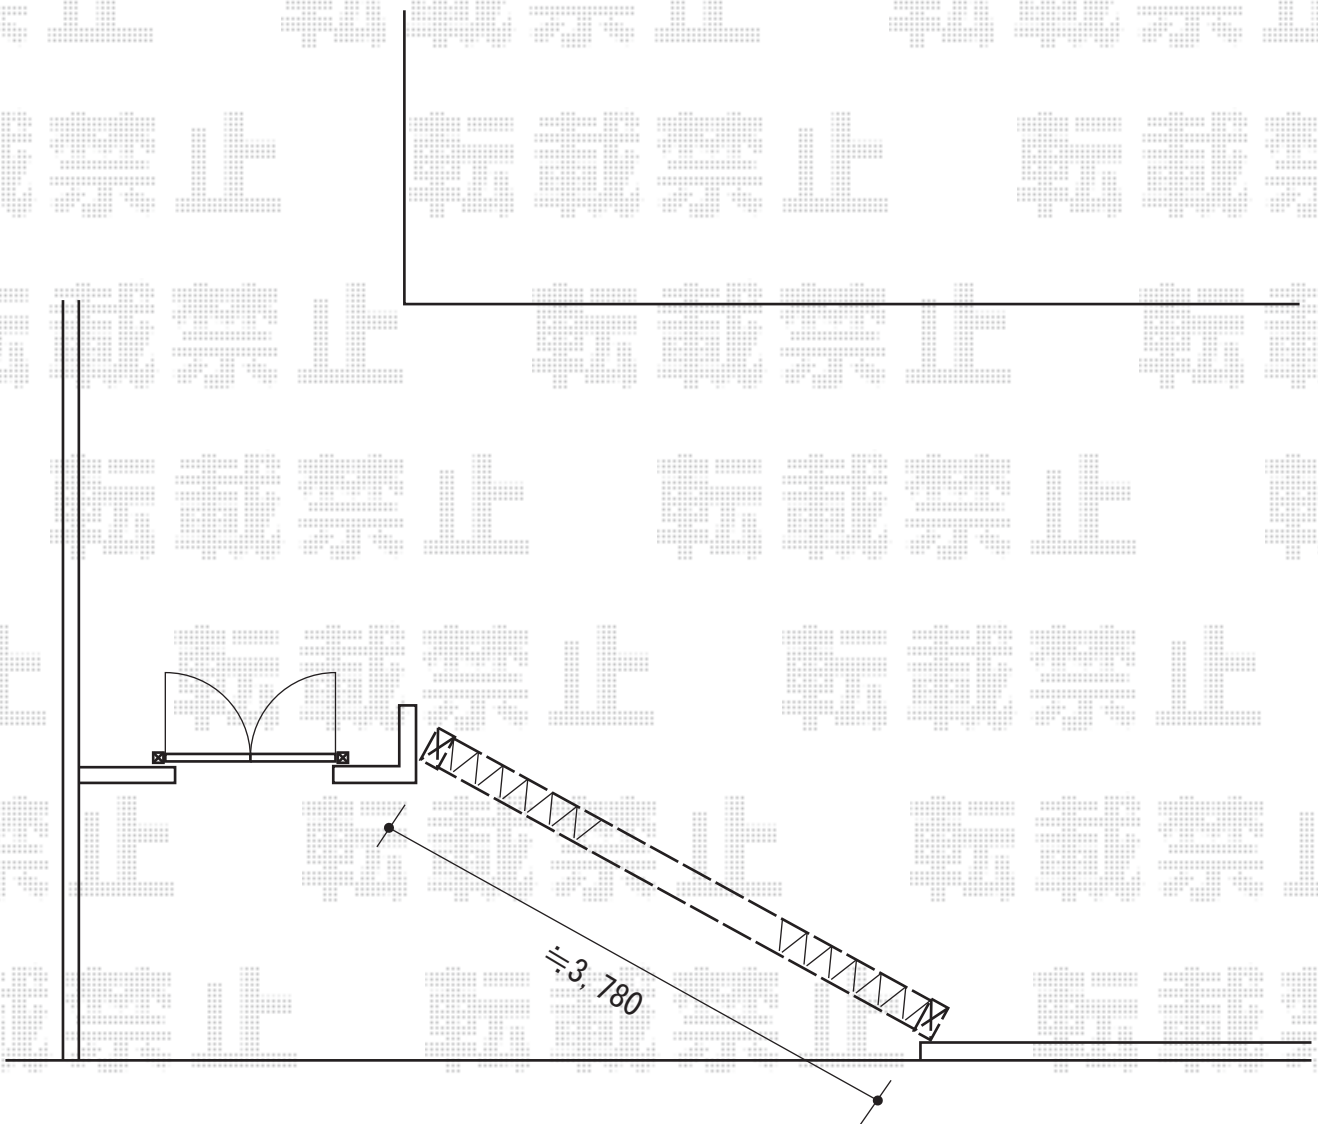

カーゲート 施工概略図

Value Select トリップゲート RB型 ノンレール 片開き 38S
開口幅= 3,753mm
全幅= 3,853mm
たたみ幅= 426.5mm
高さ= 1,200mm
色： ブロンズ
キャスター数： 3箇所
落棒数： 2箇所

2016-1-316294

担当者

新西