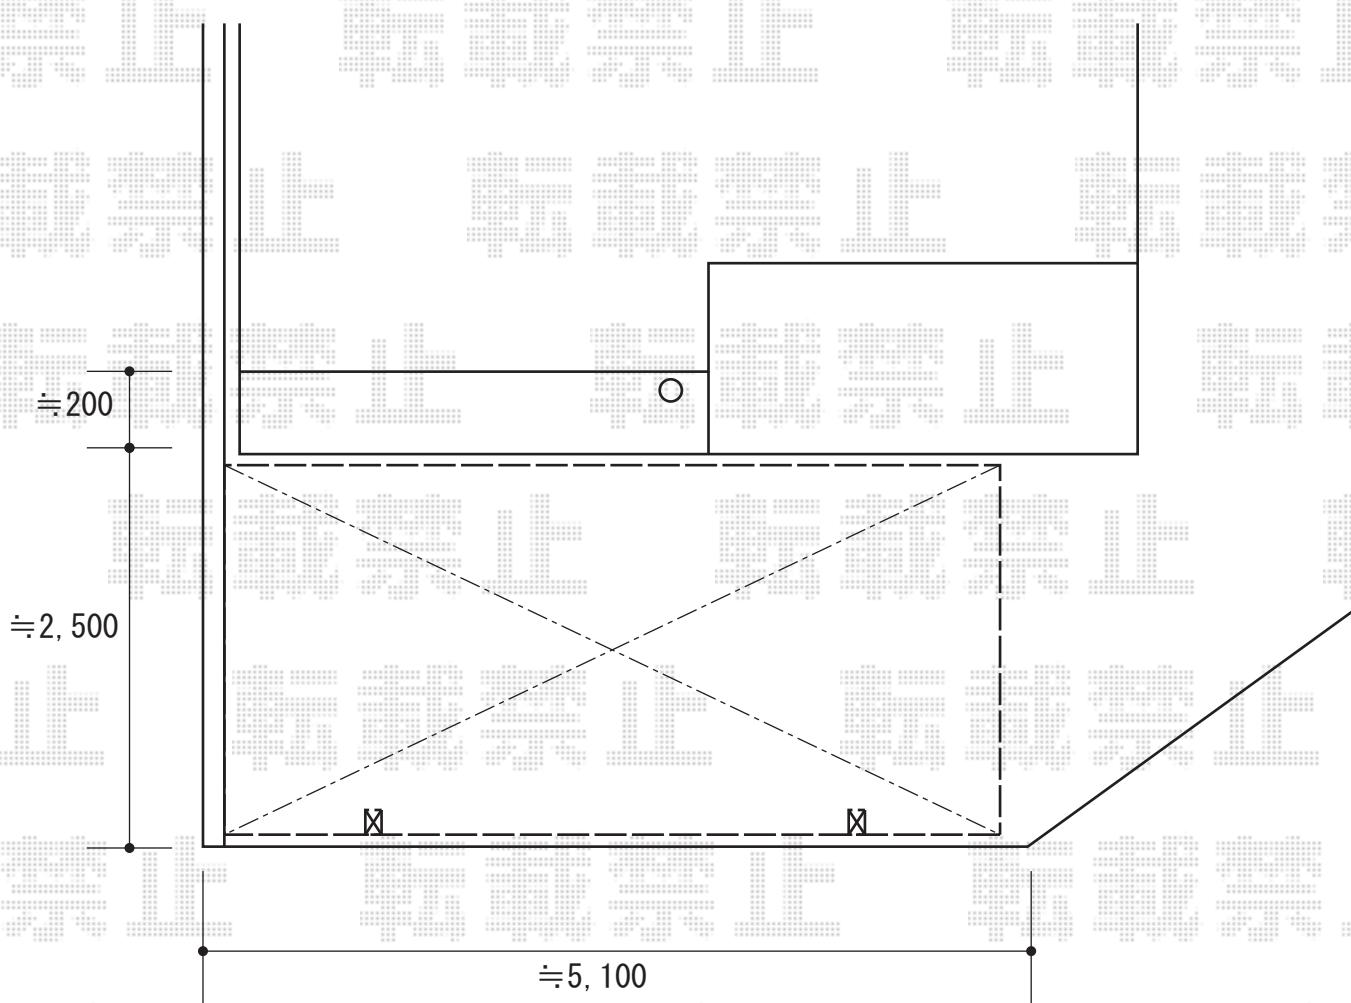

カーポート 施工概略図

Value Select プレシオスポート アルファ 積雪~20cm対応
幅= 2,702mm
奥行= 5,052mm
色 : ノーブルステン
屋根材 : 熱線遮断ポリカーボネート (スカイブルーマット調)
柱仕様 : ハイルフ柱仕様 (有効高 約2,250mm)

2016-1-316304

担当者

邑智